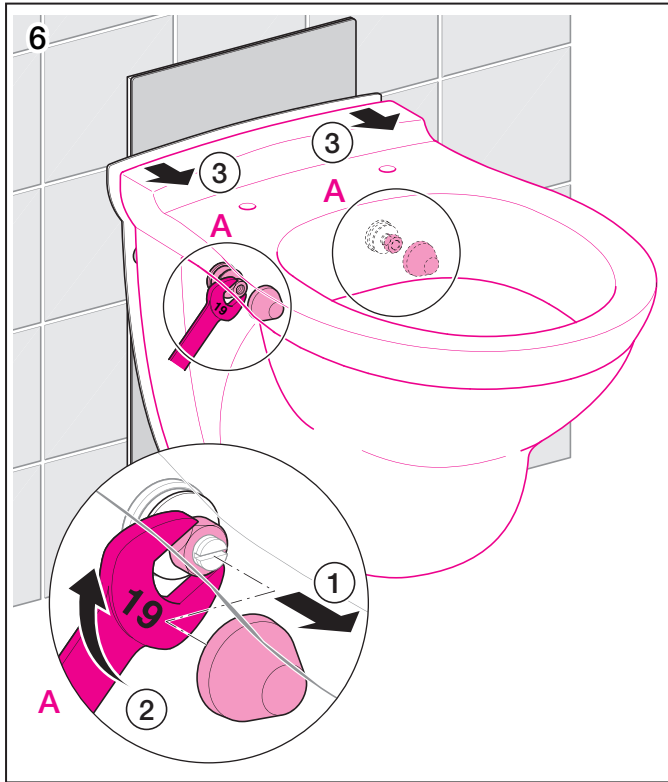

Geberit Montage

D13196-003 & BDC © 07-2006

964.908.00.0 (01)

Geberit Montage

Geberit Service

Geberit Service

Geberit Service