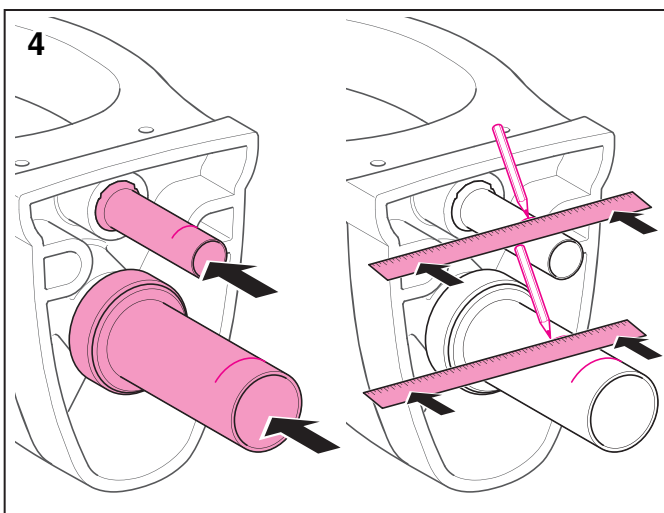

Geberit Montage

D13196-003 & BDC © 07-2006

964.908.00.0 (01)

Geberit Montage

Geberit Service

Geberit Service

Geberit Service