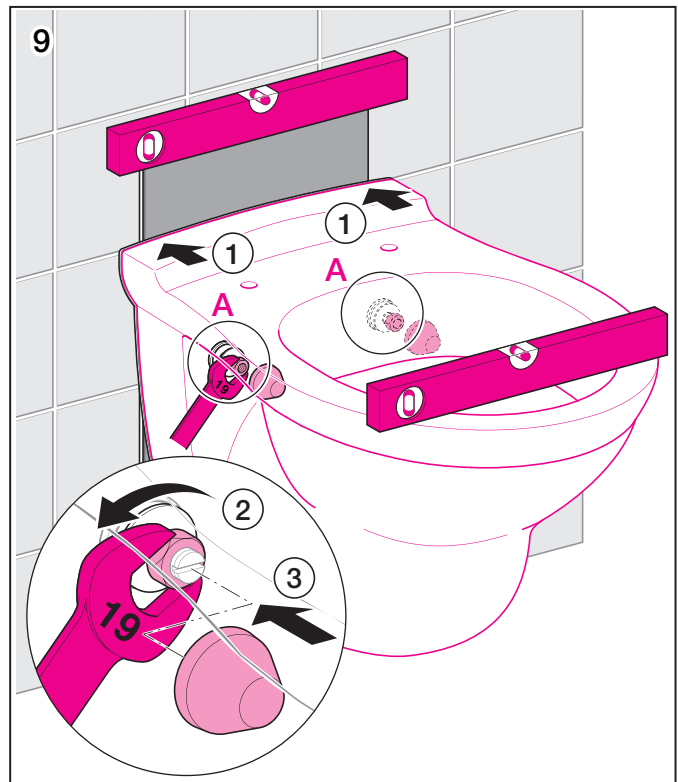

Geberit Montage

D13196-003 & BDC © 07-2006

964.908.00.0 (01)

Geberit Montage

Geberit Service

Geberit Service

Geberit Service