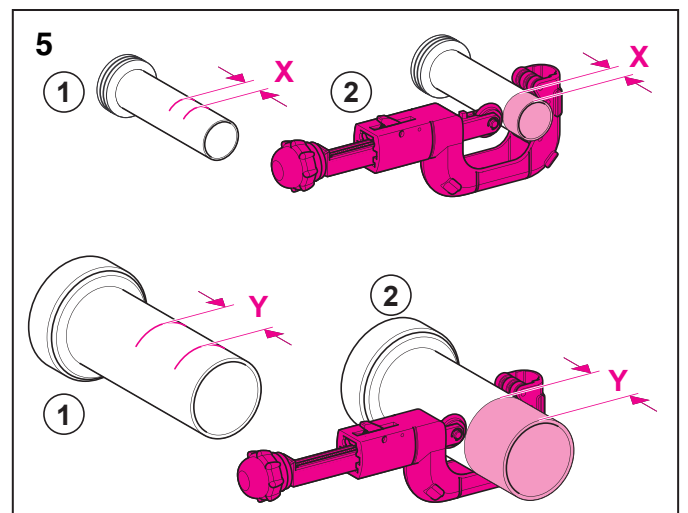

Geberit Montage

D13196-003 & BDC © 07-2006

964.908.00.0 (01)

Geberit Montage

Geberit Service

Geberit Service

Geberit Service