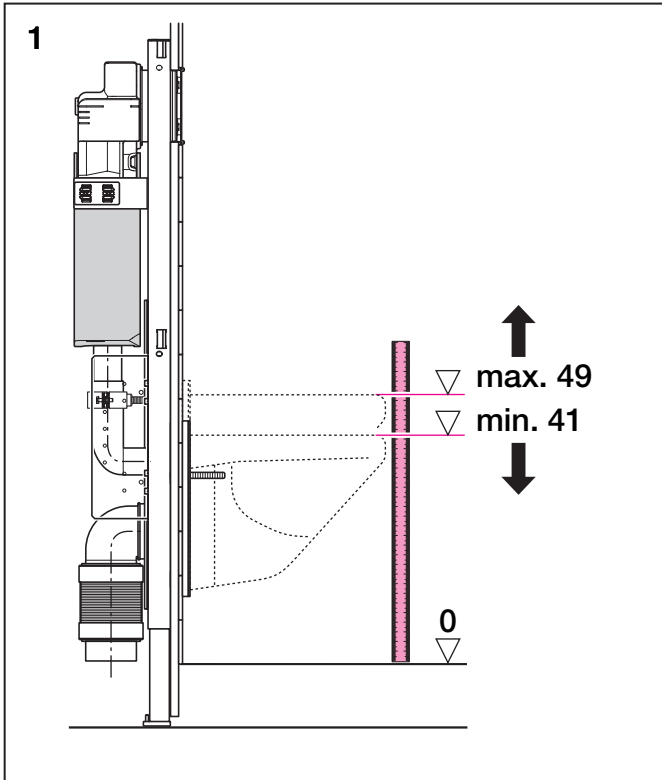

Geberit Montage

D13196-003 & BDC © 07-2006

964.908.00.0 (01)

Geberit Montage

Geberit Service

Geberit Service

Geberit Service