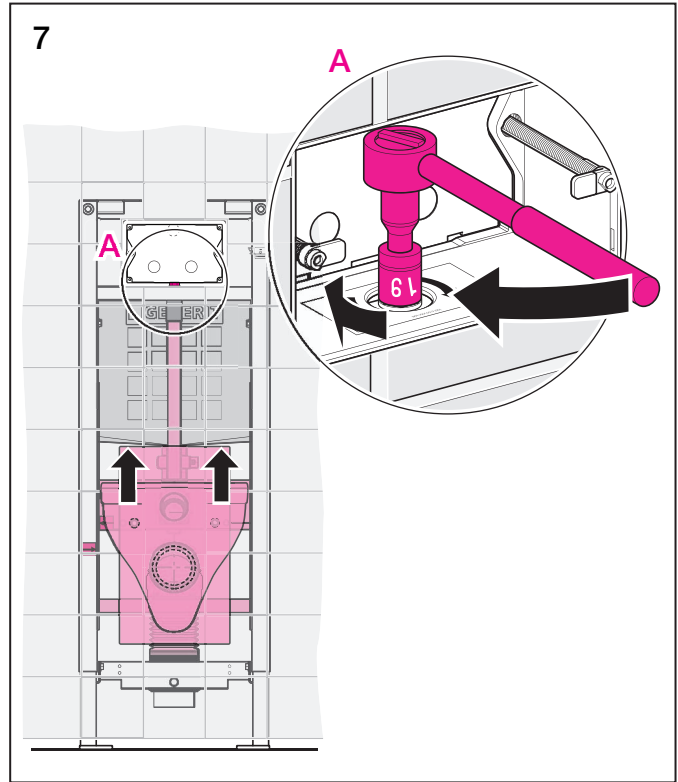

Geberit Montage

D13196-003 & BDC © 07-2006

964.908.00.0 (01)

Geberit Montage

Geberit Service

Geberit Service

Geberit Service