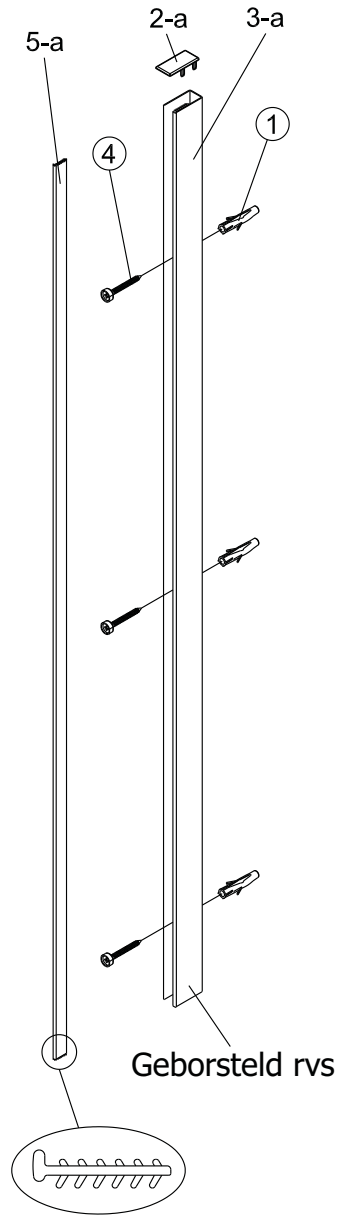

Montagehandleiding

Free Mix

1564910,1564853,1564503,1564943,1564535,1564938,1564763,
1564505,1564847,1564765,1564890,1564857,1564924,1564902,
1564771,1565531,1565838,1565460,1564935,1564922,1564926,
1770206,1770207

LET OP! Gehard veiligheidsglas. Voorzichtig hanteren!
Zet de glaswand niet op een van de punten,
want daardoor kan hij breken.

1 x3	2 x1	3 x1	4 ST4x40 x3
5 x1	6 x1	7 x4	

1 x3	2-a x1
3-a x1	4 ST4x40 x3
5-a x1	

Montage instructie voor aluminium profiel:

1

Het glas is aan deze zijde voorzien van Easy Clean behandeling. Plaats deze zijde aan de binnenkant van de douche.

2

Gebruik de wig om de douchewand waterpas te plaatsen indien het verschil tussen 2 en 7 mm ligt.

Breng siliconenkit aan op de wiggen en plaats ze onder de douchewand om deze waterpas te monteren.

Snijdt het overbodige materiaal weg.

3

4

Montage instructie voor geborsteld rvs profiel:

1

Het glas is aan deze zijde voorzien van Easy Clean behandeling. Plaats deze zijde aan de binnenkant van de douche.