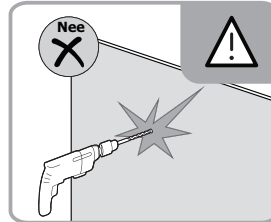

LET OP! Gehard veiligheidsglas. Voorzichtig hanteren!
Zet de glaswand niet op een van de punten,
want daardoor kan hij breken.

1 x3	2 x1	3 x1	4 ST4x40 x3
5 x1	6 x1	7 x4	

1 x3	2-a x1
3-a x1	4 ST4x40 x3
5-a x1	

Montage instructie voor aluminium profiel:

1

Het glas is aan deze zijde voorzien van Easy Clean behandeling. Plaats deze zijde aan de binnenkant van de douche.

2

Gebruik de wig om de douchewand waterpas te plaatsen indien het verschil tussen 2 en 7 mm ligt.

Breng siliconenkit aan op de wiggen en plaats ze onder de douchewand om deze waterpas te monteren.

Snijdt het overbodige materiaal weg.

3

4

Montage instructie voor geborsteld rvs profiel:

1

Het glas is aan deze zijde voorzien van Easy Clean behandeling. Plaats deze zijde aan de binnenkant van de douche.