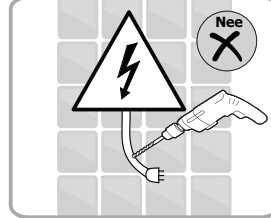

LET OP! Gehard veiligheidsglas. Voorzichtig hanteren!
Zet de glaswand niet op een van de punten,
want daardoor kan hij breken.

1 x3	2 x1	3 x1	4 ST4x40 x3
5 x1	6 x1	7 x4	

1 x3	2-a x1
3-a x1	4 ST4x40 x3
5-a x1	

Montage instructie voor aluminium profiel:

1

Het glas is aan deze zijde voorzien van Easy Clean behandeling. Plaats deze zijde aan de binnenkant van de douche.

2

Gebruik de wig om de douchewand waterpas te plaatsen indien het verschil tussen 2 en 7 mm ligt.