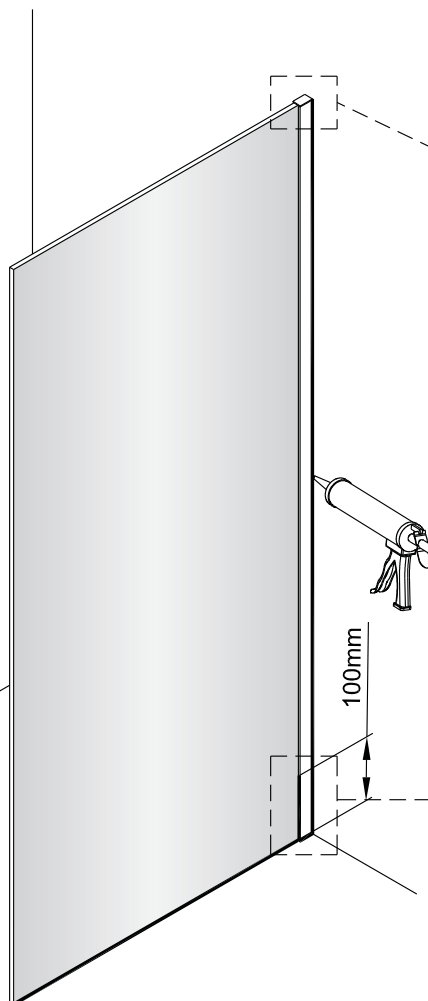

LET OP! Gehard veiligheidsglas. Voorzichtig hanteren!
Zet de glaswand niet op een van de punten,
want daardoor kan hij breken.

1 x3	2 x1	3 x1	4 ST4x40 x3
5 x1	6 x1	7 x4	

1 x3	2-a x1
3-a x1	4 ST4x40 x3
5-a x1	

Montage instructie voor aluminium profiel:

1

Het glas is aan deze zijde voorzien van Easy Clean behandeling. Plaats deze zijde aan de binnenkant van de douche.

2

Gebruik de wig om de douchewand waterpas te plaatsen indien het verschil tussen 2 en 7 mm ligt.

Breng siliconenkit aan op de wiggen en plaats ze onder de douchewand om deze waterpas te monteren.

Snijdt het overbodige materiaal weg.

3

4

Montage instructie voor geborsteld rvs profiel:

1

Het glas is aan deze zijde voorzien van Easy Clean behandeling. Plaats deze zijde aan de binnenkant van de douche.

2

Gebruik de wig om de douchewand waterpas te plaatsen indien het verschil tussen 2 en 7 mm ligt.

Breng siliconenkit aan op de wiggen en plaats ze onder de douchewand om deze waterpas te monteren.

Snijdt het overbodige materiaal weg.