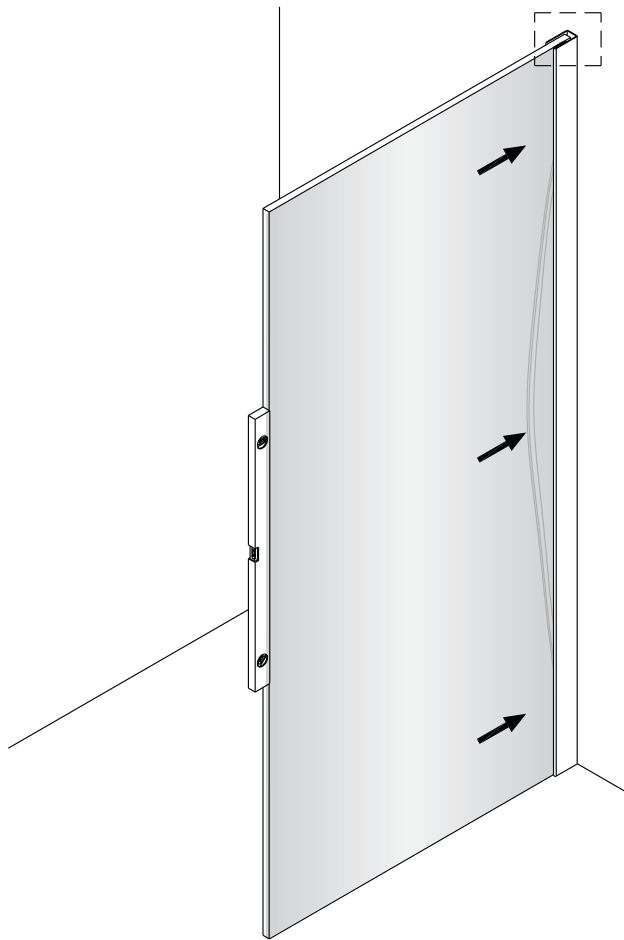

LET OP! Gehard veiligheidsglas. Voorzichtig hanteren!
Zet de glaswand niet op een van de punten,
want daardoor kan hij breken.

1 x3	2 x1	3 x1	4 ST4x40 x3
5 x1	6 x1	7 x4	

1 x3	2-a x1
3-a x1	4 ST4x40 x3
5-a x1	

Montage instructie voor aluminium profiel:

1

Het glas is aan deze zijde voorzien van Easy Clean behandeling. Plaats deze zijde aan de binnenkant van de douche.

2

Gebruik de wig om de douchewand waterpas te plaatsen indien het verschil tussen 2 en 7 mm ligt.

Breng siliconenkit aan op de wiggen en plaats ze onder de douchewand om deze waterpas te monteren.

Snijdt het overbodige materiaal weg.

3

4

Montage instructie voor geborsteld rvs profiel:

1

Het glas is aan deze zijde voorzien van Easy Clean behandeling. Plaats deze zijde aan de binnenkant van de douche.

2

Gebruik de wig om de douchewand waterpas te plaatsen indien het verschil tussen 2 en 7 mm ligt.

Breng siliconenkit aan op de wiggen en plaats ze onder de douchewand om deze waterpas te monteren.

Snijdt het overbodige materiaal weg.