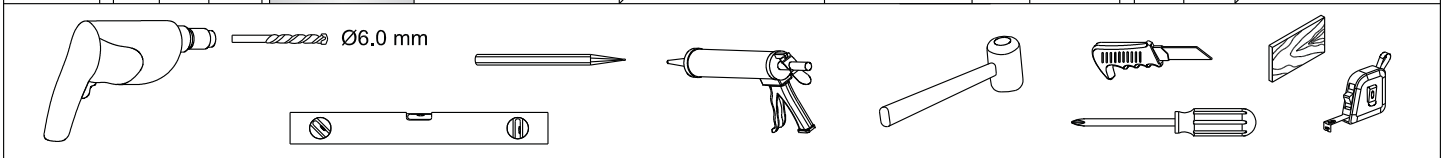

LET OP! Gehard veiligheidsglas. Voorzichtig hanteren!
Zet de glaswand niet op een van de punten,
want daardoor kan hij breken.

1 x3	2 x1	3 x1	4 ST4x40 x3
5 x1	6 x1	7 x4	

1 x3	2-a x1
3-a x1	4 ST4x40 x3
5-a x1	

Montage instructie voor aluminium profiel:

1

Het glas is aan deze zijde voorzien van Easy Clean behandeling. Plaats deze zijde aan de binnenkant van de douche.

2

Gebruik de wig om de douchewand waterpas te plaatsen indien het verschil tussen 2 en 7 mm ligt.