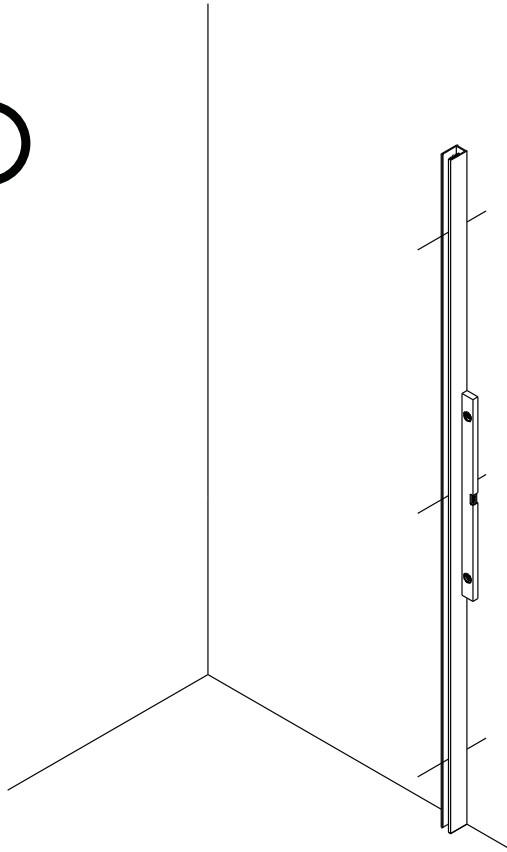

LET OP! Gehard veiligheidsglas. Voorzichtig hanteren!
Zet de glaswand niet op een van de punten,
want daardoor kan hij breken.

1 x3	2 x1	3 x1	4 ST4x40 x3
5 x1	6 x1	7 x4	

1 x3	2-a x1
3-a x1	4 ST4x40 x3
5-a x1	

Montage instructie voor aluminium profiel:

1

Het glas is aan deze zijde voorzien van Easy Clean behandeling. Plaats deze zijde aan de binnenkant van de douche.

2

Gebruik de wig om de douchewand waterpas te plaatsen indien het verschil tussen 2 en 7 mm ligt.

Breng siliconenkit aan op de wiggen en plaats ze onder de douchewand om deze waterpas te monteren.

Snijdt het overbodige materiaal weg.

3

4

Montage instructie voor geborsteld rvs profiel:

1

Het glas is aan deze zijde voorzien van Easy Clean behandeling. Plaats deze zijde aan de binnenkant van de douche.