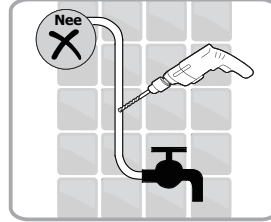

LET OP! Gehard veiligheidsglas. Voorzichtig hanteren!
Zet de glaswand niet op een van de punten,
want daardoor kan hij breken.

1 x3	2 x1	3 x1	4 ST4x40 x3
5 x1	6 x1	7 x4	

1 x3	2-a x1
3-a x1	4 ST4x40 x3
5-a x1	

Montage instructie voor aluminium profiel:

1

Het glas is aan deze zijde voorzien van Easy Clean behandeling. Plaats deze zijde aan de binnenkant van de douche.

2

Gebruik de wig om de douchewand waterpas te plaatsen indien het verschil tussen 2 en 7 mm ligt.

Breng siliconenkit aan op de wiggen en plaats ze onder de douchewand om deze waterpas te monteren.

Snijdt het overbodige materiaal weg.

3

4

Montage instructie voor geborsteld rvs profiel:

1

Het glas is aan deze zijde voorzien van Easy Clean behandeling. Plaats deze zijde aan de binnenkant van de douche.