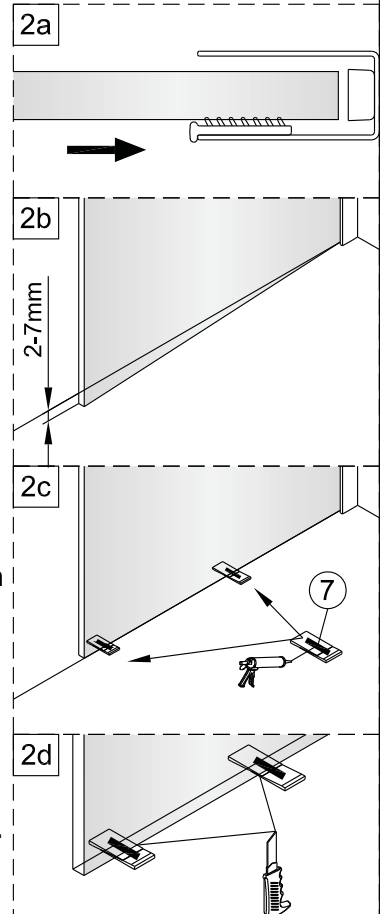

LET OP! Gehard veiligheidsglas. Voorzichtig hanteren!
Zet de glaswand niet op een van de punten,
want daardoor kan hij breken.

1 x3	2 x1	3 x1	4 ST4x40 x3
5 x1	6 x1	7 x4	

1 x3	2-a x1
3-a x1	4 ST4x40 x3
5-a x1	

Montage instructie voor aluminium profiel:

1

Het glas is aan deze zijde voorzien van Easy Clean behandeling. Plaats deze zijde aan de binnenkant van de douche.

2

Gebruik de wig om de douchewand waterpas te plaatsen indien het verschil tussen 2 en 7 mm ligt.

Breng siliconenkit aan op de wiggen en plaats ze onder de douchewand om deze waterpas te monteren.

Snijdt het overbodige materiaal weg.

3

4

Montage instructie voor geborsteld rvs profiel:

1

Het glas is aan deze zijde voorzien van Easy Clean behandeling. Plaats deze zijde aan de binnenkant van de douche.

2

Gebruik de wig om de douchewand waterpas te plaatsen indien het verschil tussen 2 en 7 mm ligt.

Breng siliconenkit aan op de wiggen en plaats ze onder de douchewand om deze waterpas te monteren.

Snijdt het overbodige materiaal weg.