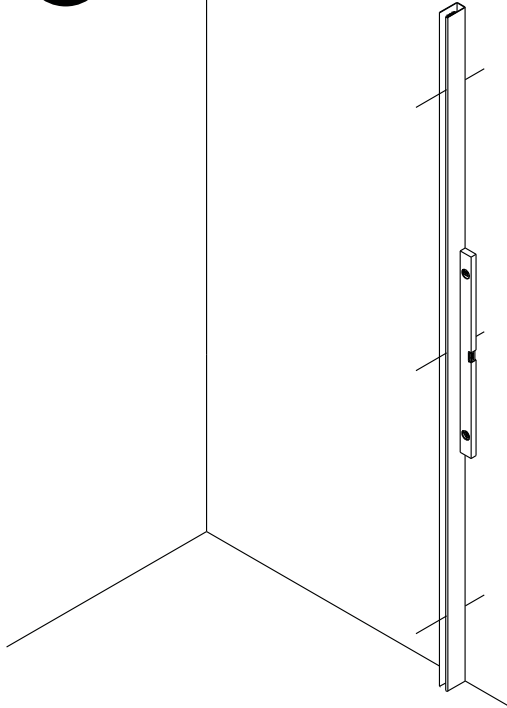

LET OP! Gehard veiligheidsglas. Voorzichtig hanteren!
Zet de glaswand niet op een van de punten,
want daardoor kan hij breken.

1 x3	2 x1	3 x1	4 ST4x40 x3
5 x1	6 x1	7 x4	

1 x3	2-a x1
3-a x1	4 ST4x40 x3
5-a x1	

Montage instructie voor aluminium profiel:

1

Het glas is aan deze zijde voorzien van Easy Clean behandeling. Plaats deze zijde aan de binnenkant van de douche.

2

Gebruik de wig om de douchewand waterpas te plaatsen indien het verschil tussen 2 en 7 mm ligt.

Breng siliconenkit aan op de wiggen en plaats ze onder de douchewand om deze waterpas te monteren.

Snijdt het overbodige materiaal weg.

3

4

Montage instructie voor geborsteld rvs profiel:

1

Het glas is aan deze zijde voorzien van Easy Clean behandeling. Plaats deze zijde aan de binnenkant van de douche.

2

Gebruik de wig om de douchewand waterpas te plaatsen indien het verschil tussen 2 en 7 mm ligt.

Breng siliconenkit aan op de wiggen en plaats ze onder de douchewand om deze waterpas te monteren.

Snijdt het overbodige materiaal weg.