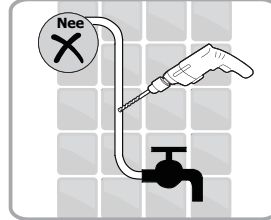

Montage instructie voor aluminium profiel:

1

Het glas is aan deze zijde voorzien van Easy Clean behandeling. Plaats deze zijde aan de binnenkant van de douche.

2

Gebruik de wig om de douchewand waterpas te plaatsen indien het verschil tussen 2 en 7 mm ligt.

Breng siliconenkit aan op de wiggen en plaats ze onder de douchewand om deze waterpas te monteren.

Snijdt het overbodige materiaal weg.

3

4

Montage instructie voor geborsteld rvs profiel:

1

Het glas is aan deze zijde voorzien van Easy Clean behandeling. Plaats deze zijde aan de binnenkant van de douche.

2

Gebruik de wig om de douchewand waterpas te plaatsen indien het verschil tussen 2 en 7 mm ligt.

Breng siliconenkit aan op de wiggen en plaats ze onder de douchewand om deze waterpas te monteren.

Snijdt het overbodige materiaal weg.