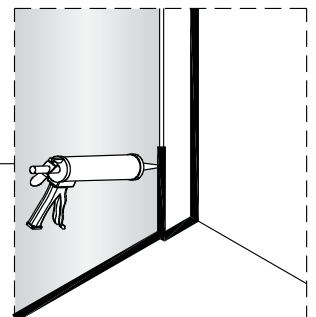

LET OP! Gehard veiligheidsglas. Voorzichtig hanteren!
Zet de glaswand niet op een van de punten,
want daardoor kan hij breken.

1 x3	2 x1	3 x1	4 ST4x40 x3
5 x1	6 x1	7 x4	

1 x3	2-a x1
3-a x1	4 ST4x40 x3
5-a x1	

Montage instructie voor aluminium profiel:

1

Het glas is aan deze zijde voorzien van Easy Clean behandeling. Plaats deze zijde aan de binnenkant van de douche.

2

Gebruik de wig om de douchewand waterpas te plaatsen indien het verschil tussen 2 en 7 mm ligt.

Breng siliconenkit aan op de wiggen en plaats ze onder de douchewand om deze waterpas te monteren.

Snijdt het overbodige materiaal weg.

3

4

Montage instructie voor geborsteld rvs profiel:

1

Het glas is aan deze zijde voorzien van Easy Clean behandeling. Plaats deze zijde aan de binnenkant van de douche.

2

Gebruik de wig om de douchewand waterpas te plaatsen indien het verschil tussen 2 en 7 mm ligt.

Breng siliconenkit aan op de wiggen en plaats ze onder de douchewand om deze waterpas te monteren.

Snijdt het overbodige materiaal weg.