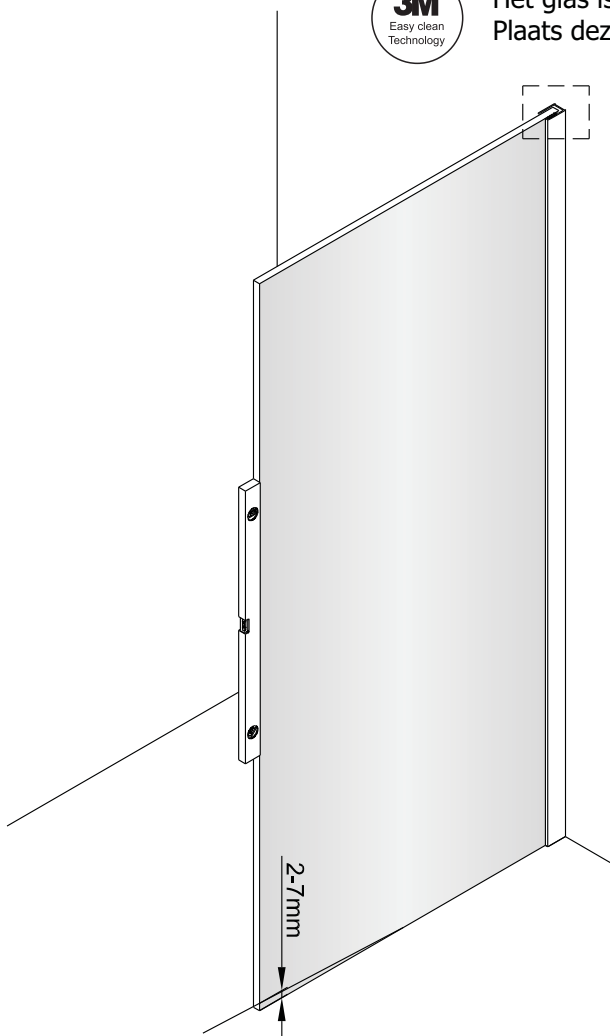

LET OP! Gehard veiligheidsglas. Voorzichtig hanteren!
Zet de glaswand niet op een van de punten,
want daardoor kan hij breken.

1 x3	2 x1	3 x1	4 ST4x40 x3
5 x1	6 x1	7 x4	

1 x3	2-a x1
3-a x1	4 ST4x40 x3
5-a x1	

Montage instructie voor aluminium profiel:

1

Het glas is aan deze zijde voorzien van Easy Clean behandeling. Plaats deze zijde aan de binnenkant van de douche.

2

Gebruik de wig om de douchewand waterpas te plaatsen indien het verschil tussen 2 en 7 mm ligt.

Breng siliconenkit aan op de wiggen en plaats ze onder de douchewand om deze waterpas te monteren.

Snijdt het overbodige materiaal weg.

3

4

Montage instructie voor geborsteld rvs profiel:

1

Het glas is aan deze zijde voorzien van Easy Clean behandeling. Plaats deze zijde aan de binnenkant van de douche.