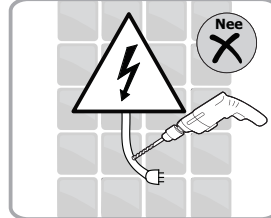

Montage instructie voor aluminium profiel:

1

Het glas is aan deze zijde voorzien van Easy Clean behandeling. Plaats deze zijde aan de binnenkant van de douche.

2

Gebruik de wig om de douchewand waterpas te plaatsen indien het verschil tussen 2 en 7 mm ligt.

Breng siliconenkit aan op de wiggen en plaats ze onder de douchewand om deze waterpas te monteren.

Snijdt het overbodige materiaal weg.

3

4

Montage instructie voor geborsteld rvs profiel:

1

Het glas is aan deze zijde voorzien van Easy Clean behandeling. Plaats deze zijde aan de binnenkant van de douche.

2

Gebruik de wig om de douchewand waterpas te plaatsen indien het verschil tussen 2 en 7 mm ligt.

Breng siliconenkit aan op de wiggen en plaats ze onder de douchewand om deze waterpas te monteren.

Snijdt het overbodige materiaal weg.