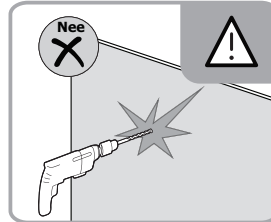

LET OP! Gehard veiligheidsglas. Voorzichtig hanteren!
Zet de glaswand niet op een van de punten,
want daardoor kan hij breken.

1 x3	2 x1	3 x1	4 ST4x40 x3
5 x1	6 x1	7 x4	

1 x3	2-a x1
3-a x1	4 ST4x40 x3
5-a x1	

Montage instructie voor aluminium profiel:

1

Het glas is aan deze zijde voorzien van Easy Clean behandeling. Plaats deze zijde aan de binnenkant van de douche.

2

Gebruik de wig om de douchewand waterpas te plaatsen indien het verschil tussen 2 en 7 mm ligt.

Breng siliconenkit aan op de wiggen en plaats ze onder de douchewand om deze waterpas te monteren.

Snijdt het overbodige materiaal weg.

3

4

Montage instructie voor geborsteld rvs profiel:

1

Het glas is aan deze zijde voorzien van Easy Clean behandeling. Plaats deze zijde aan de binnenkant van de douche.

2

Gebruik de wig om de douchewand waterpas te plaatsen indien het verschil tussen 2 en 7 mm ligt.

Breng siliconenkit aan op de wiggen en plaats ze onder de douchewand om deze waterpas te monteren.

Snijdt het overbodige materiaal weg.