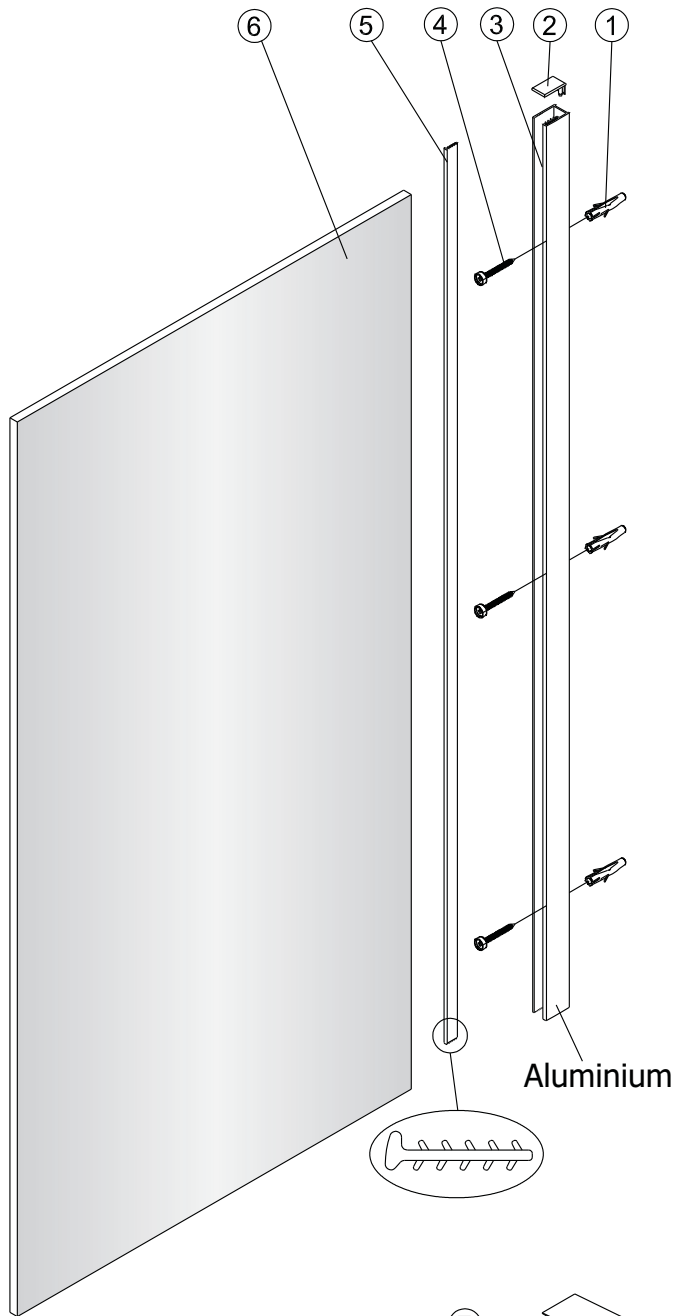

LET OP! Gehard veiligheidsglas. Voorzichtig hanteren!
Zet de glaswand niet op een van de punten,
want daardoor kan hij breken.

1 x3	2 x1	3 x1	4 ST4x40 x3
5 x1	6 x1	7 x4	

1 x3	2-a x1
3-a x1	4 ST4x40 x3
5-a x1	

Montage instructie voor aluminium profiel:

1

Het glas is aan deze zijde voorzien van Easy Clean behandeling. Plaats deze zijde aan de binnenkant van de douche.

2

Gebruik de wig om de douchewand waterpas te plaatsen indien het verschil tussen 2 en 7 mm ligt.

Breng siliconenkit aan op de wiggen en plaats ze onder de douchewand om deze waterpas te monteren.

Snijdt het overbodige materiaal weg.

3

4

Montage instructie voor geborsteld rvs profiel:

1

Het glas is aan deze zijde voorzien van Easy Clean behandeling. Plaats deze zijde aan de binnenkant van de douche.

2

Gebruik de wig om de douchewand waterpas te plaatsen indien het verschil tussen 2 en 7 mm ligt.

Breng siliconenkit aan op de wiggen en plaats ze onder de douchewand om deze waterpas te monteren.

Snijdt het overbodige materiaal weg.