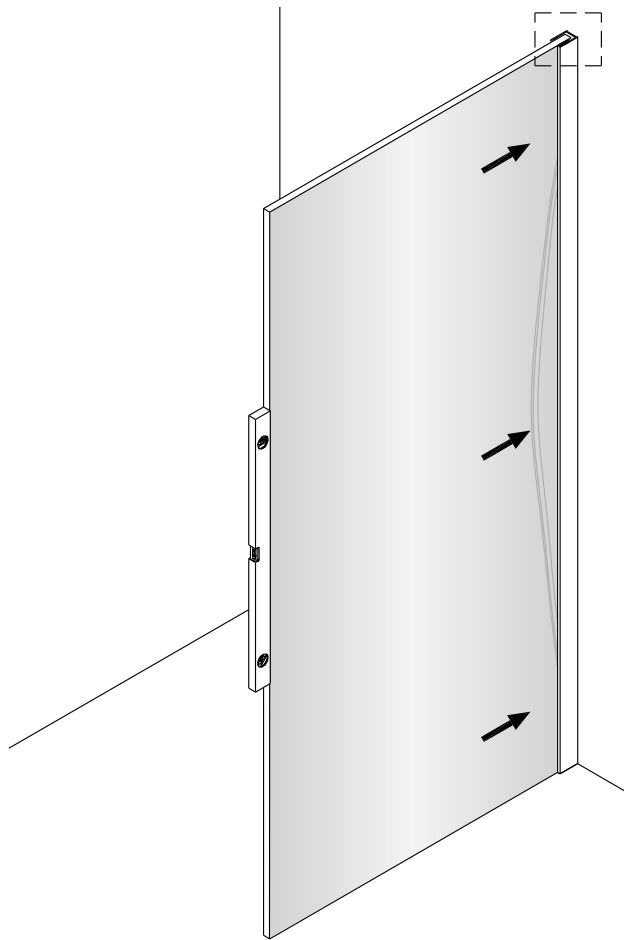

LET OP! Gehard veiligheidsglas. Voorzichtig hanteren!
Zet de glaswand niet op een van de punten,
want daardoor kan hij breken.

1 x3	2 x1	3 x1	4 ST4x40 x3
5 x1	6 x1	7 x4	

1 x3	2-a x1
3-a x1	4 ST4x40 x3
5-a x1	

Montage instructie voor aluminium profiel:

1

Het glas is aan deze zijde voorzien van Easy Clean behandeling. Plaats deze zijde aan de binnenkant van de douche.

2

Gebruik de wig om de douchewand waterpas te plaatsen indien het verschil tussen 2 en 7 mm ligt.

Breng siliconenkit aan op de wiggen en plaats ze onder de douchewand om deze waterpas te monteren.

Snijdt het overbodige materiaal weg.

3

4

Montage instructie voor geborsteld rvs profiel:

1

Het glas is aan deze zijde voorzien van Easy Clean behandeling. Plaats deze zijde aan de binnenkant van de douche.

2

Gebruik de wig om de douchewand waterpas te plaatsen indien het verschil tussen 2 en 7 mm ligt.

Breng siliconenkit aan op de wiggen en plaats ze onder de douchewand om deze waterpas te monteren.

Snijdt het overbodige materiaal weg.