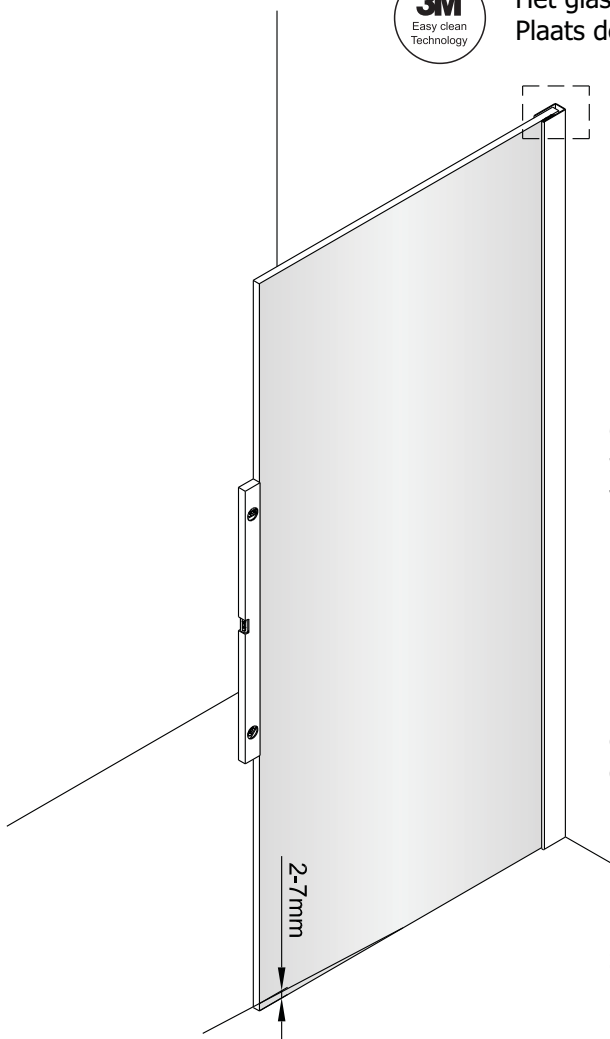

LET OP! Gehard veiligheidsglas. Voorzichtig hanteren!
Zet de glaswand niet op een van de punten,
want daardoor kan hij breken.

1 x3	2 x1	3 x1	4 ST4x40 x3
5 x1	6 x1	7 x4	

1 x3	2-a x1
3-a x1	4 ST4x40 x3
5-a x1	

Montage instructie voor aluminium profiel:

1

Het glas is aan deze zijde voorzien van Easy Clean behandeling. Plaats deze zijde aan de binnenkant van de douche.

2

Gebruik de wig om de douchewand waterpas te plaatsen indien het verschil tussen 2 en 7 mm ligt.

Breng siliconenkit aan op de wiggen en plaats ze onder de douchewand om deze waterpas te monteren.

Snijdt het overbodige materiaal weg.

3

4

Montage instructie voor geborsteld rvs profiel:

1

Het glas is aan deze zijde voorzien van Easy Clean behandeling. Plaats deze zijde aan de binnenkant van de douche.

2

Gebruik de wig om de douchewand waterpas te plaatsen indien het verschil tussen 2 en 7 mm ligt.

Breng siliconenkit aan op de wiggen en plaats ze onder de douchewand om deze waterpas te monteren.

Snijdt het overbodige materiaal weg.