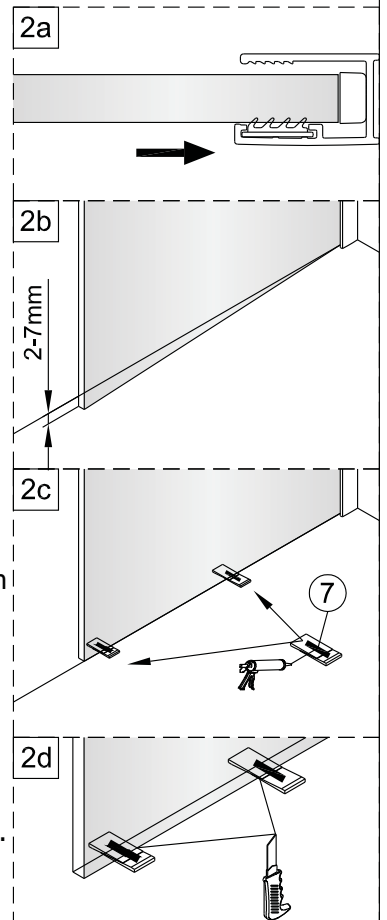

LET OP! Gehard veiligheidsglas. Voorzichtig hanteren!
Zet de glaswand niet op een van de punten,
want daardoor kan hij breken.

1 x3	2 x1	3 x1	4 ST4x40 x3
5 x1	6 x1	7 x4	

1 x3	2-a x1
3-a x1	4 ST4x40 x3
5-a x1	

Montage instructie voor aluminium profiel:

1

Het glas is aan deze zijde voorzien van Easy Clean behandeling. Plaats deze zijde aan de binnenkant van de douche.

2

Gebruik de wig om de douchewand waterpas te plaatsen indien het verschil tussen 2 en 7 mm ligt.

Breng siliconenkit aan op de wiggen en plaats ze onder de douchewand om deze waterpas te monteren.

Snijdt het overbodige materiaal weg.

3

4

Montage instructie voor geborsteld rvs profiel:

1

Het glas is aan deze zijde voorzien van Easy Clean behandeling. Plaats deze zijde aan de binnenkant van de douche.

2

Gebruik de wig om de douchewand waterpas te plaatsen indien het verschil tussen 2 en 7 mm ligt.

Breng siliconenkit aan op de wiggen en plaats ze onder de douchewand om deze waterpas te monteren.

Snijdt het overbodige materiaal weg.