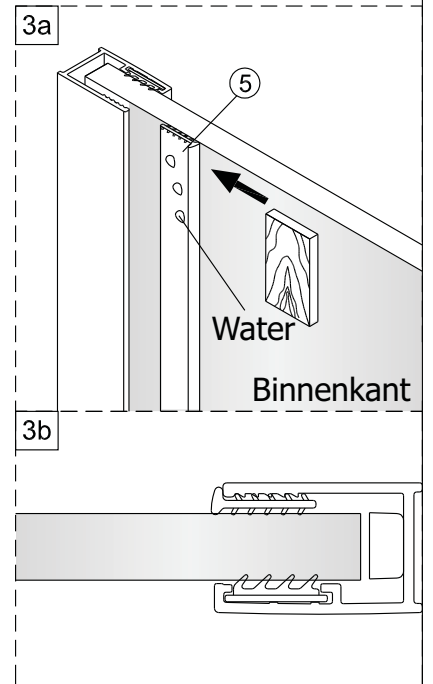

LET OP! Gehard veiligheidsglas. Voorzichtig hanteren!
Zet de glaswand niet op een van de punten,
want daardoor kan hij breken.

1 x3	2 x1	3 x1	4 ST4x40 x3
5 x1	6 x1	7 x4	

1 x3	2-a x1
3-a x1	4 ST4x40 x3
5-a x1	

Montage instructie voor aluminium profiel:

1

Het glas is aan deze zijde voorzien van Easy Clean behandeling. Plaats deze zijde aan de binnenkant van de douche.

2

Gebruik de wig om de douchewand waterpas te plaatsen indien het verschil tussen 2 en 7 mm ligt.

Breng siliconenkit aan op de wiggen en plaats ze onder de douchewand om deze waterpas te monteren.

Snijdt het overbodige materiaal weg.

3

4

Montage instructie voor geborsteld rvs profiel:

1

Het glas is aan deze zijde voorzien van Easy Clean behandeling. Plaats deze zijde aan de binnenkant van de douche.

2

Gebruik de wig om de douchewand waterpas te plaatsen indien het verschil tussen 2 en 7 mm ligt.

Breng siliconenkit aan op de wiggen en plaats ze onder de douchewand om deze waterpas te monteren.

Snijdt het overbodige materiaal weg.