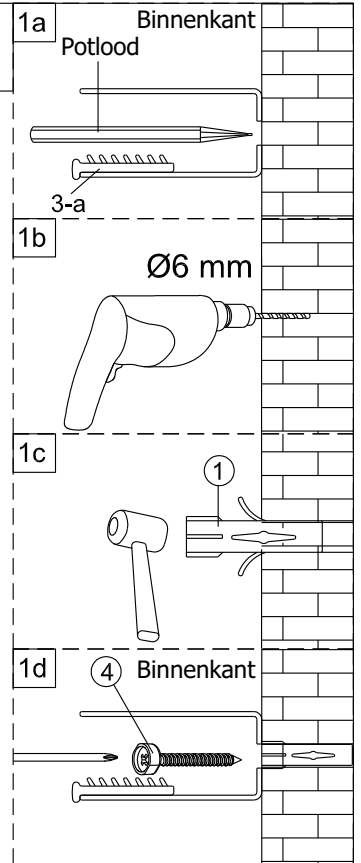

LET OP! Gehard veiligheidsglas. Voorzichtig hanteren!
Zet de glaswand niet op een van de punten,
want daardoor kan hij breken.

1 x3	2 x1	3 x1	4 ST4x40 x3
5 x1	6 x1	7 x4	

1 x3	2-a x1
3-a x1	4 ST4x40 x3
5-a x1	

Montage instructie voor aluminium profiel:

1

Het glas is aan deze zijde voorzien van Easy Clean behandeling. Plaats deze zijde aan de binnenkant van de douche.

2

Gebruik de wig om de douchewand waterpas te plaatsen indien het verschil tussen 2 en 7 mm ligt.

Breng siliconenkit aan op de wiggen en plaats ze onder de douchewand om deze waterpas te monteren.

Snijdt het overbodige materiaal weg.

3

4

Montage instructie voor geborsteld rvs profiel:

1

Het glas is aan deze zijde voorzien van Easy Clean behandeling. Plaats deze zijde aan de binnenkant van de douche.

2

Gebruik de wig om de douchewand waterpas te plaatsen indien het verschil tussen 2 en 7 mm ligt.

Breng siliconenkit aan op de wiggen en plaats ze onder de douchewand om deze waterpas te monteren.

Snijdt het overbodige materiaal weg.