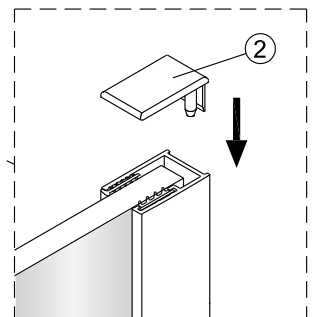

LET OP! Gehard veiligheidsglas. Voorzichtig hanteren!
Zet de glaswand niet op een van de punten,
want daardoor kan hij breken.

1 x3	2 x1	3 x1	4 ST4x40 x3
5 x1	6 x1	7 x4	

1 x3	2-a x1
3-a x1	4 ST4x40 x3
5-a x1	

Montage instructie voor aluminium profiel:

1

Het glas is aan deze zijde voorzien van Easy Clean behandeling. Plaats deze zijde aan de binnenkant van de douche.

2

Gebruik de wig om de douchewand waterpas te plaatsen indien het verschil tussen 2 en 7 mm ligt.

Breng siliconenkit aan op de wiggen en plaats ze onder de douchewand om deze waterpas te monteren.

Snijdt het overbodige materiaal weg.

3

4

Montage instructie voor geborsteld rvs profiel:

1

Het glas is aan deze zijde voorzien van Easy Clean behandeling. Plaats deze zijde aan de binnenkant van de douche.

2

Gebruik de wig om de douchewand waterpas te plaatsen indien het verschil tussen 2 en 7 mm ligt.

Breng siliconenkit aan op de wiggen en plaats ze onder de douchewand om deze waterpas te monteren.

Snijdt het overbodige materiaal weg.