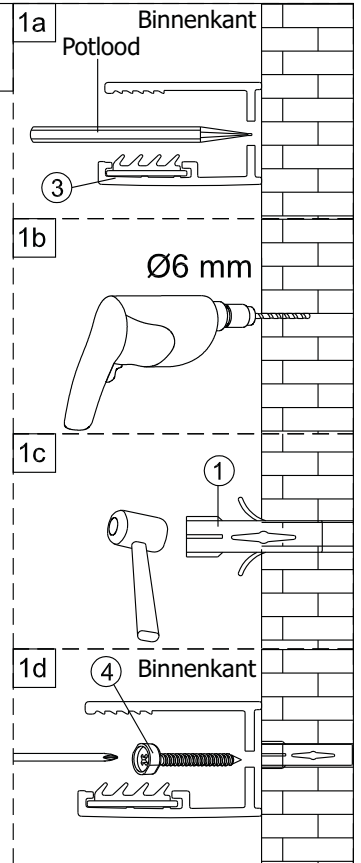

LET OP! Gehard veiligheidsglas. Voorzichtig hanteren!
Zet de glaswand niet op een van de punten,
want daardoor kan hij breken.

1 x3	2 x1	3 x1	4 ST4x40 x3
5 x1	6 x1	7 x4	

1 x3	2-a x1
3-a x1	4 ST4x40 x3
5-a x1	

Montage instructie voor aluminium profiel:

1

Het glas is aan deze zijde voorzien van Easy Clean behandeling. Plaats deze zijde aan de binnenkant van de douche.

2

Gebruik de wig om de douchewand waterpas te plaatsen indien het verschil tussen 2 en 7 mm ligt.

Breng siliconenkit aan op de wiggen en plaats ze onder de douchewand om deze waterpas te monteren.

Snijdt het overbodige materiaal weg.

3

4

Montage instructie voor geborsteld rvs profiel:

1

Het glas is aan deze zijde voorzien van Easy Clean behandeling. Plaats deze zijde aan de binnenkant van de douche.

2

Gebruik de wig om de douchewand waterpas te plaatsen indien het verschil tussen 2 en 7 mm ligt.

Breng siliconenkit aan op de wiggen en plaats ze onder de douchewand om deze waterpas te monteren.

Snijdt het overbodige materiaal weg.