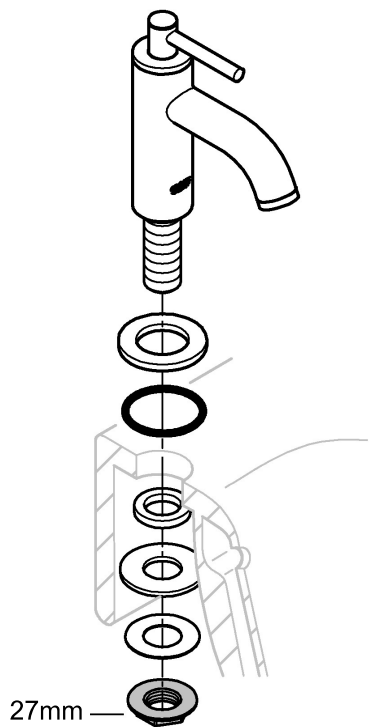

20 021

DIN
1988

DIN
EN
806

1

2

2,5mm

17mm

Pure Freude an Wasser