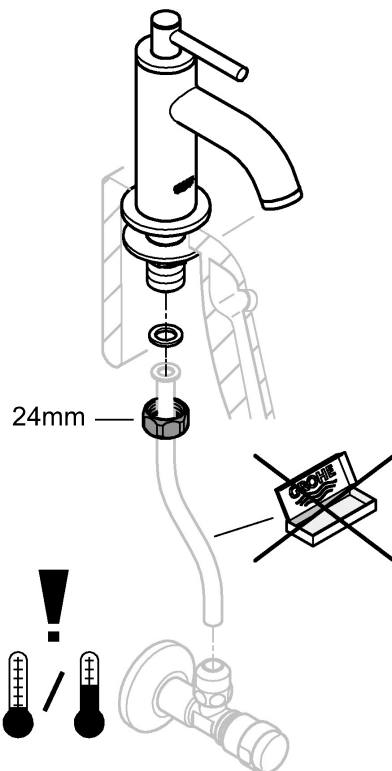

20 021

DIN
1988

DIN
EN
806

1

2

2,5mm

17mm

Pure Freude an Wasser