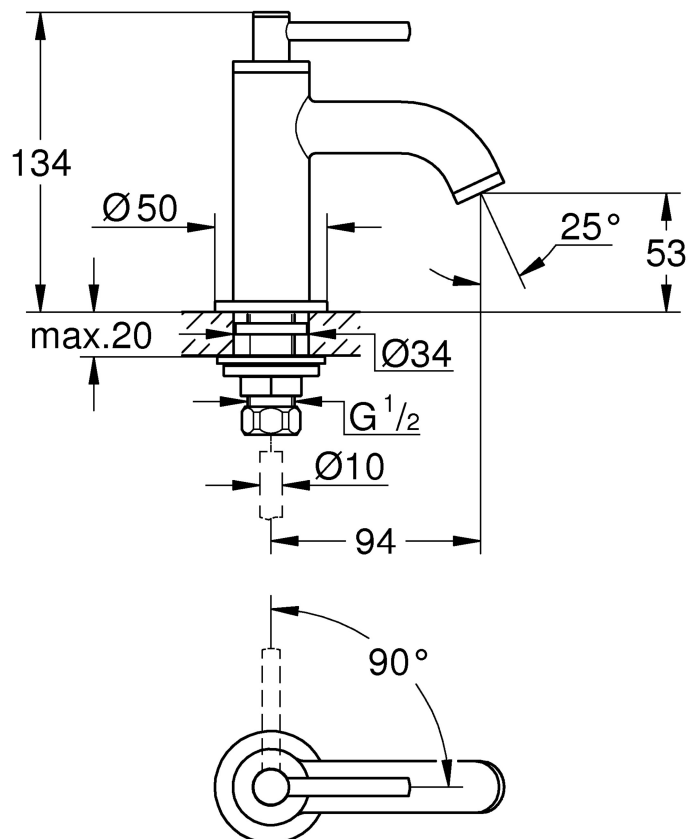

20 021

DIN
1988

DIN
EN
806

1

2

2,5mm

17mm

Pure Freude an Wasser