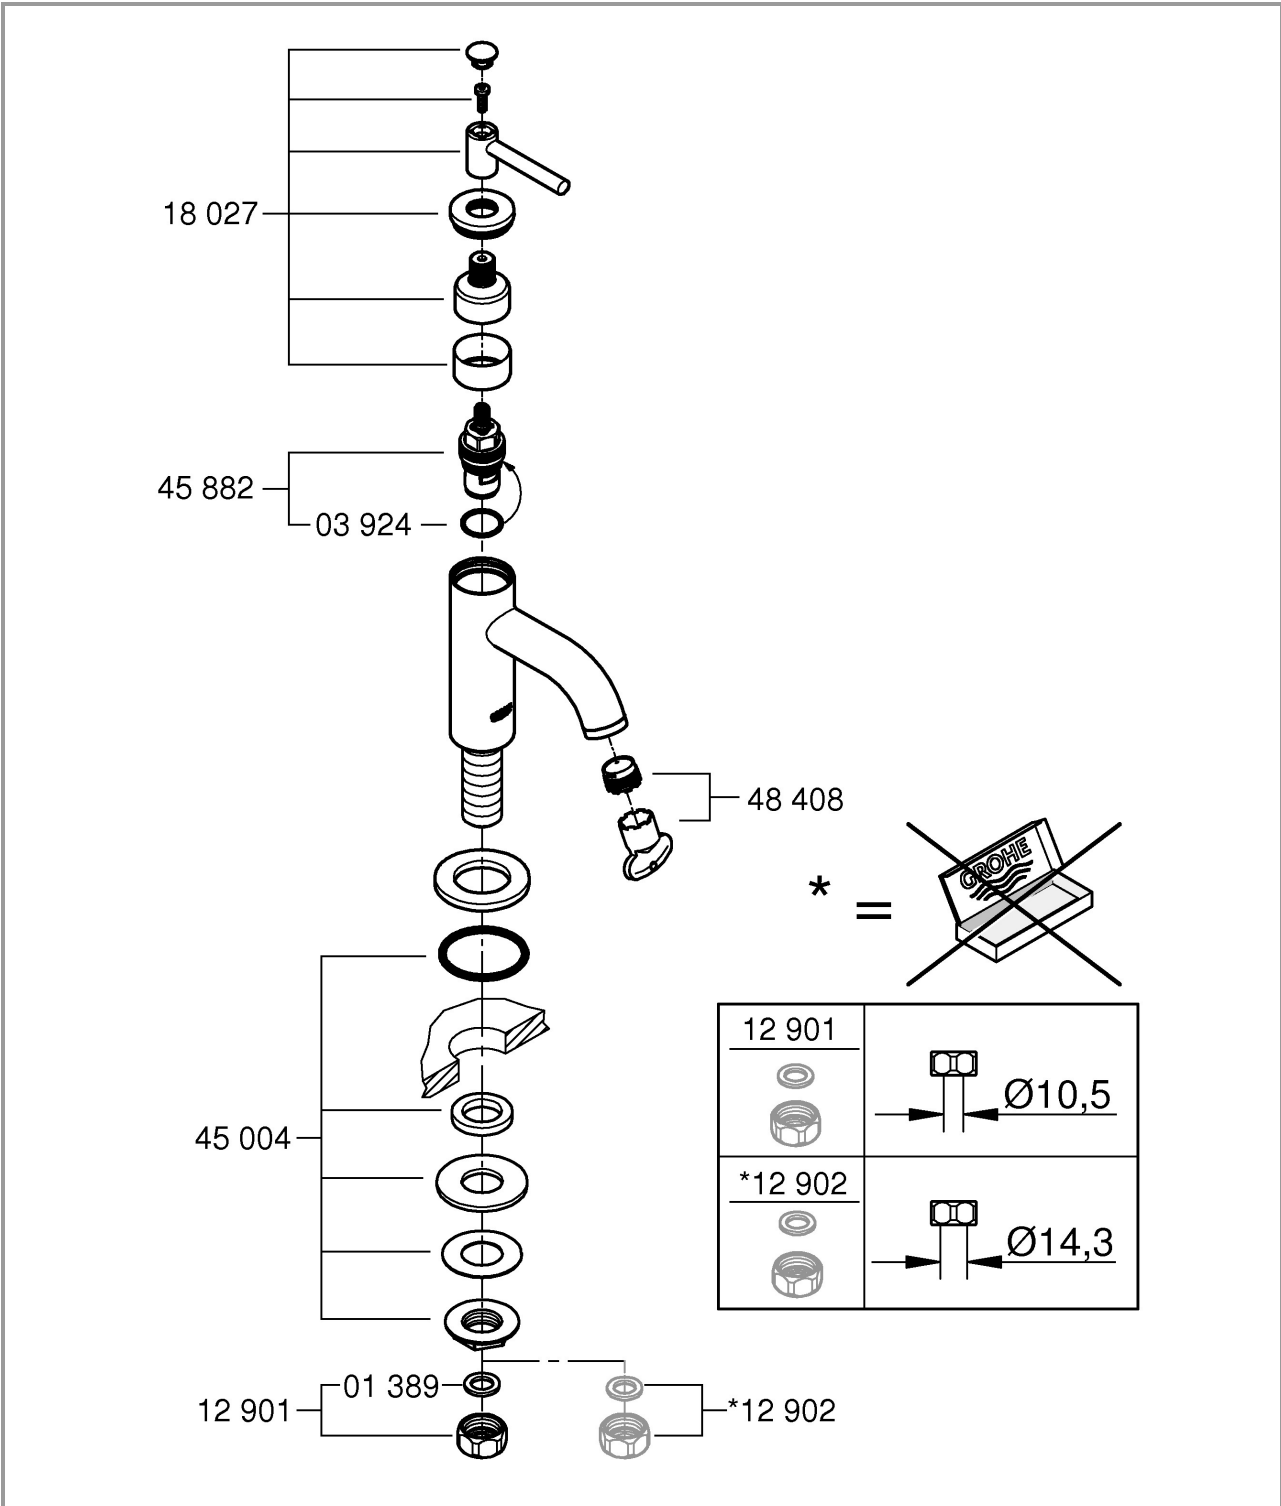

20 021

DIN
1988

DIN
EN
806

1

2

2,5mm

17mm

Pure Freude an Wasser