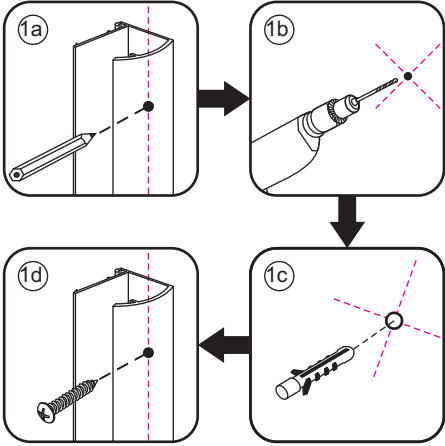

INSTALLATIE VOORSCHRIFT

INLOOPDOUCHE NANO rookglas

Zonder NANO

NANO

NANO kant aan de binnenzijde
Te herkennen aan de sticker

NANO kant aan de binnenzijde
Te herkennen aan de sticker

NANO garantie: 2 jaar bij normaal gebruik
LET OP: gebruik geen grove scherpe voorwerpen, zoals schuursponsjes of staalwol om het glas schoon te maken.

1

- 1015(500x2000)
- 1015(600x2000)
- 1015(700x2000)
- 1015(780-800x2000)
- 1015(880-900x2000)
- 1015(980-1000x2000)
- 1215(1080-1100x2000)
- 1215(1180-1200x2000)
- 1215(1280-1300x2000)
- 1215(1380-1400x2000)

5

**Voorzie alleen de
buitenzijde van de
cabine van siliconenkit.**