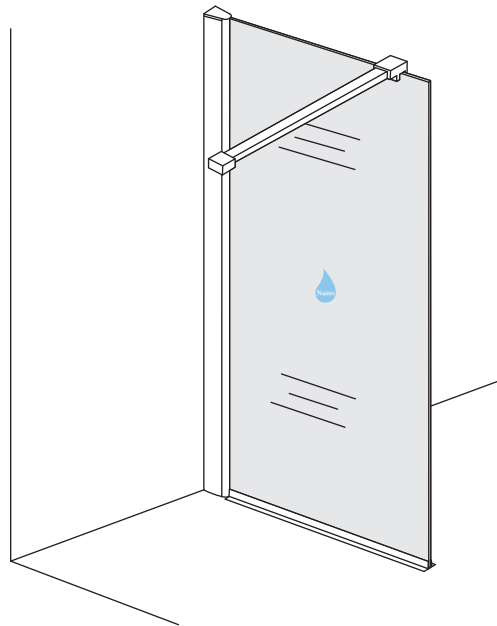

INSTALLATIE VOORSCHRIFT

INLOOPDOUCHE NANO rookglas

Zonder NANO

NANO

NANO kant aan de binnenzijde
Te herkennen aan de sticker

NANO kant aan de binnenzijde
Te herkennen aan de sticker

NANO garantie: 2 jaar bij normaal gebruik
LET OP: gebruik geen grove scherpe voorwerpen, zoals schuursponsjes of staalwol om het glas schoon te maken.

1

- 1015(500x2000)
- 1015(600x2000)
- 1015(700x2000)
- 1015(780-800x2000)
- 1015(880-900x2000)
- 1015(980-1000x2000)
- 1215(1080-1100x2000)
- 1215(1180-1200x2000)
- 1215(1280-1300x2000)
- 1215(1380-1400x2000)

5

**Voorzie alleen de
buitenzijde van de
cabine van siliconenkit.**