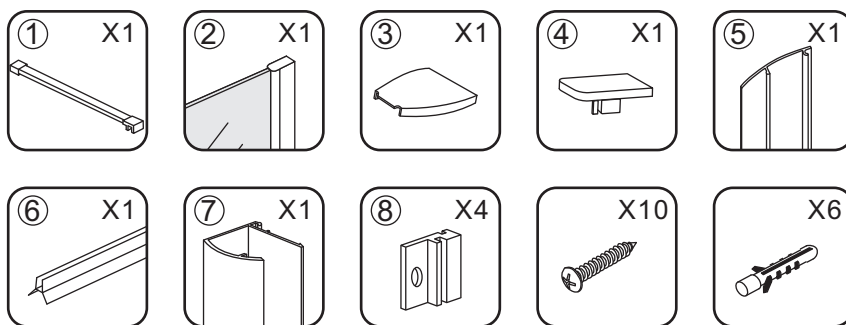

INSTALLATIE VOORSCHRIFT

INLOOPDOUCHE NANO rookglas

Zonder NANO

NANO

NANO kant aan de binnenzijde
Te herkennen aan de sticker

NANO kant aan de binnenzijde
Te herkennen aan de sticker

NANO garantie: 2 jaar bij normaal gebruik
LET OP: gebruik geen grove scherpe voorwerpen, zoals schuursponsjes of staalwol om het glas schoon te maken.

1

- 1015(500x2000)
- 1015(600x2000)
- 1015(700x2000)
- 1015(780-800x2000)
- 1015(880-900x2000)
- 1015(980-1000x2000)
- 1215(1080-1100x2000)
- 1215(1180-1200x2000)
- 1215(1280-1300x2000)
- 1215(1380-1400x2000)