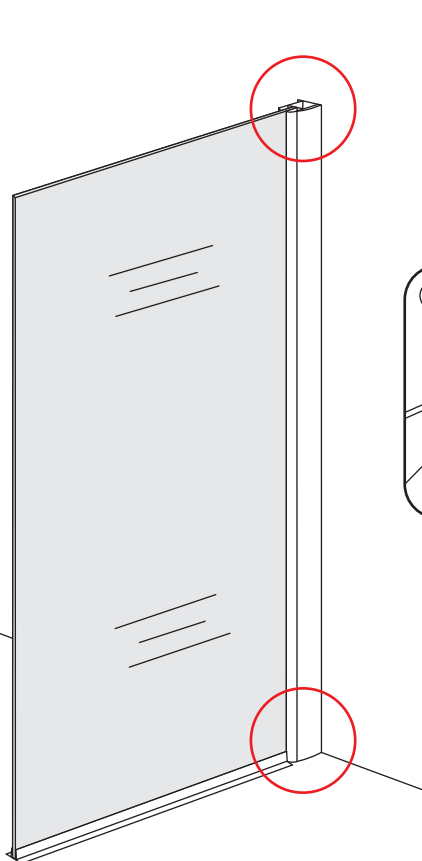

INSTALLATIE VOORSCHRIFT

INLOOPDOUCHE NANO rookglas

Zonder NANO

NANO

NANO kant aan de binnenzijde
Te herkennen aan de sticker

NANO kant aan de binnenzijde
Te herkennen aan de sticker

NANO garantie: 2 jaar bij normaal gebruik
LET OP: gebruik geen grove scherpe voorwerpen, zoals schuursponsjes of staalwol om het glas schoon te maken.

1

- 1015(500x2000)
- 1015(600x2000)
- 1015(700x2000)
- 1015(780-800x2000)
- 1015(880-900x2000)
- 1015(980-1000x2000)
- 1215(1080-1100x2000)
- 1215(1180-1200x2000)
- 1215(1280-1300x2000)
- 1215(1380-1400x2000)

5

**Voorzie alleen de
buitenzijde van de
cabine van siliconenkit.**