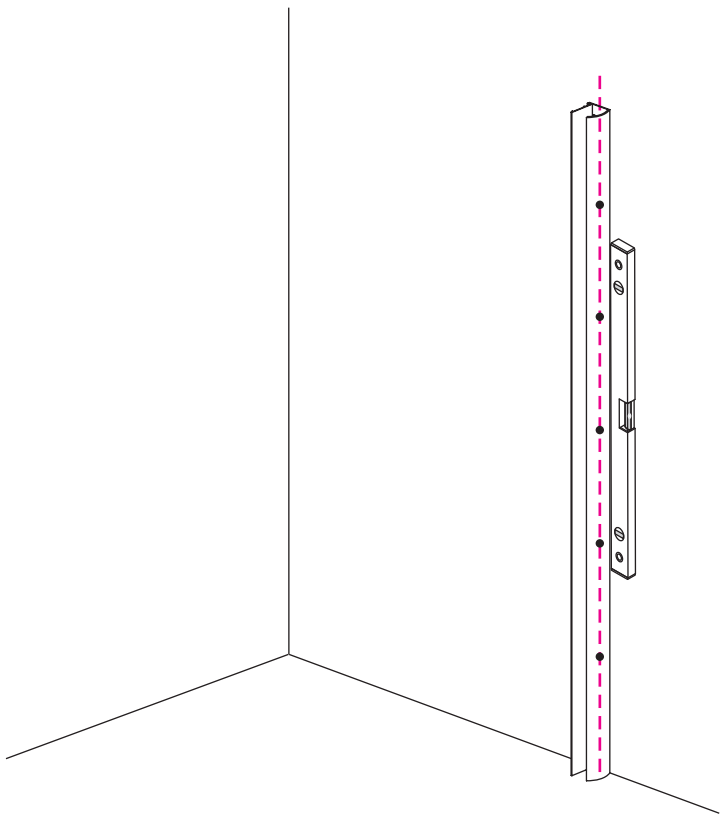

INSTALLATIE VOORSCHRIFT

INLOOPDOUCHE NANO rookglas

Zonder NANO

NANO

NANO kant aan de binnenzijde
Te herkennen aan de sticker

NANO kant aan de binnenzijde
Te herkennen aan de sticker

NANO garantie: 2 jaar bij normaal gebruik
LET OP: gebruik geen grove scherpe voorwerpen, zoals schuursponsjes of staalwol om het glas schoon te maken.

1

- 1015(500x2000)
- 1015(600x2000)
- 1015(700x2000)
- 1015(780-800x2000)
- 1015(880-900x2000)
- 1015(980-1000x2000)
- 1215(1080-1100x2000)
- 1215(1180-1200x2000)
- 1215(1280-1300x2000)
- 1215(1380-1400x2000)

5

**Voorzie alleen de
buitenzijde van de
cabine van siliconenkit.**