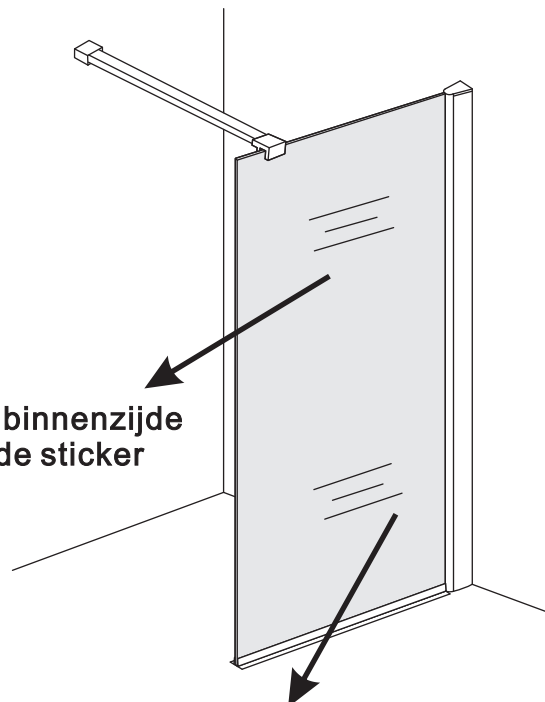

INSTALLATIE VOORSCHRIFT

INLOOPDOUCHE NANO rookglas

Zonder NANO

NANO

NANO kant aan de binnenzijde
Te herkennen aan de sticker

NANO kant aan de binnenzijde
Te herkennen aan de sticker

NANO garantie: 2 jaar bij normaal gebruik
LET OP: gebruik geen grove scherpe voorwerpen, zoals schuursponsjes of staalwol om het glas schoon te maken.

1

- 1015(500x2000)
- 1015(600x2000)
- 1015(700x2000)
- 1015(780-800x2000)
- 1015(880-900x2000)
- 1015(980-1000x2000)
- 1215(1080-1100x2000)
- 1215(1180-1200x2000)
- 1215(1280-1300x2000)
- 1215(1380-1400x2000)