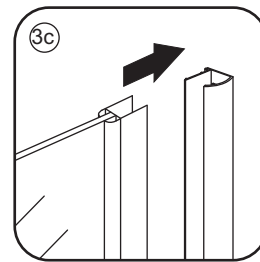

INSTALLATIE VOORSCHRIFT

INLOOPDOUCHE NANO rookglas

Zonder NANO

NANO

NANO kant aan de binnenzijde
Te herkennen aan de sticker

NANO kant aan de binnenzijde
Te herkennen aan de sticker

NANO garantie: 2 jaar bij normaal gebruik
LET OP: gebruik geen grove scherpe voorwerpen, zoals schuursponsjes of staalwol om het glas schoon te maken.

1

- 1015(500x2000)
- 1015(600x2000)
- 1015(700x2000)
- 1015(780-800x2000)
- 1015(880-900x2000)
- 1015(980-1000x2000)
- 1215(1080-1100x2000)
- 1215(1180-1200x2000)
- 1215(1280-1300x2000)
- 1215(1380-1400x2000)