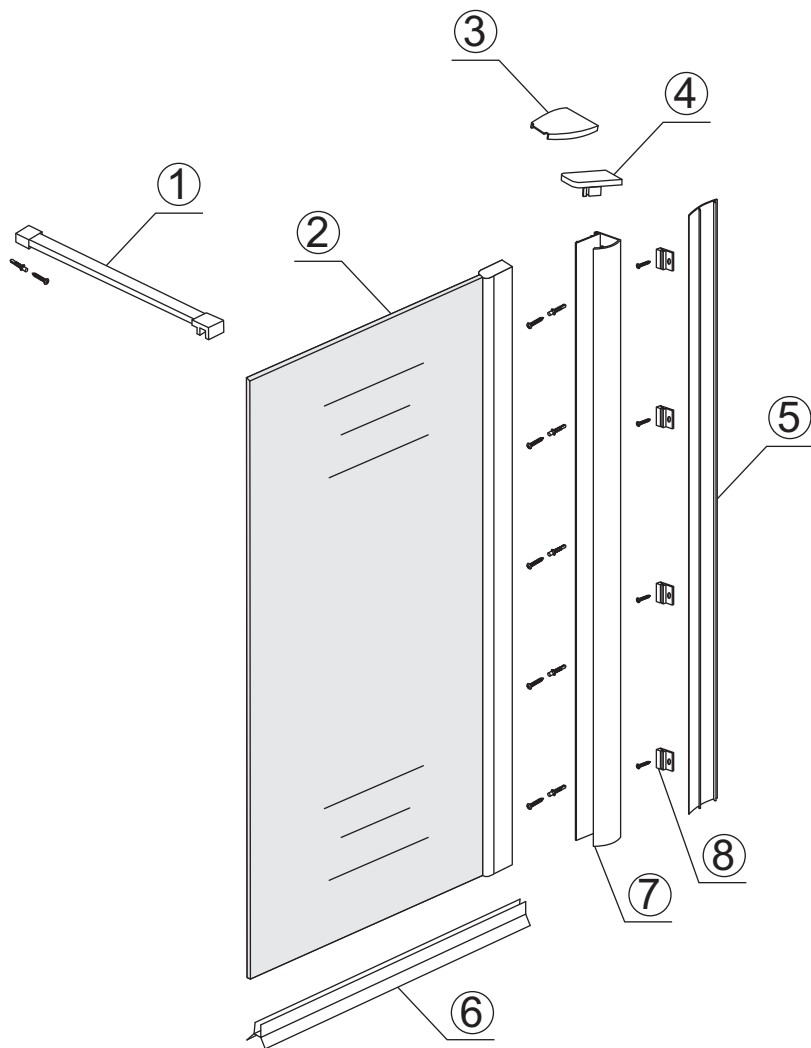

INSTALLATIE VOORSCHRIFT

INLOOPDOUCHE NANO rookglas

Zonder NANO

NANO

NANO kant aan de binnenzijde
Te herkennen aan de sticker

NANO kant aan de binnenzijde
Te herkennen aan de sticker

NANO garantie: 2 jaar bij normaal gebruik
LET OP: gebruik geen grove scherpe voorwerpen, zoals schuursponsjes of staalwol om het glas schoon te maken.

1

- 1015(500x2000)
- 1015(600x2000)
- 1015(700x2000)
- 1015(780-800x2000)
- 1015(880-900x2000)
- 1015(980-1000x2000)
- 1215(1080-1100x2000)
- 1215(1180-1200x2000)
- 1215(1280-1300x2000)
- 1215(1380-1400x2000)

5

**Voorzie alleen de
buitenzijde van de
cabine van siliconenkit.**