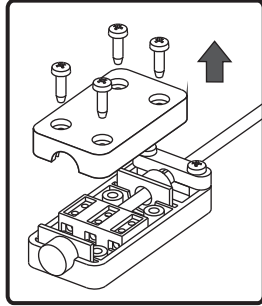

7b

EN	Voltage: 230V~ Frequency: 50Hz Protection: IP44
DE	Spannung: 230V~ Frequenz: 50Hz Schutz: IP44
F	Tension: 230V~ Fréquence: 50Hz Protection: IP44
IT	Voltaggio: 230 V Frequenza: 50 H Protezione: IP 44
NL	Spanning: 230V~ Frequentie: 50Hz Bescherming: IP44
PL	Napięcie: 230V~ Częstotliwość: 50Hz Stopień ochrony: IP44
CZ	Frekvence: 50Hz Ochrana: IP44
SK	Napätie: 230V~ Frekvencia: 50Hz Ochrana: IP44
HU	Feszültség: 230V~ Frekvencia: 50Hz Védelem: IP44
UA	Напруга: 230~ Частота: 50Hz Захист: IP44
BG	Напрежение: 230V~ Честота: 50Hz Ниво на защита: IP44
RU	Напряжение: 230~ Частота: 50Hz Защита: IP44
RO	Voltaj: 230V~ Frecvență: 50Hz De protecție: IP44