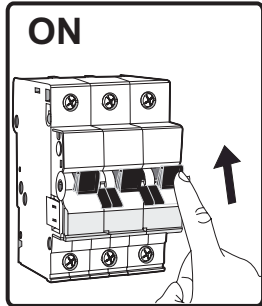

7b

EN	Voltage: 230V~ Frequency: 50Hz Protection: IP44
DE	Spannung: 230V~ Frequenz: 50Hz Schutz: IP44
F	Tension: 230V~ Fréquence: 50Hz Protection: IP44
IT	Voltaggio: 230 V Frequenza: 50 H Protezione: IP 44
NL	Spanning: 230V~ Frequentie: 50Hz Bescherming: IP44
PL	Napięcie: 230V~ Częstotliwość: 50Hz Stopień ochrony: IP44
CZ	Frekvence: 50Hz Ochrana: IP44
SK	Napätie: 230V~ Frekvencia: 50Hz Ochrana: IP44
HU	Feszültség: 230V~ Frekvencia: 50Hz Védelem: IP44
UA	Напруга: 230~ Частота: 50Hz Захист: IP44
BG	Напрежение: 230V~ Честота: 50Hz Ниво на защита: IP44
RU	Напряжение: 230~ Частота: 50Hz Защита: IP44
RO	Voltaj: 230V~ Frecvență: 50Hz De protecție: IP44