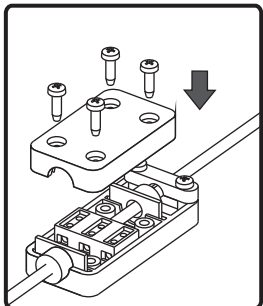

7b

EN	Voltage: 230V~ Frequency: 50Hz Protection: IP44
DE	Spannung: 230V~ Frequenz: 50Hz Schutz: IP44
F	Tension: 230V~ Fréquence: 50Hz Protection: IP44
IT	Voltaggio: 230 V Frequenza: 50 H Protezione: IP 44
NL	Spanning: 230V~ Frequentie: 50Hz Bescherming: IP44
PL	Napięcie: 230V~ Częstotliwość: 50Hz Stopień ochrony: IP44
CZ	Frekvence: 50Hz Ochrana: IP44
SK	Napätie: 230V~ Frekvencia: 50Hz Ochrana: IP44
HU	Feszültség: 230V~ Frekvencia: 50Hz Védelem: IP44
UA	Напруга: 230~ Частота: 50Hz Захист: IP44
BG	Напрежение: 230V~ Честота: 50Hz Ниво на защита: IP44
RU	Напряжение: 230~ Частота: 50Hz Защита: IP44
RO	Voltaj: 230V~ Frecvență: 50Hz De protecție: IP44