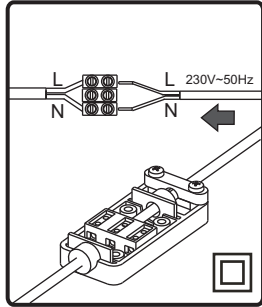

7b

EN	Voltage: 230V~ Frequency: 50Hz Protection: IP44
DE	Spannung: 230V~ Frequenz: 50Hz Schutz: IP44
F	Tension: 230V~ Fréquence: 50Hz Protection: IP44
IT	Voltaggio: 230 V Frequenza: 50 H Protezione: IP 44
NL	Spanning: 230V~ Frequentie: 50Hz Bescherming: IP44
PL	Napięcie: 230V~ Częstotliwość: 50Hz Stopień ochrony: IP44
CZ	Frekvence: 50Hz Ochrana: IP44
SK	Napätie: 230V~ Frekvencia: 50Hz Ochrana: IP44
HU	Feszültség: 230V~ Frekvencia: 50Hz Védelem: IP44
UA	Напруга: 230~ Частота: 50Hz Захист: IP44
BG	Напрежение: 230V~ Честота: 50Hz Ниво на защита: IP44
RU	Напряжение: 230~ Частота: 50Hz Защита: IP44
RO	Voltaj: 230V~ Frecvență: 50Hz De protecție: IP44