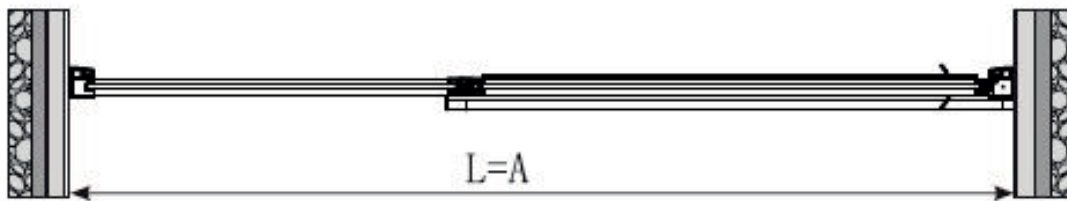

Anleitungshandbuch
DAD120

PRODUKTÜBERSICHT:

Dieses Produkt ist schwer und erfordert den Zusammenbau durch zwei Personen.

ANLEITUNGSHANDBUCH

DADI20

Nummer	Zeichnung	Menge
1		1 stück
2		1 stück
3		2 stücke
4		2 stücke
5		1 stück
6	 ST4X8	8 stücke
7		8 stücke
8		8 stücke
9	 ST4X30	8 stücke
10		1 stück
11		1 stück
12		1 stück
13	 ST3.5X30	4 stücke
14		1 stück
15		1 stück
16		1 stück
17		1 stück
18	 M4*12	1 stück
19		1 stück
20		1 stück
21		1 stück
22		1 stück
23		1 stück
24		1 stück
25		1 stück
26	 ø2, 8mm	1 stück

Dieses Produkt ist schwer und erfordert den Zusammenbau durch zwei Personen.

ANLEITUNGSHANDBUCH

DADI20

27	 ST3.5X10	2 stücke
28		1 stück
29		1 stück
30		1 stück
31		1 stück
32		1 stück
33		1 stück
34	 ST4X14	4 stücke
35		4 stücke
36		1 stück
37		1 stück
38		1 stück
39	 ST3.5X35	2 stücke
40		1 stück

Dieses Produkt ist schwer und erfordert den Zusammenbau durch zwei Personen.

Messung	Installationsgröße (mm) / A
1200	1170~1200

Dieses Produkt ist schwer und erfordert den Zusammenbau durch zwei Personen.

Messung	Installationsgröße (mm) / A
1200	1170~1200

Messung	Installationsgröße (mm) / A
800	773~788
900	873~888
1000	973~988
1200	1173~1188

Dieses Produkt ist schwer und erfordert den Zusammenbau durch zwei Personen.