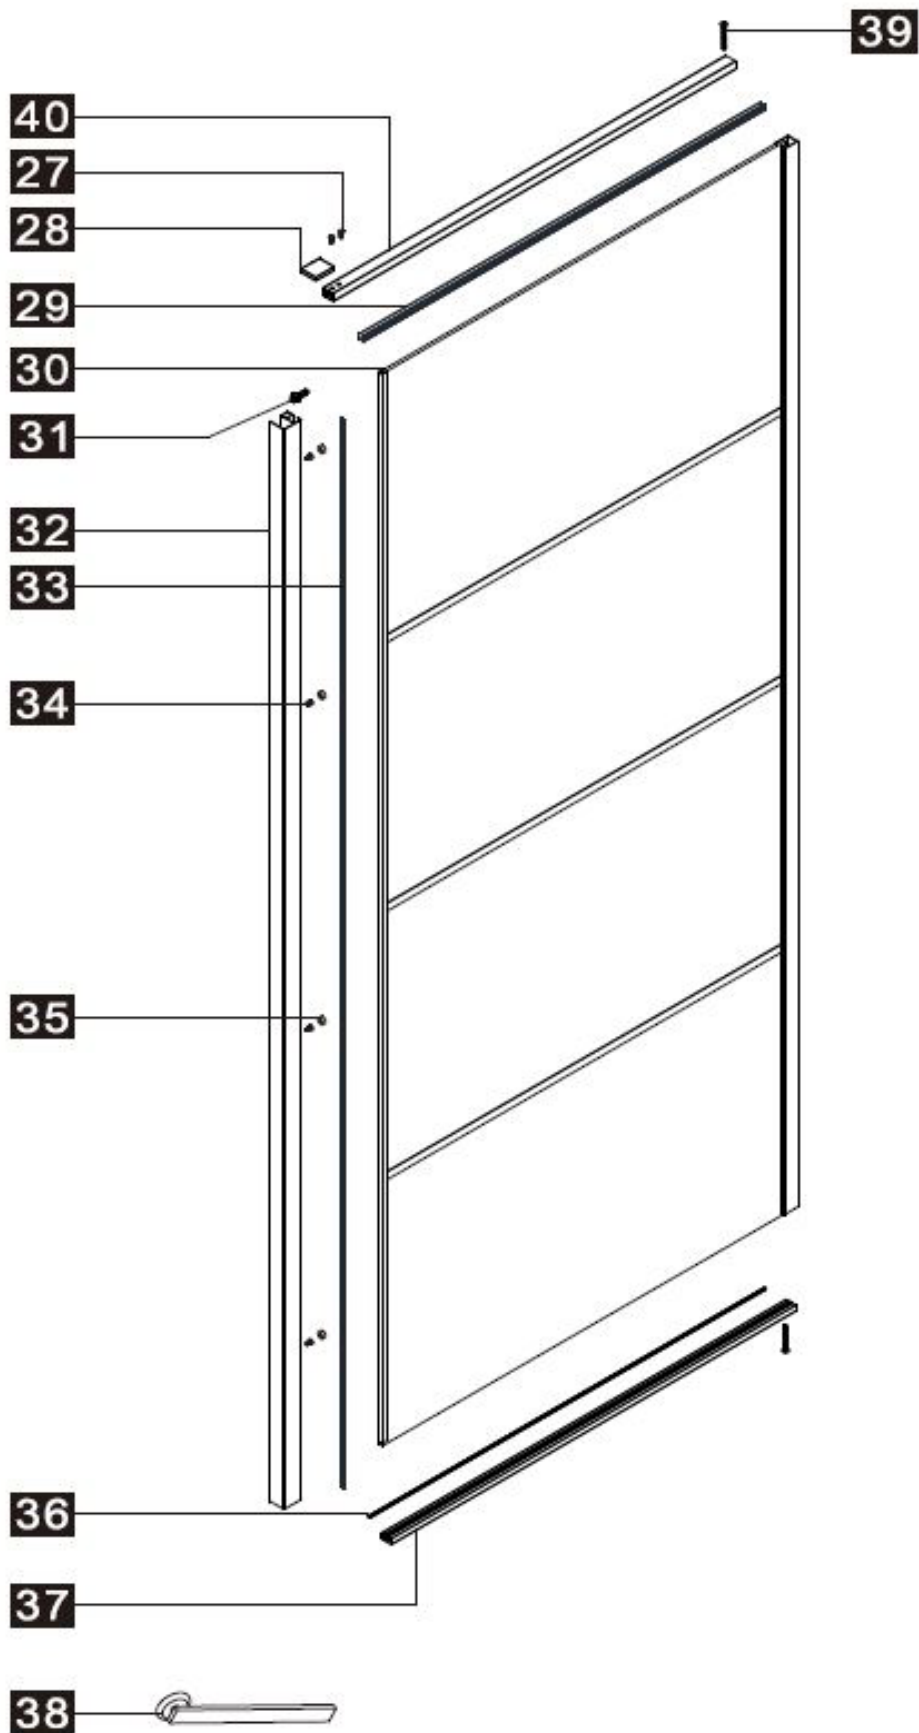

Anleitungshandbuch
DAD120

PRODUKTÜBERSICHT:

Dieses Produkt ist schwer und erfordert den Zusammenbau durch zwei Personen.

ANLEITUNGSHANDBUCH

DADI20

Nummer	Zeichnung	Menge
1		1 stück
2		1 stück
3		2 stücke
4		2 stücke
5		1 stück
6	 ST4X8	8 stücke
7		8 stücke
8		8 stücke
9	 ST4X30	8 stücke
10		1 stück
11		1 stück
12		1 stück
13	 ST3.5X30	4 stücke
14		1 stück
15		1 stück
16		1 stück
17		1 stück
18	 M4*12	1 stück
19		1 stück
20		1 stück
21		1 stück
22		1 stück
23		1 stück
24		1 stück
25		1 stück
26	 ø2, 8mm	1 stück

Dieses Produkt ist schwer und erfordert den Zusammenbau durch zwei Personen.

ANLEITUNGSHANDBUCH

DADI20

27	 ST3.5X10	2 stücke
28		1 stück
29		1 stück
30		1 stück
31		1 stück
32		1 stück
33		1 stück
34	 ST4X14	4 stücke
35		4 stücke
36		1 stück
37		1 stück
38		1 stück
39	 ST3.5X35	2 stücke
40		1 stück

Dieses Produkt ist schwer und erfordert den Zusammenbau durch zwei Personen.

Messung	Installationsgröße (mm) / A
1200	1170~1200

Dieses Produkt ist schwer und erfordert den Zusammenbau durch zwei Personen.

Messung	Installationsgröße (mm) / A
1200	1170~1200

Messung	Installationsgröße (mm) / A
800	773~788
900	873~888
1000	973~988
1200	1173~1188

Dieses Produkt ist schwer und erfordert den Zusammenbau durch zwei Personen.