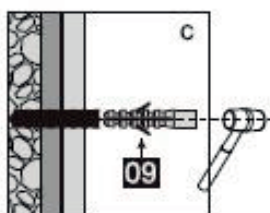

Dieses Produkt ist schwer und erfordert den Zusammenbau durch zwei Personen.

Messung	Installationsgröße (mm) / A
1200	1170~1200

Dieses Produkt ist schwer und erfordert den Zusammenbau durch zwei Personen.

Messung	Installationsgröße (mm) / A
1200	1170~1200

Messung	Installationsgröße (mm) / A
800	773~788
900	873~888
1000	973~988
1200	1173~1188

Dieses Produkt ist schwer und erfordert den Zusammenbau durch zwei Personen.