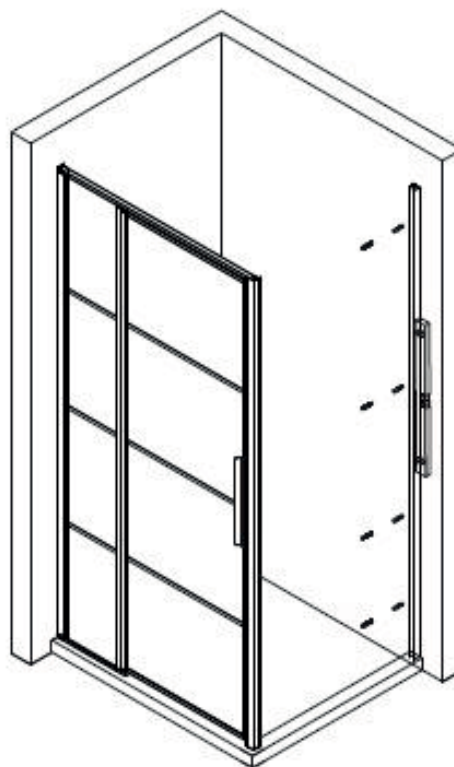

Dieses Produkt ist schwer und erfordert den Zusammenbau durch zwei Personen.

Messung	Installationsgröße (mm) / A
1200	1170~1200

Dieses Produkt ist schwer und erfordert den Zusammenbau durch zwei Personen.

Dieses Produkt ist schwer und erfordert den Zusammenbau durch zwei Personen.

Dieses Produkt ist schwer und erfordert den Zusammenbau durch zwei Personen.

Dieses Produkt ist schwer und erfordert den Zusammenbau durch zwei Personen.

Messung	Installationsgröße (mm) / A
1200	1170~1200

Messung	Installationsgröße (mm) / A
800	773~788
900	873~888
1000	973~988
1200	1173~1188

Dieses Produkt ist schwer und erfordert den Zusammenbau durch zwei Personen.