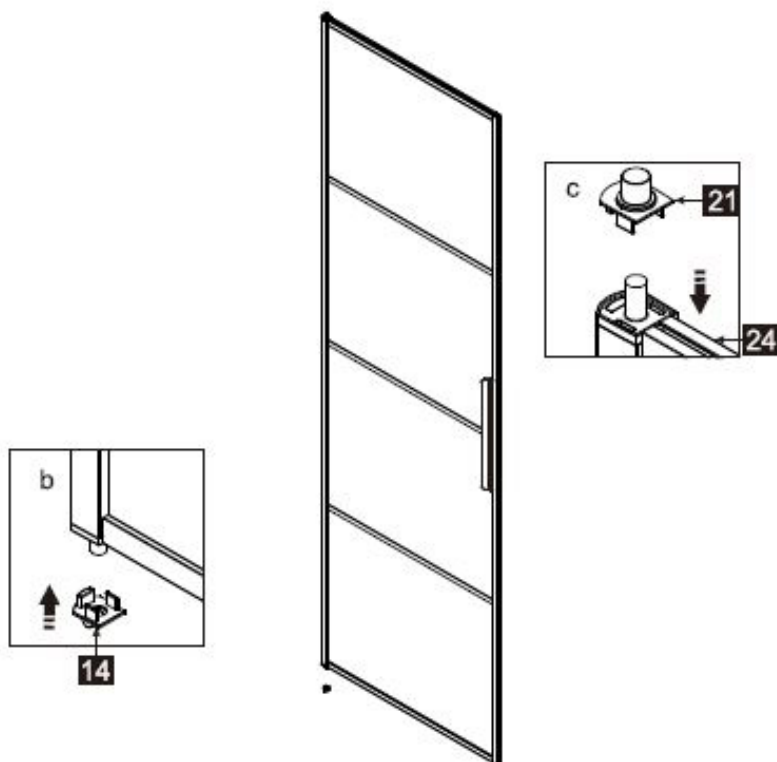

Anleitungshandbuch
DAD120

PRODUKTÜBERSICHT:

Dieses Produkt ist schwer und erfordert den Zusammenbau durch zwei Personen.

ANLEITUNGSHANDBUCH

DADI20

Nummer	Zeichnung	Menge
1		1 stück
2		1 stück
3		2 stücke
4		2 stücke
5		1 stück
6	 ST4X8	8 stücke
7		8 stücke
8		8 stücke
9	 ST4X30	8 stücke
10		1 stück
11		1 stück
12		1 stück
13	 ST3.5X30	4 stücke
14		1 stück
15		1 stück
16		1 stück
17		1 stück
18	 M4*12	1 stück
19		1 stück
20		1 stück
21		1 stück
22		1 stück
23		1 stück
24		1 stück
25		1 stück
26	 ø2, 8mm	1 stück

Dieses Produkt ist schwer und erfordert den Zusammenbau durch zwei Personen.

ANLEITUNGSHANDBUCH

DADI20

27	 ST3.5X10	2 stücke
28		1 stück
29		1 stück
30		1 stück
31		1 stück
32		1 stück
33		1 stück
34	 ST4X14	4 stücke
35		4 stücke
36		1 stück
37		1 stück
38		1 stück
39	 ST3.5X35	2 stücke
40		1 stück

Dieses Produkt ist schwer und erfordert den Zusammenbau durch zwei Personen.

Messung	Installationsgröße (mm) / A
1200	1170~1200

Dieses Produkt ist schwer und erfordert den Zusammenbau durch zwei Personen.

Messung	Installationsgröße (mm) / A
1200	1170~1200

Messung	Installationsgröße (mm) / A
800	773~788
900	873~888
1000	973~988
1200	1173~1188

Dieses Produkt ist schwer und erfordert den Zusammenbau durch zwei Personen.