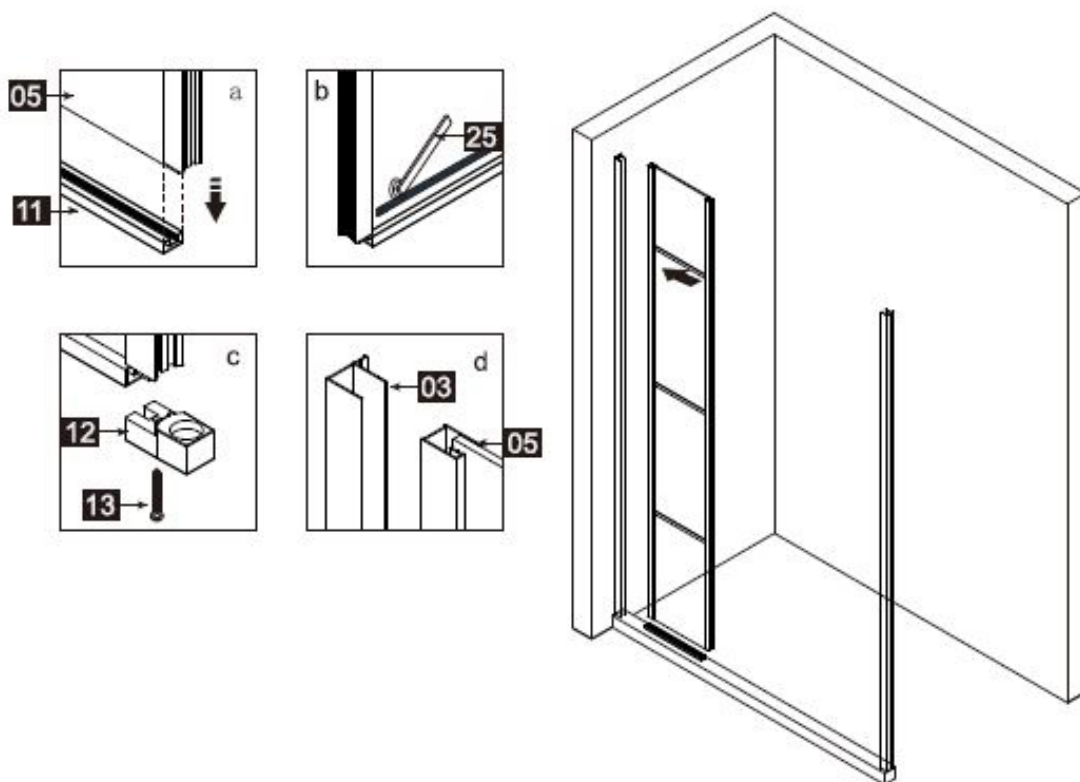

Anleitungshandbuch
DAD120

PRODUKTÜBERSICHT:

Dieses Produkt ist schwer und erfordert den Zusammenbau durch zwei Personen.

ANLEITUNGSHANDBUCH

DADI20

Nummer	Zeichnung	Menge
1		1 stück
2		1 stück
3		2 stücke
4		2 stücke
5		1 stück
6	 ST4X8	8 stücke
7		8 stücke
8		8 stücke
9	 ST4X30	8 stücke
10		1 stück
11		1 stück
12		1 stück
13	 ST3.5X30	4 stücke
14		1 stück
15		1 stück
16		1 stück
17		1 stück
18	 M4*12	1 stück
19		1 stück
20		1 stück
21		1 stück
22		1 stück
23		1 stück
24		1 stück
25		1 stück
26	 ø2, 8mm	1 stück

Dieses Produkt ist schwer und erfordert den Zusammenbau durch zwei Personen.

ANLEITUNGSHANDBUCH

DADI20

27	 ST3.5X10	2 stücke
28		1 stück
29		1 stück
30		1 stück
31		1 stück
32		1 stück
33		1 stück
34	 ST4X14	4 stücke
35		4 stücke
36		1 stück
37		1 stück
38		1 stück
39	 ST3.5X35	2 stücke
40		1 stück

Dieses Produkt ist schwer und erfordert den Zusammenbau durch zwei Personen.

Messung	Installationsgröße (mm) / A
1200	1170~1200

Dieses Produkt ist schwer und erfordert den Zusammenbau durch zwei Personen.

Messung	Installationsgröße (mm) / A
1200	1170~1200

Messung	Installationsgröße (mm) / A
800	773~788
900	873~888
1000	973~988
1200	1173~1188

Dieses Produkt ist schwer und erfordert den Zusammenbau durch zwei Personen.