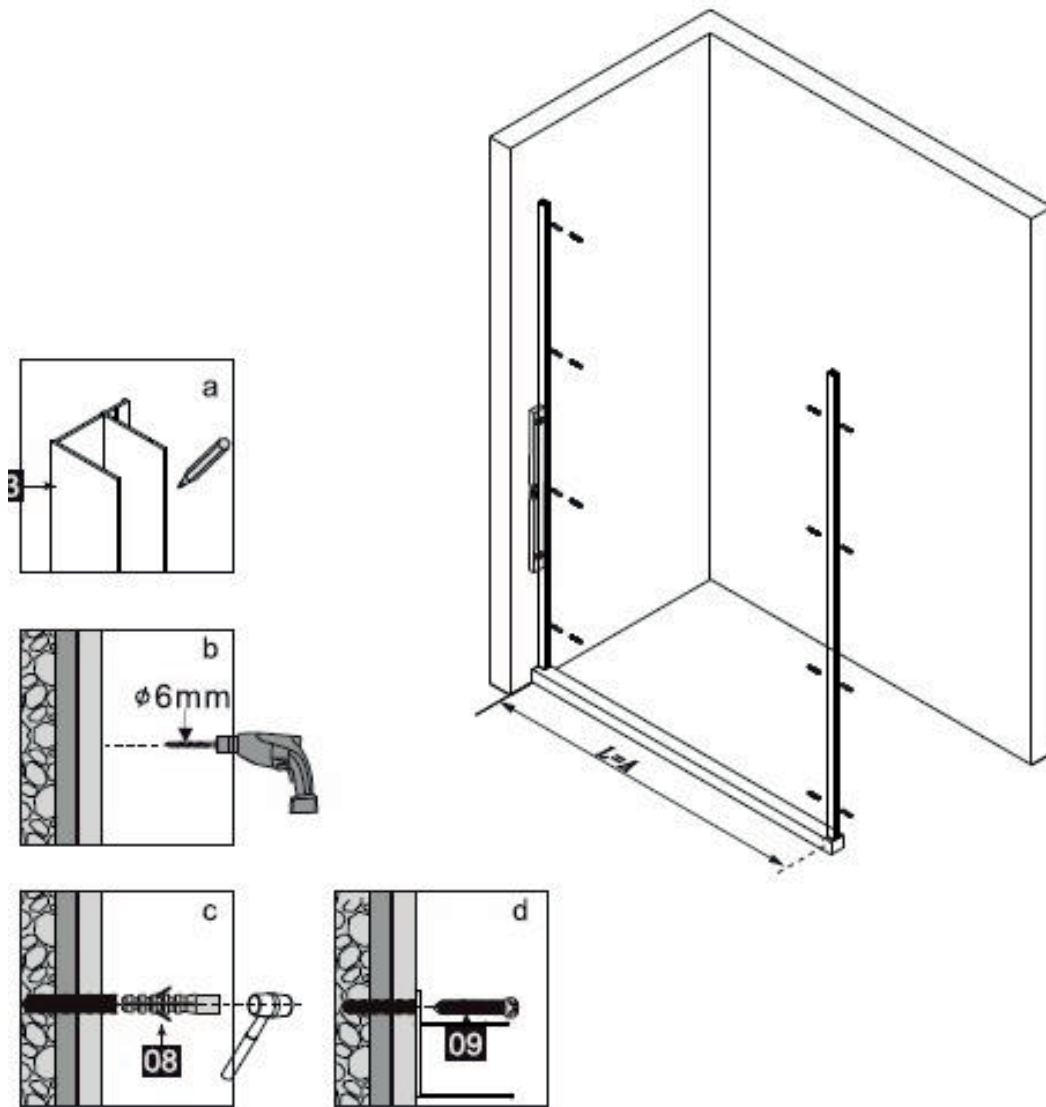

Anleitungshandbuch
DAD120

PRODUKTÜBERSICHT:

Dieses Produkt ist schwer und erfordert den Zusammenbau durch zwei Personen.

ANLEITUNGSHANDBUCH

DADI20

Nummer	Zeichnung	Menge
1		1 stück
2		1 stück
3		2 stücke
4		2 stücke
5		1 stück
6	 ST4X8	8 stücke
7		8 stücke
8		8 stücke
9	 ST4X30	8 stücke
10		1 stück
11		1 stück
12		1 stück
13	 ST3.5X30	4 stücke
14		1 stück
15		1 stück
16		1 stück
17		1 stück
18	 M4*12	1 stück
19		1 stück
20		1 stück
21		1 stück
22		1 stück
23		1 stück
24		1 stück
25		1 stück
26	 ø2, 8mm	1 stück

Dieses Produkt ist schwer und erfordert den Zusammenbau durch zwei Personen.

ANLEITUNGSHANDBUCH

DADI20

27	 ST3.5X10	2 stücke
28		1 stück
29		1 stück
30		1 stück
31		1 stück
32		1 stück
33		1 stück
34	 ST4X14	4 stücke
35		4 stücke
36		1 stück
37		1 stück
38		1 stück
39	 ST3.5X35	2 stücke
40		1 stück

Dieses Produkt ist schwer und erfordert den Zusammenbau durch zwei Personen.

Messung	Installationsgröße (mm) / A
1200	1170~1200

Dieses Produkt ist schwer und erfordert den Zusammenbau durch zwei Personen.

Messung	Installationsgröße (mm) / A
1200	1170~1200

Messung	Installationsgröße (mm) / A
800	773~788
900	873~888
1000	973~988
1200	1173~1188

Dieses Produkt ist schwer und erfordert den Zusammenbau durch zwei Personen.