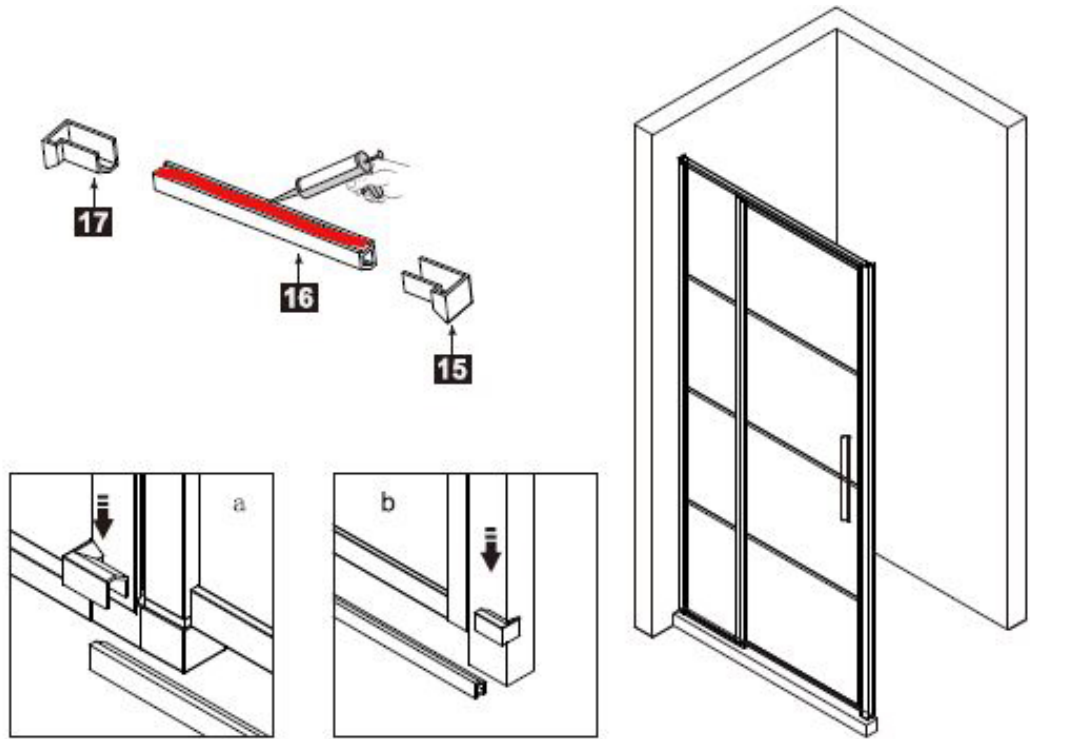

Dieses Produkt ist schwer und erfordert den Zusammenbau durch zwei Personen.

ANLEITUNGSHANDBUCH

DADI20

27	 ST3.5X10	2 stücke
28		1 stück
29		1 stück
30		1 stück
31		1 stück
32		1 stück
33		1 stück
34	 ST4X14	4 stücke
35		4 stücke
36		1 stück
37		1 stück
38		1 stück
39	 ST3.5X35	2 stücke
40		1 stück

Dieses Produkt ist schwer und erfordert den Zusammenbau durch zwei Personen.

Messung	Installationsgröße (mm) / A
1200	1170~1200

Dieses Produkt ist schwer und erfordert den Zusammenbau durch zwei Personen.

Dieses Produkt ist schwer und erfordert den Zusammenbau durch zwei Personen.

Dieses Produkt ist schwer und erfordert den Zusammenbau durch zwei Personen.

Dieses Produkt ist schwer und erfordert den Zusammenbau durch zwei Personen.

Messung	Installationsgröße (mm) / A
1200	1170~1200

Messung	Installationsgröße (mm) / A
800	773~788
900	873~888
1000	973~988
1200	1173~1188

Dieses Produkt ist schwer und erfordert den Zusammenbau durch zwei Personen.