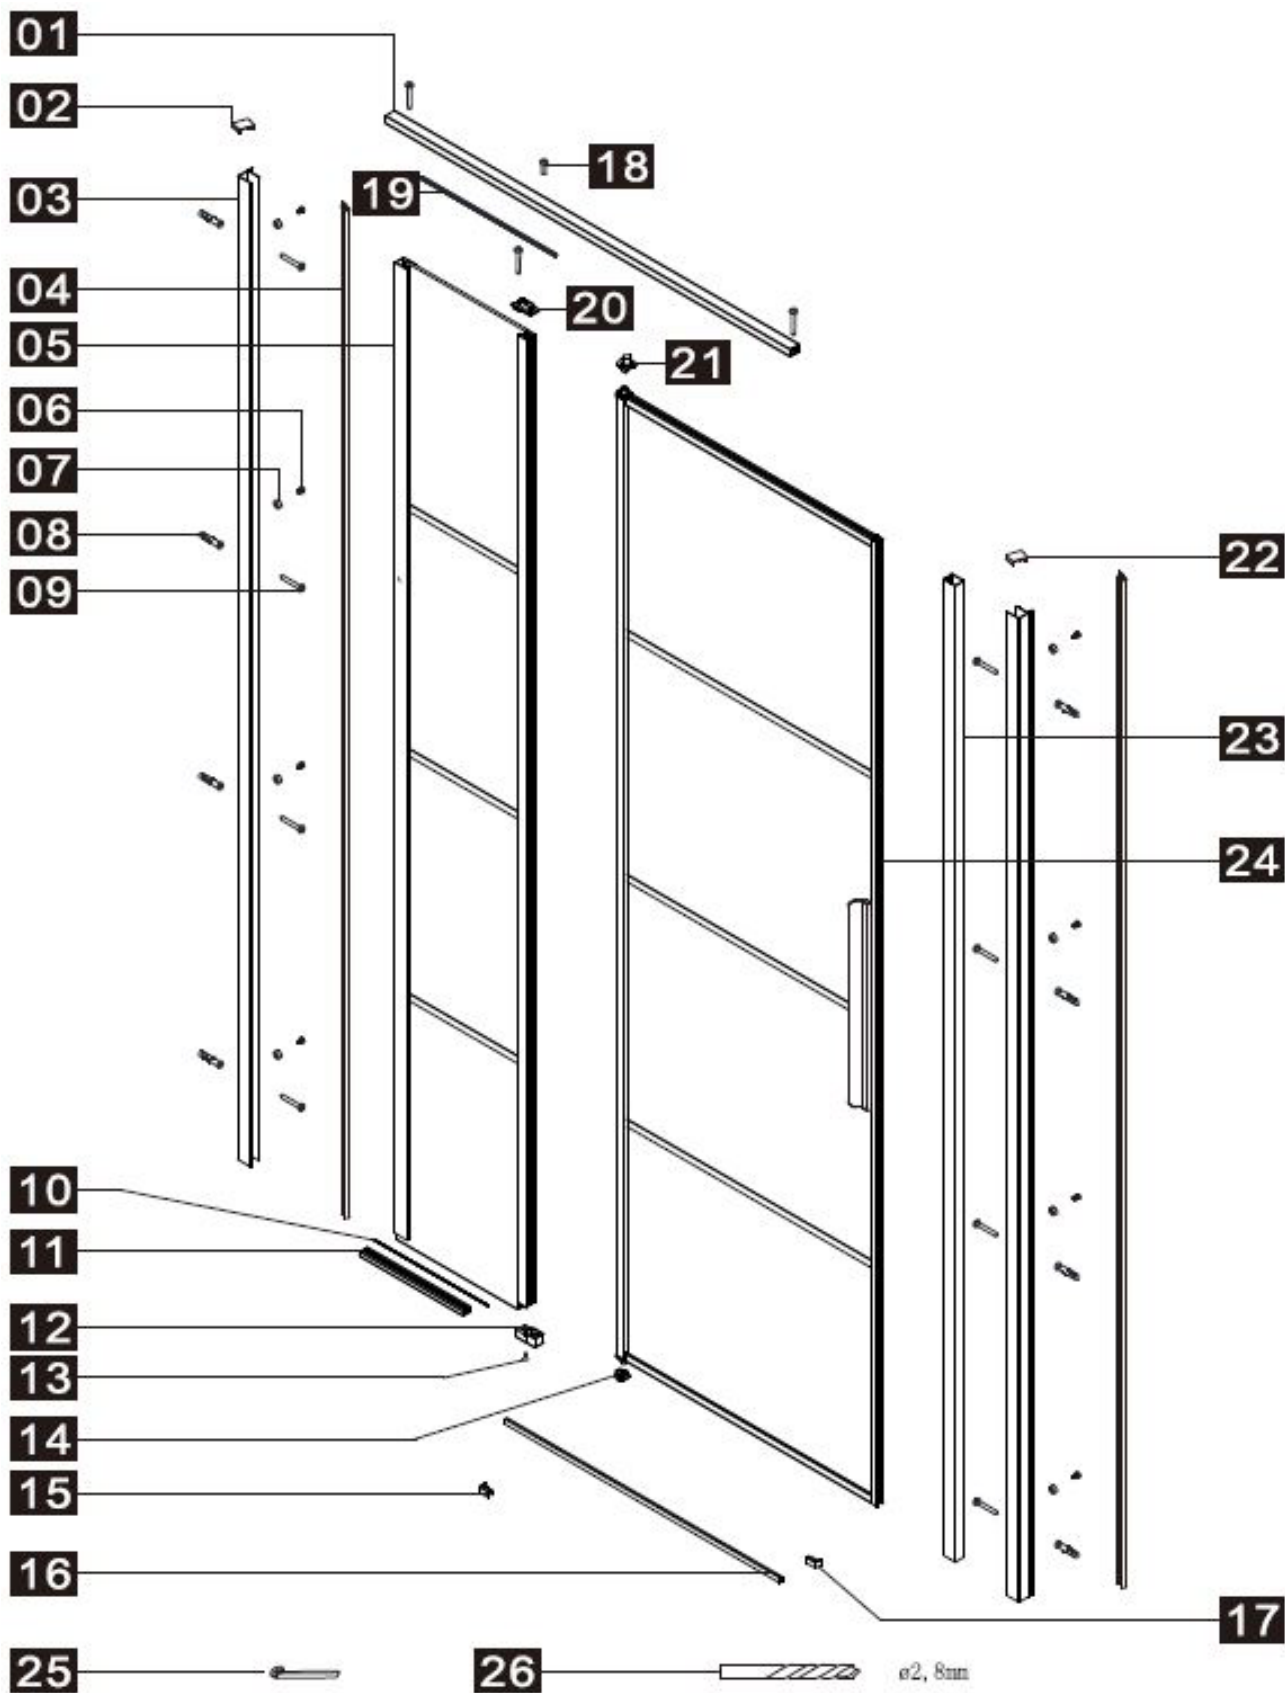

Anleitungshandbuch
DAD120

PRODUKTÜBERSICHT:

Dieses Produkt ist schwer und erfordert den Zusammenbau durch zwei Personen.

ANLEITUNGSHANDBUCH

DADI20

Nummer	Zeichnung	Menge
1		1 stück
2		1 stück
3		2 stücke
4		2 stücke
5		1 stück
6	 ST4X8	8 stücke
7		8 stücke
8		8 stücke
9	 ST4X30	8 stücke
10		1 stück
11		1 stück
12		1 stück
13	 ST3.5X30	4 stücke
14		1 stück
15		1 stück
16		1 stück
17		1 stück
18	 M4*12	1 stück
19		1 stück
20		1 stück
21		1 stück
22		1 stück
23		1 stück
24		1 stück
25		1 stück
26	 ø2, 8mm	1 stück

Dieses Produkt ist schwer und erfordert den Zusammenbau durch zwei Personen.

ANLEITUNGSHANDBUCH

DADI20

27	 ST3.5X10	2 stücke
28		1 stück
29		1 stück
30		1 stück
31		1 stück
32		1 stück
33		1 stück
34	 ST4X14	4 stücke
35		4 stücke
36		1 stück
37		1 stück
38		1 stück
39	 ST3.5X35	2 stücke
40		1 stück

Dieses Produkt ist schwer und erfordert den Zusammenbau durch zwei Personen.

Messung	Installationsgröße (mm) / A
1200	1170~1200

Dieses Produkt ist schwer und erfordert den Zusammenbau durch zwei Personen.

Messung	Installationsgröße (mm) / A
1200	1170~1200

Messung	Installationsgröße (mm) / A
800	773~788
900	873~888
1000	973~988
1200	1173~1188

Dieses Produkt ist schwer und erfordert den Zusammenbau durch zwei Personen.