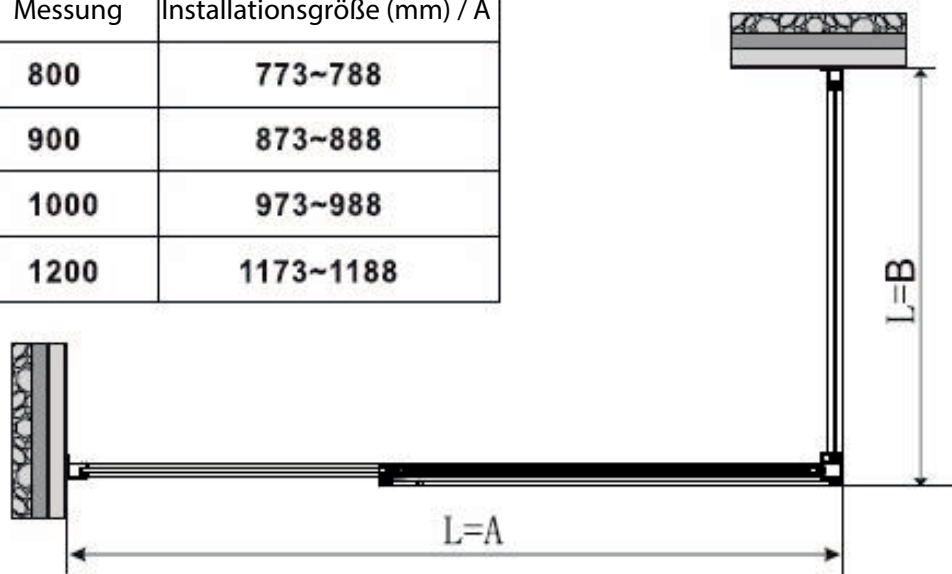

Dieses Produkt ist schwer und erfordert den Zusammenbau durch zwei Personen.

Messung	Installationsgröße (mm) / A
1200	1170~1200

Dieses Produkt ist schwer und erfordert den Zusammenbau durch zwei Personen.

Messung	Installationsgröße (mm) / A
1200	1170~1200

Messung	Installationsgröße (mm) / A
800	773~788
900	873~888
1000	973~988
1200	1173~1188

Dieses Produkt ist schwer und erfordert den Zusammenbau durch zwei Personen.