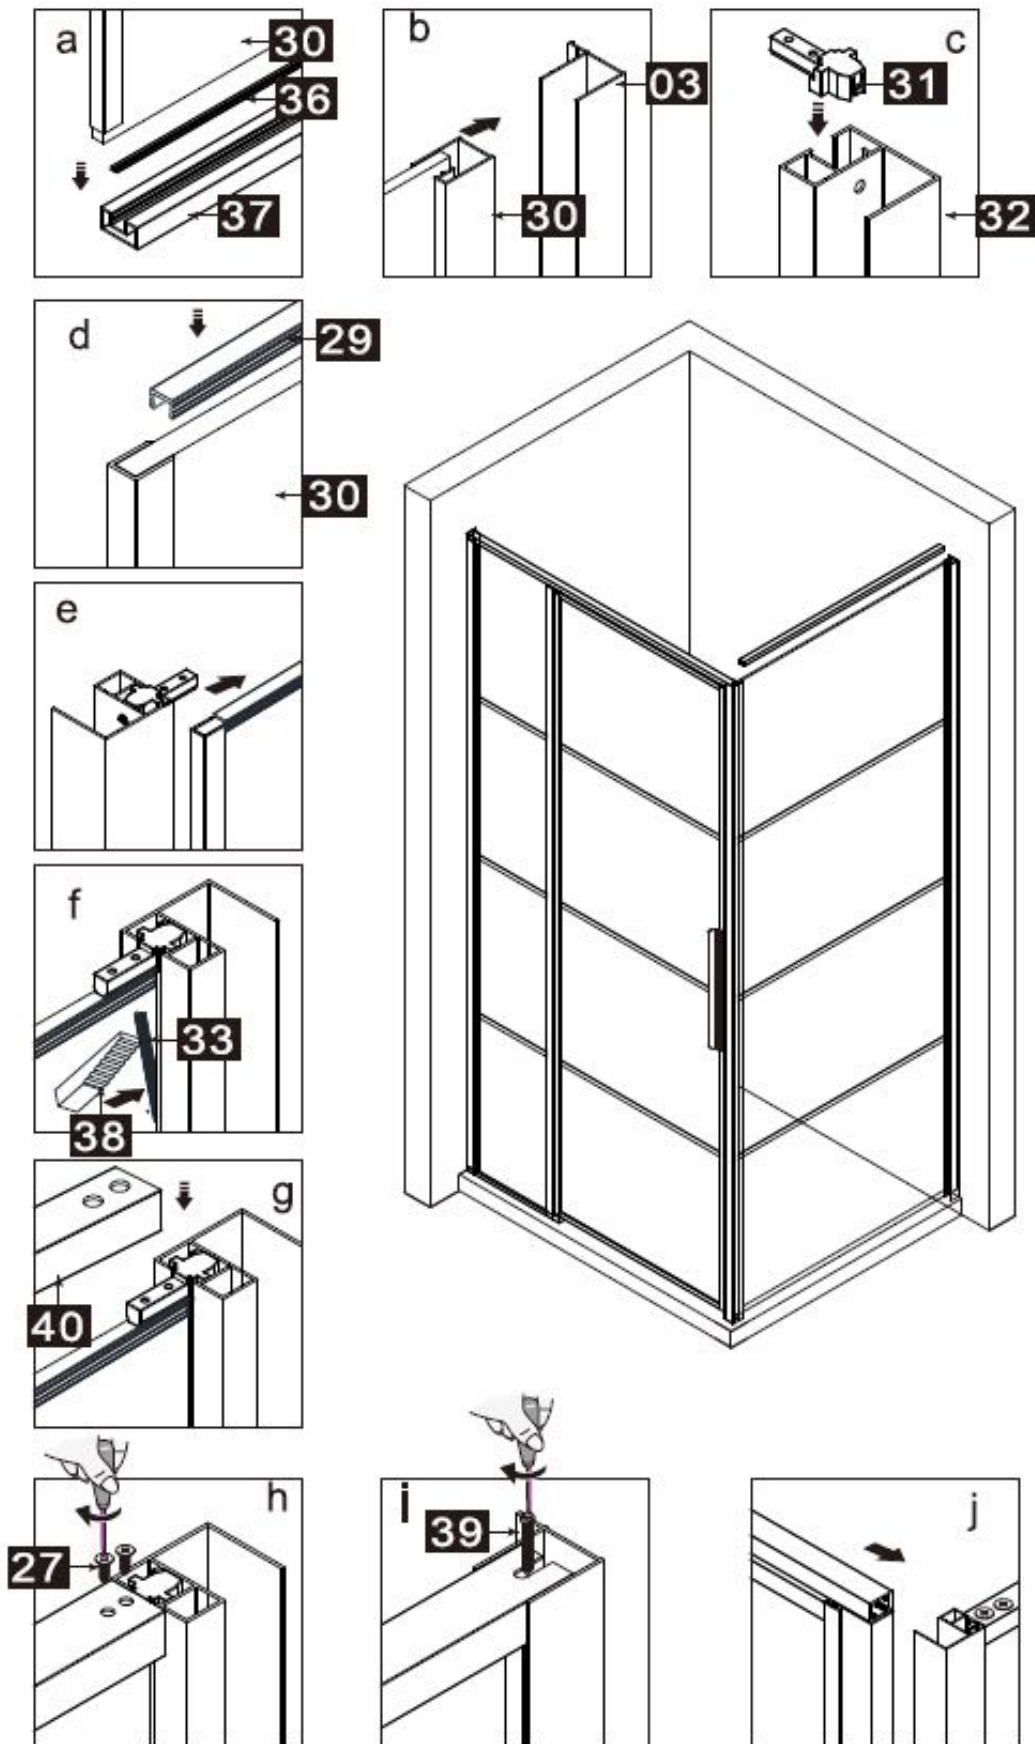

Anleitungshandbuch
DAD120

PRODUKTÜBERSICHT:

Dieses Produkt ist schwer und erfordert den Zusammenbau durch zwei Personen.

ANLEITUNGSHANDBUCH

DADI20

Nummer	Zeichnung	Menge
1		1 stück
2		1 stück
3		2 stücke
4		2 stücke
5		1 stück
6	 ST4X8	8 stücke
7		8 stücke
8		8 stücke
9	 ST4X30	8 stücke
10		1 stück
11		1 stück
12		1 stück
13	 ST3.5X30	4 stücke
14		1 stück
15		1 stück
16		1 stück
17		1 stück
18	 M4*12	1 stück
19		1 stück
20		1 stück
21		1 stück
22		1 stück
23		1 stück
24		1 stück
25		1 stück
26	 ø2, 8mm	1 stück

Dieses Produkt ist schwer und erfordert den Zusammenbau durch zwei Personen.

Messung	Installationsgröße (mm) / A
1200	1170~1200

Dieses Produkt ist schwer und erfordert den Zusammenbau durch zwei Personen.

Messung	Installationsgröße (mm) / A
1200	1170~1200

Messung	Installationsgröße (mm) / A
800	773~788
900	873~888
1000	973~988
1200	1173~1188

Dieses Produkt ist schwer und erfordert den Zusammenbau durch zwei Personen.