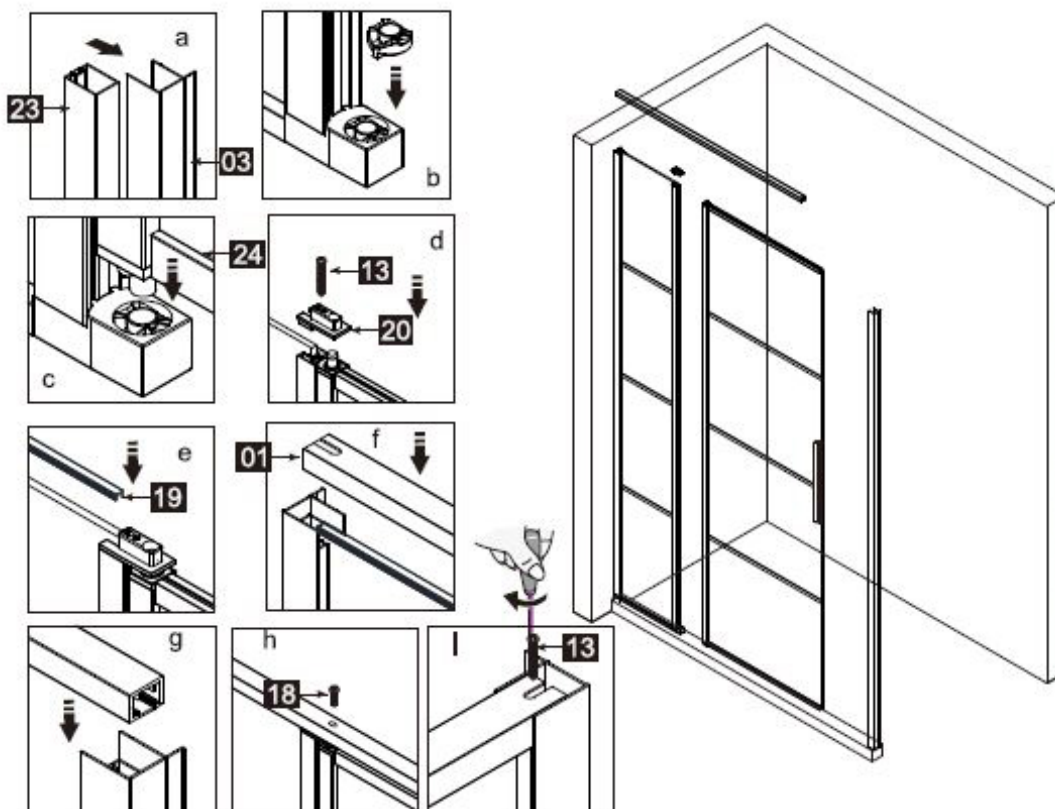

Dieses Produkt ist schwer und erfordert den Zusammenbau durch zwei Personen.