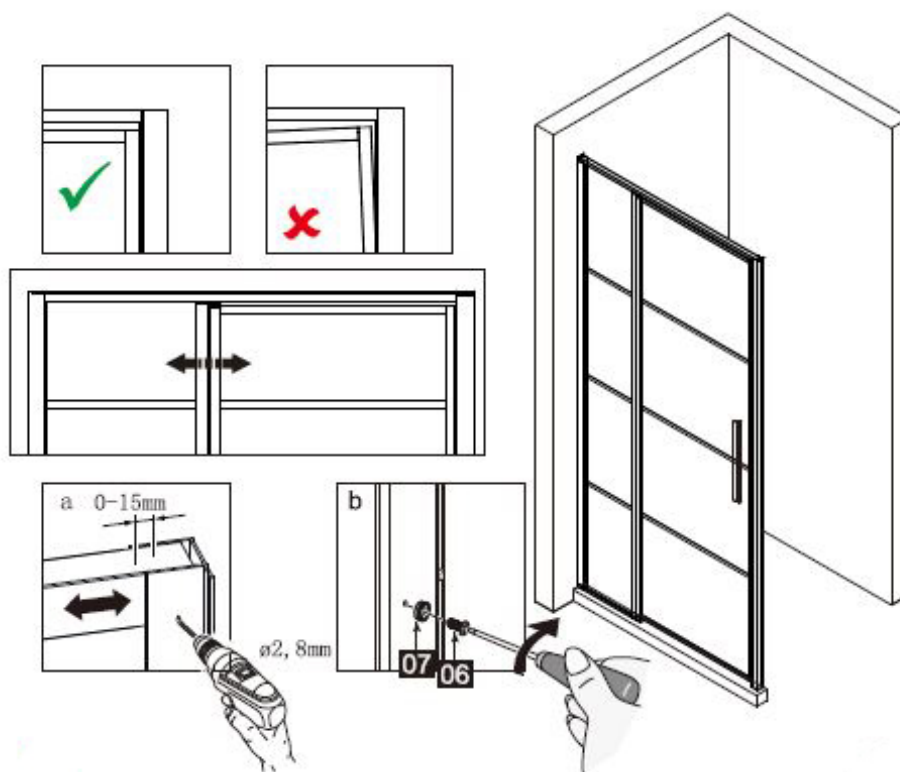

Dieses Produkt ist schwer und erfordert den Zusammenbau durch zwei Personen.

ANLEITUNGSHANDBUCH

DADI20

27	 ST3.5X10	2 stücke
28		1 stück
29		1 stück
30		1 stück
31		1 stück
32		1 stück
33		1 stück
34	 ST4X14	4 stücke
35		4 stücke
36		1 stück
37		1 stück
38		1 stück
39	 ST3.5X35	2 stücke
40		1 stück

Dieses Produkt ist schwer und erfordert den Zusammenbau durch zwei Personen.

Messung	Installationsgröße (mm) / A
1200	1170~1200

Dieses Produkt ist schwer und erfordert den Zusammenbau durch zwei Personen.

Dieses Produkt ist schwer und erfordert den Zusammenbau durch zwei Personen.

Dieses Produkt ist schwer und erfordert den Zusammenbau durch zwei Personen.

Dieses Produkt ist schwer und erfordert den Zusammenbau durch zwei Personen.