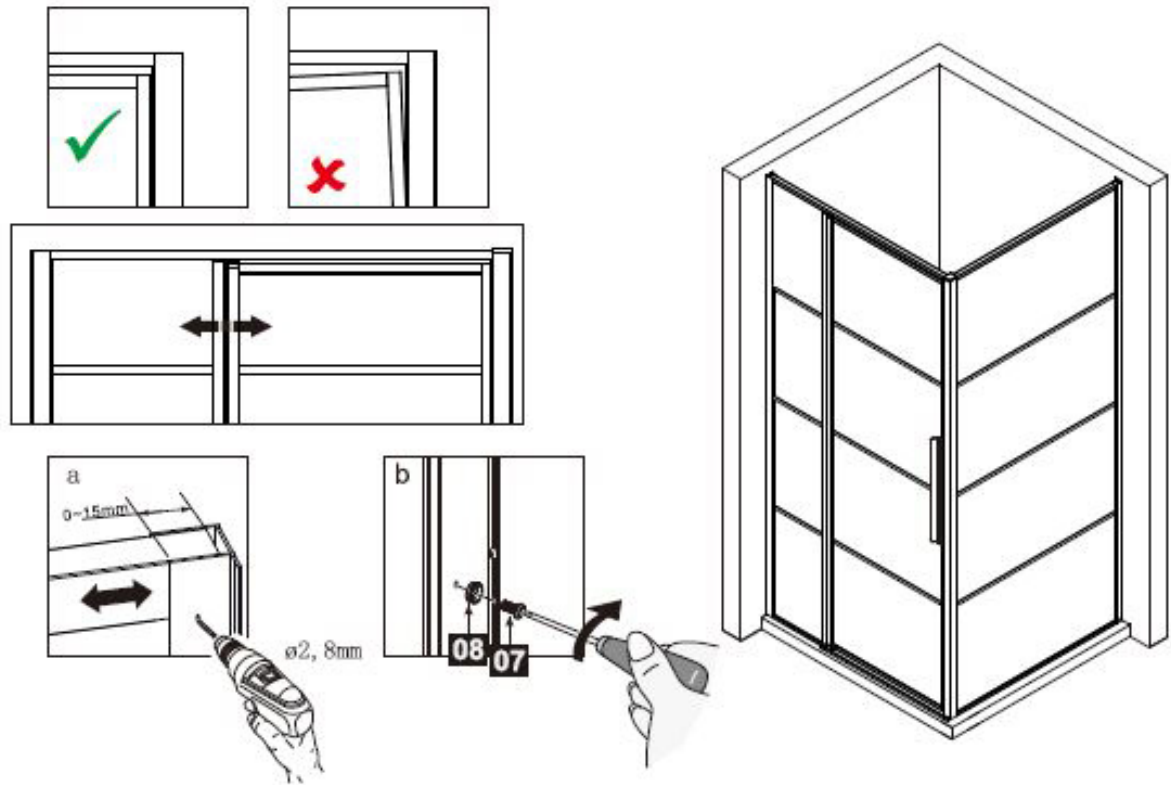

Dieses Produkt ist schwer und erfordert den Zusammenbau durch zwei Personen.

Messung	Installationsgröße (mm) / A
1200	1170~1200

Dieses Produkt ist schwer und erfordert den Zusammenbau durch zwei Personen.

Messung	Installationsgröße (mm) / A
1200	1170~1200

Messung	Installationsgröße (mm) / A
800	773~788
900	873~888
1000	973~988
1200	1173~1188

Dieses Produkt ist schwer und erfordert den Zusammenbau durch zwei Personen.

Dieses Produkt ist schwer und erfordert den Zusammenbau durch zwei Personen.

Dieses Produkt ist schwer und erfordert den Zusammenbau durch zwei Personen.

ANLEITUNGSHANDBUCH

DADI20

Dieses Produkt ist schwer und erfordert den Zusammenbau durch zwei Personen.