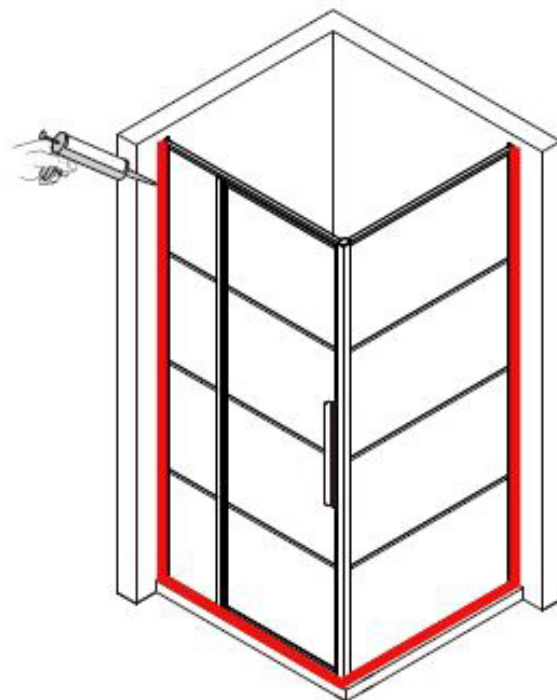

Dieses Produkt ist schwer und erfordert den Zusammenbau durch zwei Personen.

Messung	Installationsgröße (mm) / A
1200	1170~1200

Dieses Produkt ist schwer und erfordert den Zusammenbau durch zwei Personen.

Messung	Installationsgröße (mm) / A
1200	1170~1200

Messung	Installationsgröße (mm) / A
800	773~788
900	873~888
1000	973~988
1200	1173~1188

Dieses Produkt ist schwer und erfordert den Zusammenbau durch zwei Personen.

Dieses Produkt ist schwer und erfordert den Zusammenbau durch zwei Personen.

Dieses Produkt ist schwer und erfordert den Zusammenbau durch zwei Personen.

ANLEITUNGSHANDBUCH

DADI20

Dieses Produkt ist schwer und erfordert den Zusammenbau durch zwei Personen.