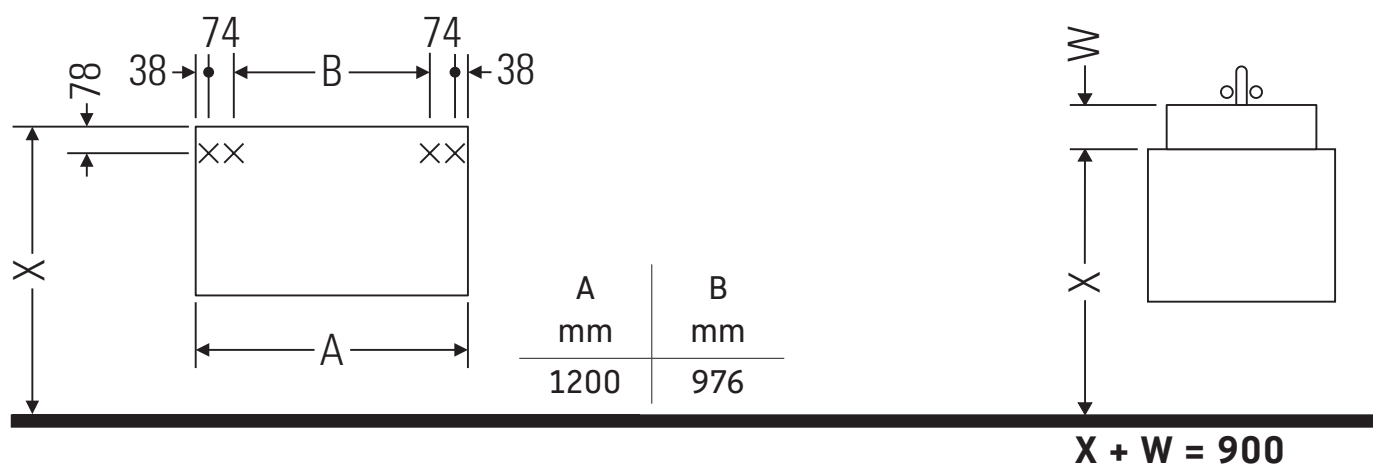

Ketho

KT 6696

Montagehandleiding

Aanwijzingen betreffende het gebruik

De badmeubel-serie voldoet aan de geldende normen en richtlijnen op het moment van de levering en is ontworpen voor gebruik in badkamers. Een direct contact met water, bijv. bij het douchen moet worden vermeden.

Keramische producten breder dan 600 mm moeten aan de wand worden bevestigd.

Wij behouden ons het recht voor om technische verbeteringen en optische veranderingen aan de afgebeelde producten aan te brengen.