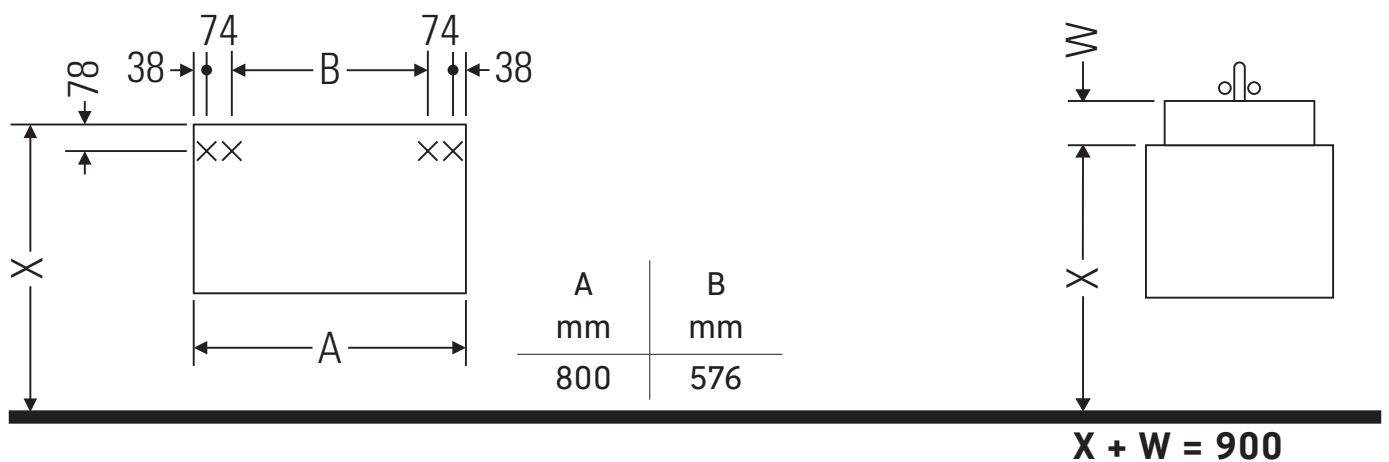

Ketho

KT 6794

Montagehandleiding

Aanwijzingen betreffende het gebruik

De badmeubel-serie voldoet aan de geldende normen en richtlijnen op het moment van de levering en is ontworpen voor gebruik in badkamers. Een direct contact met water, bijv. bij het douchen moet worden vermeden.