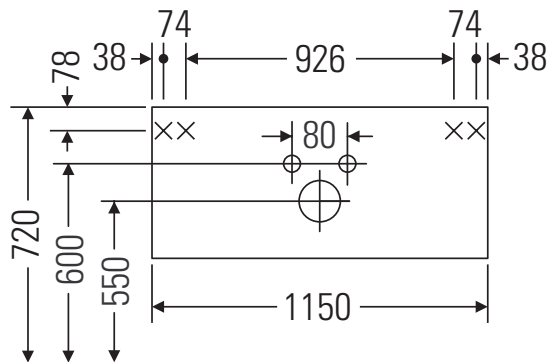

Ketho

KT 6639

Montagehandleiding

Vero # 045412

Aanwijzingen betreffende het gebruik

De badmeubel-serie voldoet aan de geldende normen en richtlijnen op het moment van de levering en is ontworpen voor gebruik in badkamers. Een direct contact met water, bijv. bij het douchen moet worden vermeden.