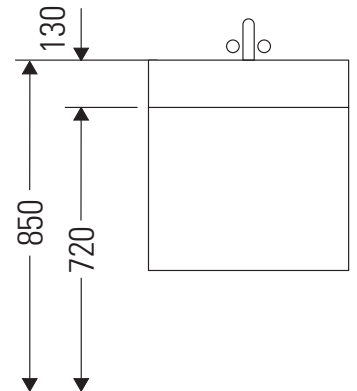

Ketho

KT 6639

Montagehandleiding

Vero # 045412

Aanwijzingen betreffende het gebruik

De badmeubel-serie voldoet aan de geldende normen en richtlijnen op het moment van de levering en is ontworpen voor gebruik in badkamers. Een direct contact met water, bijv. bij het douchen moet worden vermeden.