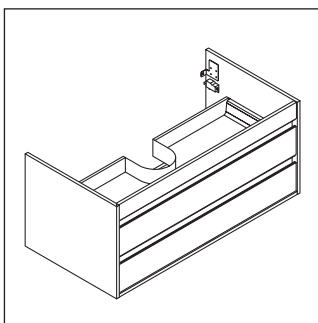

Ketho

KT 6639

Montagehandleiding

Vero # 045412

Aanwijzingen betreffende het gebruik

De badmeubel-serie voldoet aan de geldende normen en richtlijnen op het moment van de levering en is ontworpen voor gebruik in badkamers. Een direct contact met water, bijv. bij het douchen moet worden vermeden.