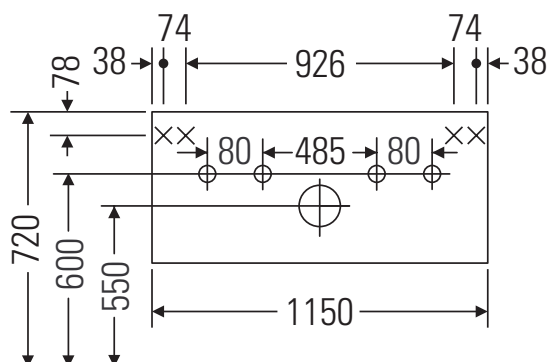

Ketho

KT 6639

Montagehandleiding

Vero # 045412

Aanwijzingen betreffende het gebruik

De badmeubel-serie voldoet aan de geldende normen en richtlijnen op het moment van de levering en is ontworpen voor gebruik in badkamers. Een direct contact met water, bijv. bij het douchen moet worden vermeden.