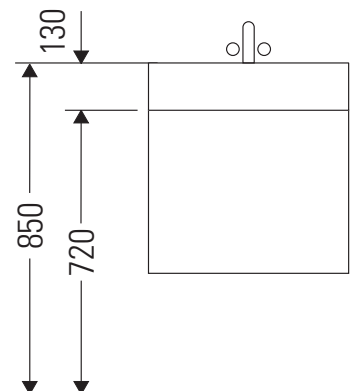

Ketho

KT 6639

Montagehandleiding

Vero # 045412

Aanwijzingen betreffende het gebruik

De badmeubel-serie voldoet aan de geldende normen en richtlijnen op het moment van de levering en is ontworpen voor gebruik in badkamers. Een direct contact met water, bijv. bij het douchen moet worden vermeden.