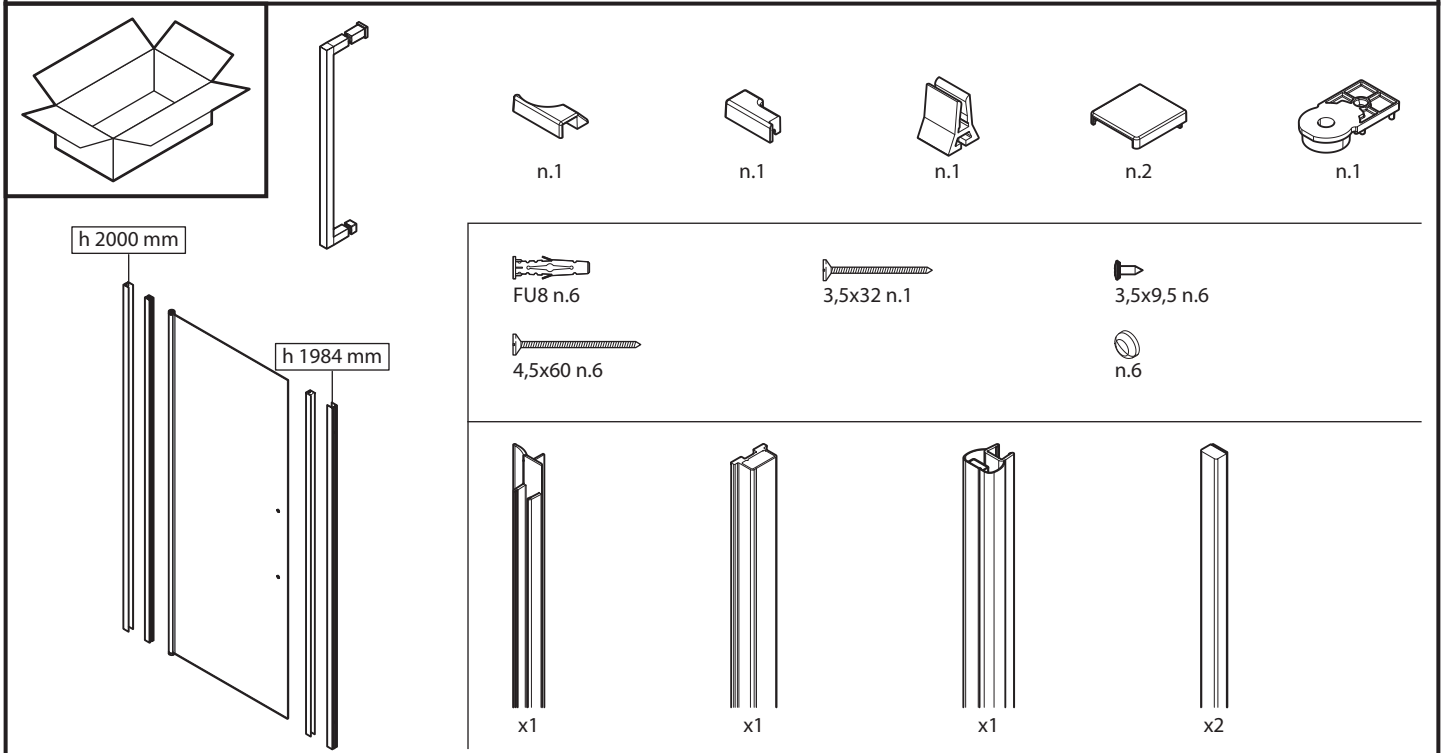

**B**

**CLEANIT OR WATER ONLY**

فقط الماء أو كلينيت

1B57	L=57-61 cm
1B67	L=67-71 cm
1B72	L=72-76 cm
1B77	L=77-81 cm
1B82	L=82-86 cm
1B87	L=87-91 cm
1B92	L=92-96 cm
1B97	L=97-101 cm