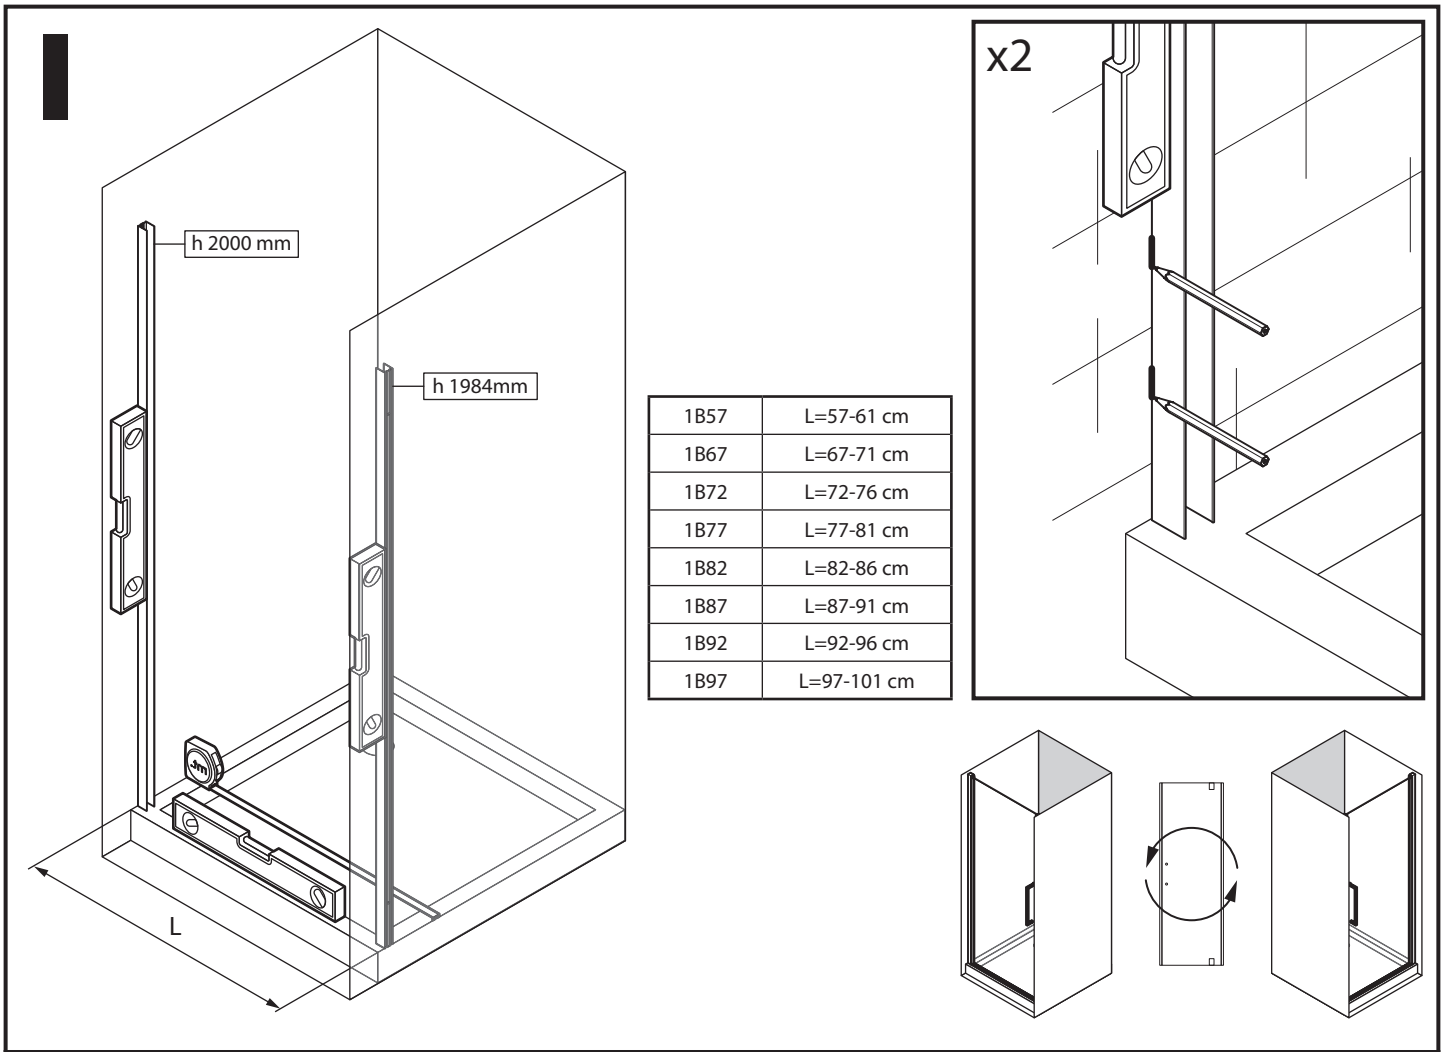

**B**

**CLEANIT OR WATER ONLY**

فقط الماء أو كلينيت

1B57	L=57-61 cm
1B67	L=67-71 cm
1B72	L=72-76 cm
1B77	L=77-81 cm
1B82	L=82-86 cm
1B87	L=87-91 cm
1B92	L=92-96 cm
1B97	L=97-101 cm

# 3

2°

3°

1°

Ø8 mm

No!

OK