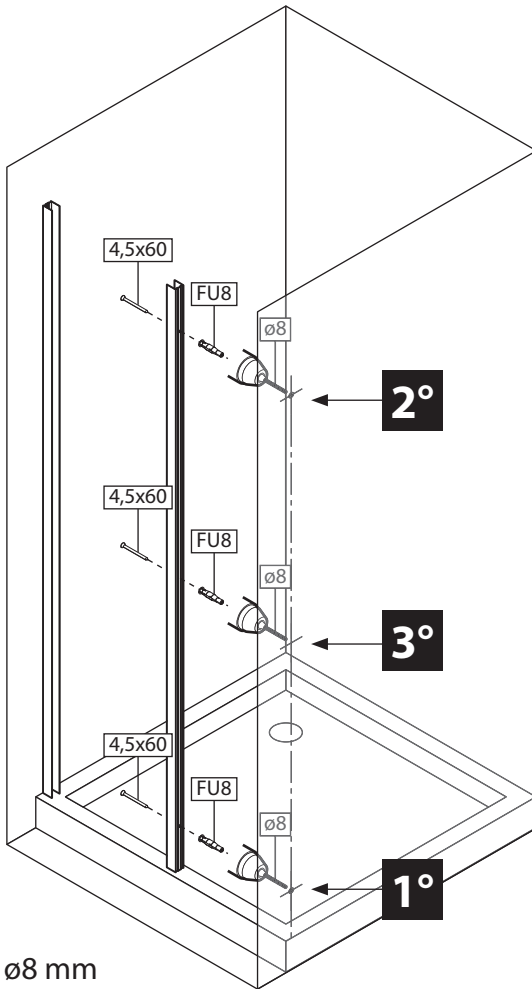

**B**

**CLEANIT OR WATER ONLY**

فقط الماء أو كلينيت

1B57	L=57-61 cm
1B67	L=67-71 cm
1B72	L=72-76 cm
1B77	L=77-81 cm
1B82	L=82-86 cm
1B87	L=87-91 cm
1B92	L=92-96 cm
1B97	L=97-101 cm

# 3

2°

3°

1°

Ø8 mm

No!

OK

# 4

2°

3°

1°

Ø8 mm

No!

OK

**5**