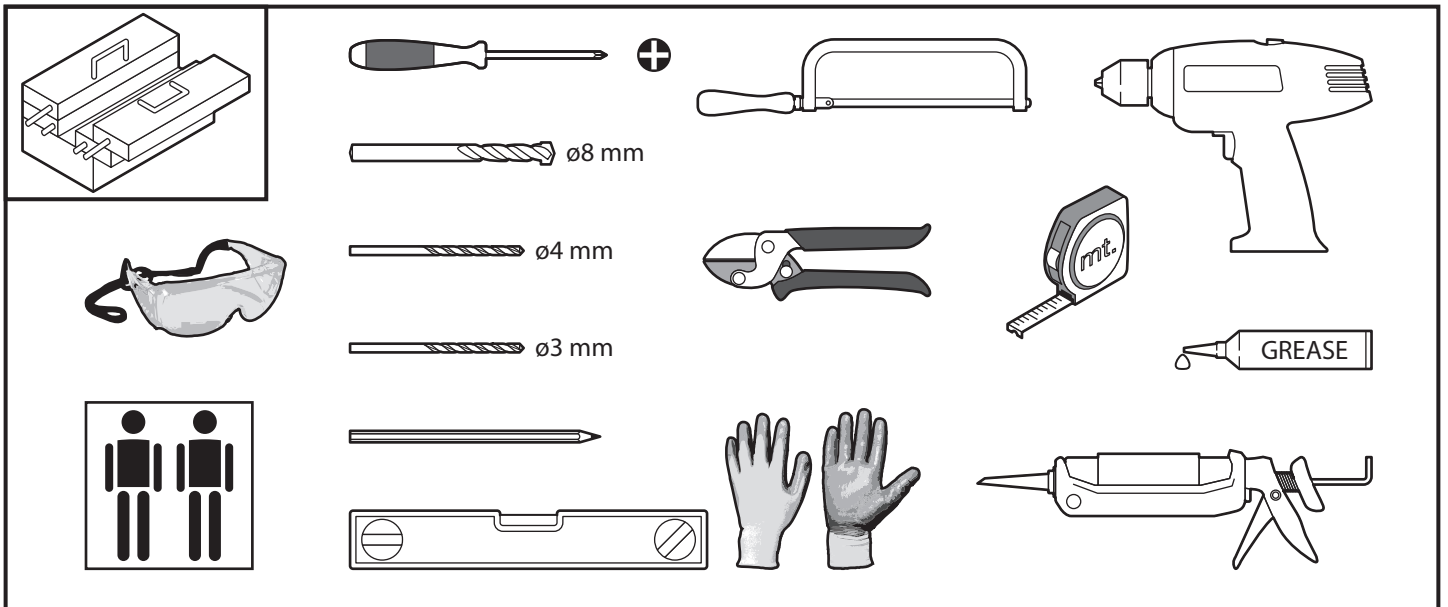

**B**

**CLEANIT OR WATER ONLY**

فقط الماء أو كلينيت

1B57	L=57-61 cm
1B67	L=67-71 cm
1B72	L=72-76 cm
1B77	L=77-81 cm
1B82	L=82-86 cm
1B87	L=87-91 cm
1B92	L=92-96 cm
1B97	L=97-101 cm