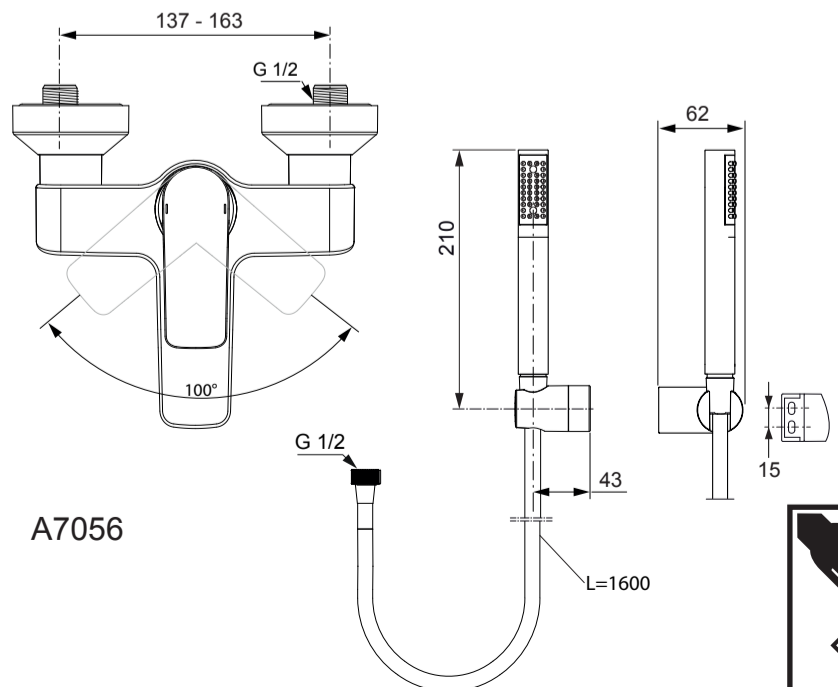

24	B 960 925 XX
25	A 861 411 XX
26	A 960 944 NU
27	A 962 077 XX

A 7033 XX

P	50°C	15°C	0	1	2	3	4	5
			°C	°C	°C	°C	°C	°C
0,3 MPa 3 bar	50°C	15°C	50	49	44	40	35	33
	65°C	15°C	65	63	57	50	44	40
	85°C	15°C	85	83	74	64	56	50

Ideal Standard

**CONNECT AIR**  
 A 7033 .. A 7056 ..

0420 / A 868 369  
 Made in Germany

A7033

A7056

Ideal Standard International NV  
 Corporate Village - Gent Building  
 Da Vincilaan 2  
 1935 Zaventem  
 Belgium