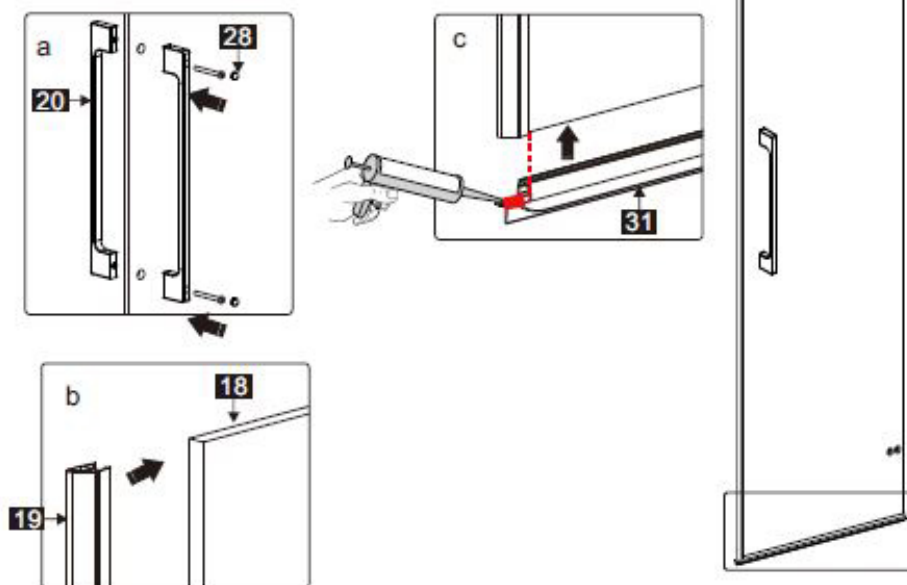

Dieses Produkt ist schwer und erfordert den Zusammenbau durch zwei Personen.

Dieses Produkt ist schwer und erfordert den Zusammenbau durch zwei Personen.

ANLEITUNGSHANDBUCH

GDD

Messung	Installationsgröße (mm) / A
900	873~883
1200	1173~1183

Messung	Installationsgröße (mm) / A
900	885~900

Dieses Produkt ist schwer und erfordert den Zusammenbau durch zwei Personen.

Dieses Produkt ist schwer und erfordert den Zusammenbau durch zwei Personen.

Dieses Produkt ist schwer und erfordert den Zusammenbau durch zwei Personen.