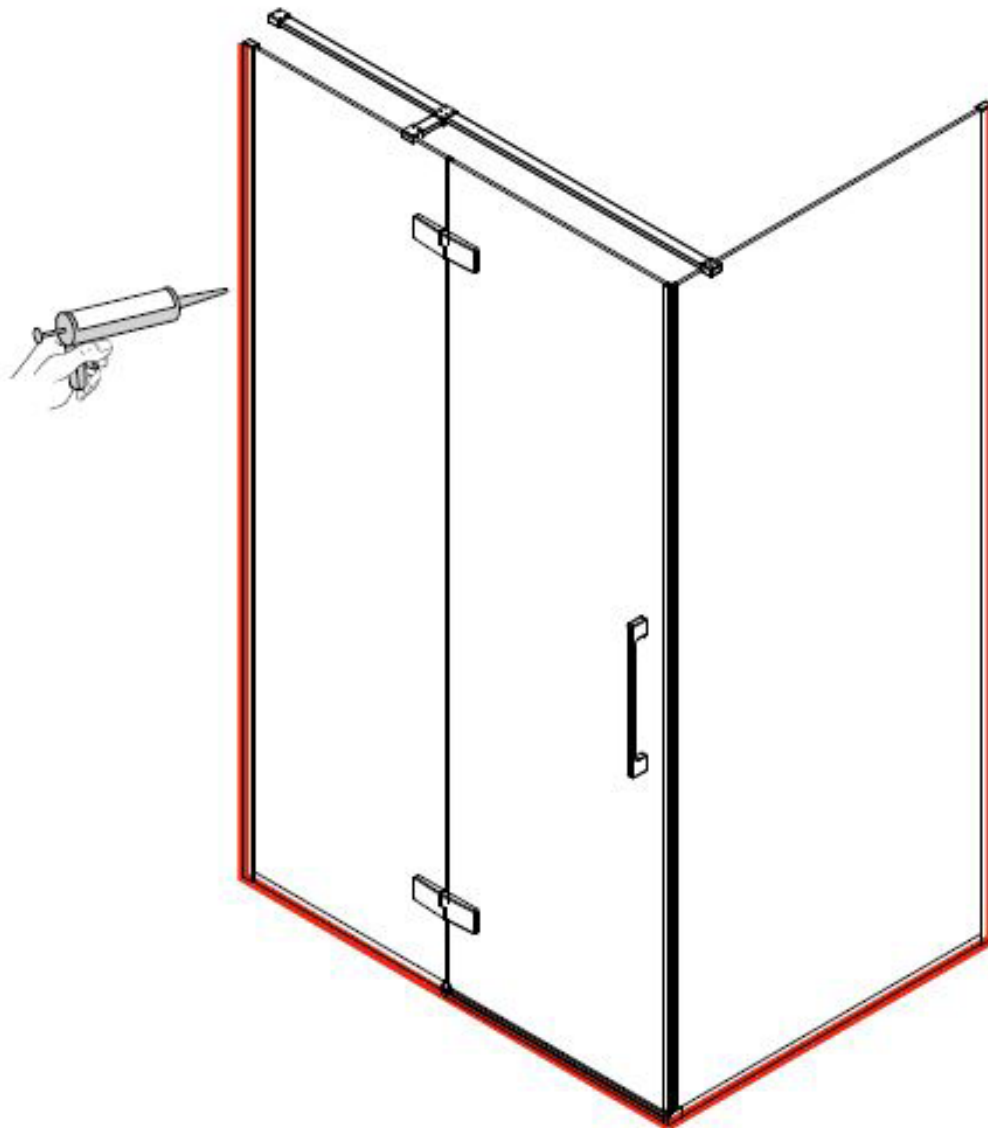

Dieses Produkt ist schwer und erfordert den Zusammenbau durch zwei Personen.

Messung	Installationsgröße (mm) / A
900	885~900
1200	1185~1200

Dieses Produkt ist schwer und erfordert den Zusammenbau durch zwei Personen.

Dieses Produkt ist schwer und erfordert den Zusammenbau durch zwei Personen.

Dieses Produkt ist schwer und erfordert den Zusammenbau durch zwei Personen.

ANLEITUNGSHANDBUCH

GDD

Messung	Installationsgröße (mm) / A
900	873~883
1200	1173~1183

Messung	Installationsgröße (mm) / A
900	885~900

Dieses Produkt ist schwer und erfordert den Zusammenbau durch zwei Personen.

Dieses Produkt ist schwer und erfordert den Zusammenbau durch zwei Personen.

Dieses Produkt ist schwer und erfordert den Zusammenbau durch zwei Personen.

Dieses Produkt ist schwer und erfordert den Zusammenbau durch zwei Personen.

Dieses Produkt ist schwer und erfordert den Zusammenbau durch zwei Personen.

Dieses Produkt ist schwer und erfordert den Zusammenbau durch zwei Personen.