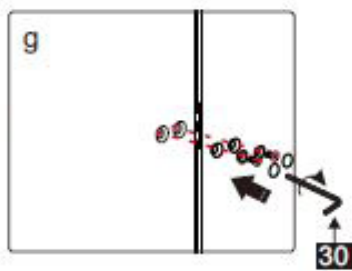

Dieses Produkt ist schwer und erfordert den Zusammenbau durch zwei Personen.