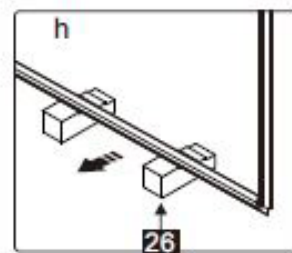

Dieses Produkt ist schwer und erfordert den Zusammenbau durch zwei Personen.