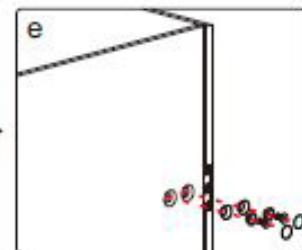

Dieses Produkt ist schwer und erfordert den Zusammenbau durch zwei Personen.