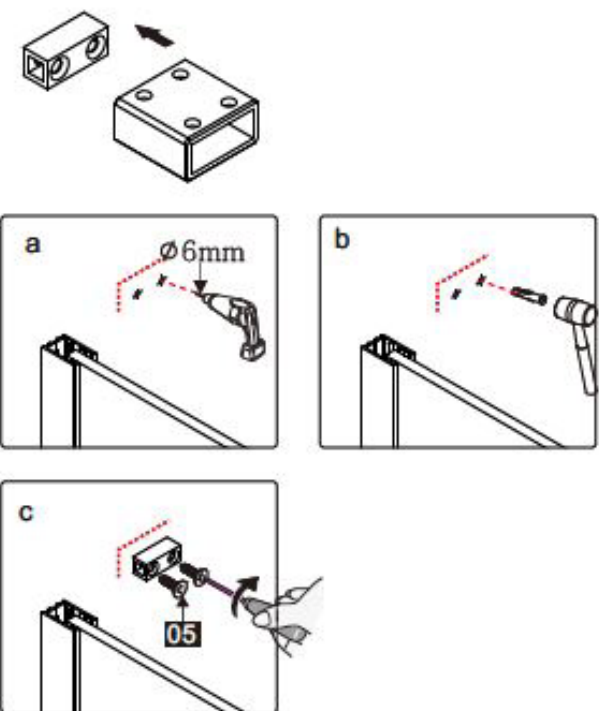

Dieses Produkt ist schwer und erfordert den Zusammenbau durch zwei Personen.