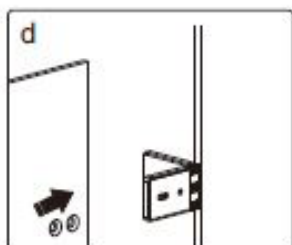

Dieses Produkt ist schwer und erfordert den Zusammenbau durch zwei Personen.