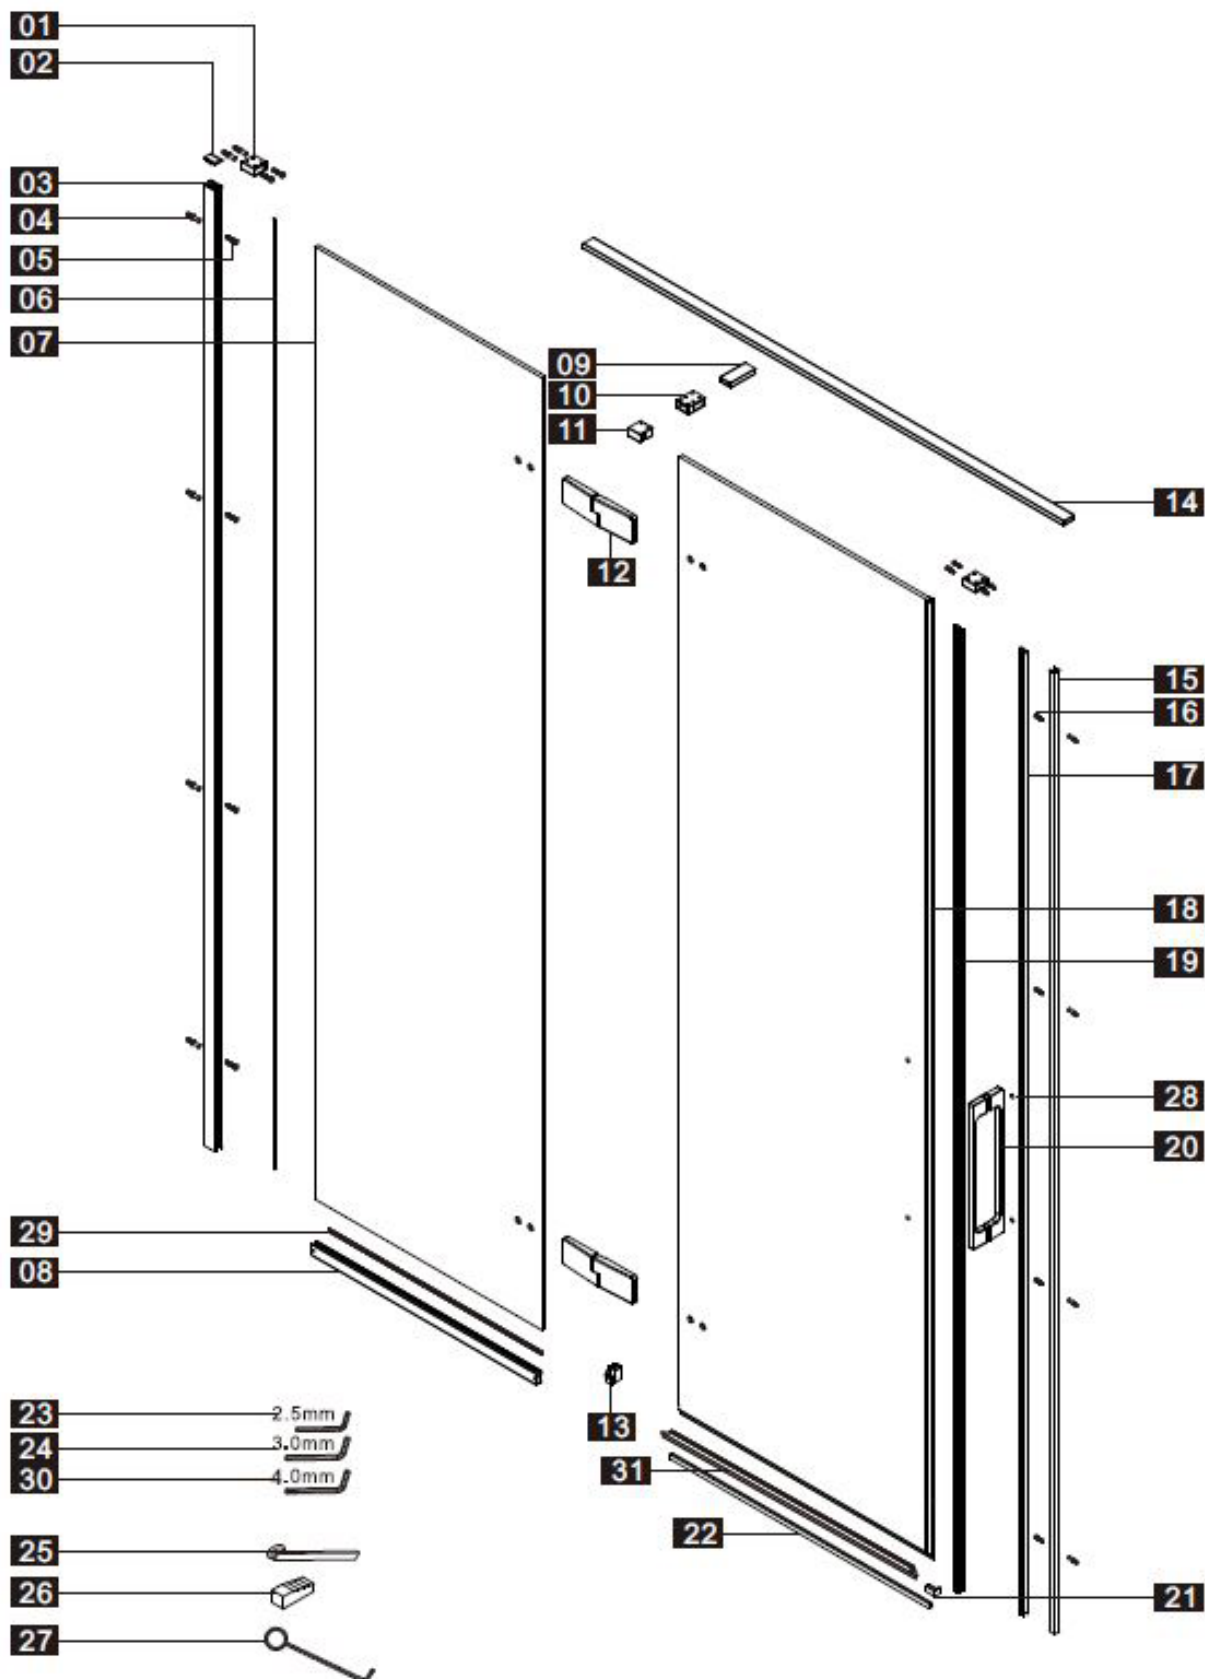

Anleitungshandbuch
GDD

PRODUKTÜBERSICHT:

Dieses Produkt ist schwer und erfordert den Zusammenbau durch zwei Personen.

ANLEITUNGSHANDBUCH

GDD

Nummer	Zeichnung	Menge
1		2 stücke
2		1 stück
3		1 stück
4		12 stücke
5	 ST4X30	8 stücke
6		1 stück
7		1 stück
8		1 stück
9		1 stück
10		1 stück
11		1 stück
12		2 stücke
13	L  /  R	1 stück
14		1 stück
15		1 stück
16	 ST4X30	4 stücke
17		1 stück
18		1 stück
19		1 stück
20		1 stück
21	L  /  R	1 stück
22		1 stück
23	 2.5mm	1 stück
24	 3.0mm	1 stück
25		1 stück
26		2 stücke

ANLEITUNGSHANDBUCH

GDD

27		1 stück
28		2 stücke
29		1 stück
30	  4.0mm	1 stück
31		1 stück

Dieses Produkt ist schwer und erfordert den Zusammenbau durch zwei Personen.

ANLEITUNGSHANDBUCH

GDD

32		1 stück
33		1 stück
34	 ST4X30	4 stücke
35		1 stück
36		1 stück
37		1 stück
38		1 stück
39		1 stück
40		1 stück
41	 L R	1 stück

Dieses Produkt ist schwer und erfordert den Zusammenbau durch zwei Personen.

Messung	Installationsgröße (mm) / A
900	885~900
1200	1185~1200

Dieses Produkt ist schwer und erfordert den Zusammenbau durch zwei Personen.