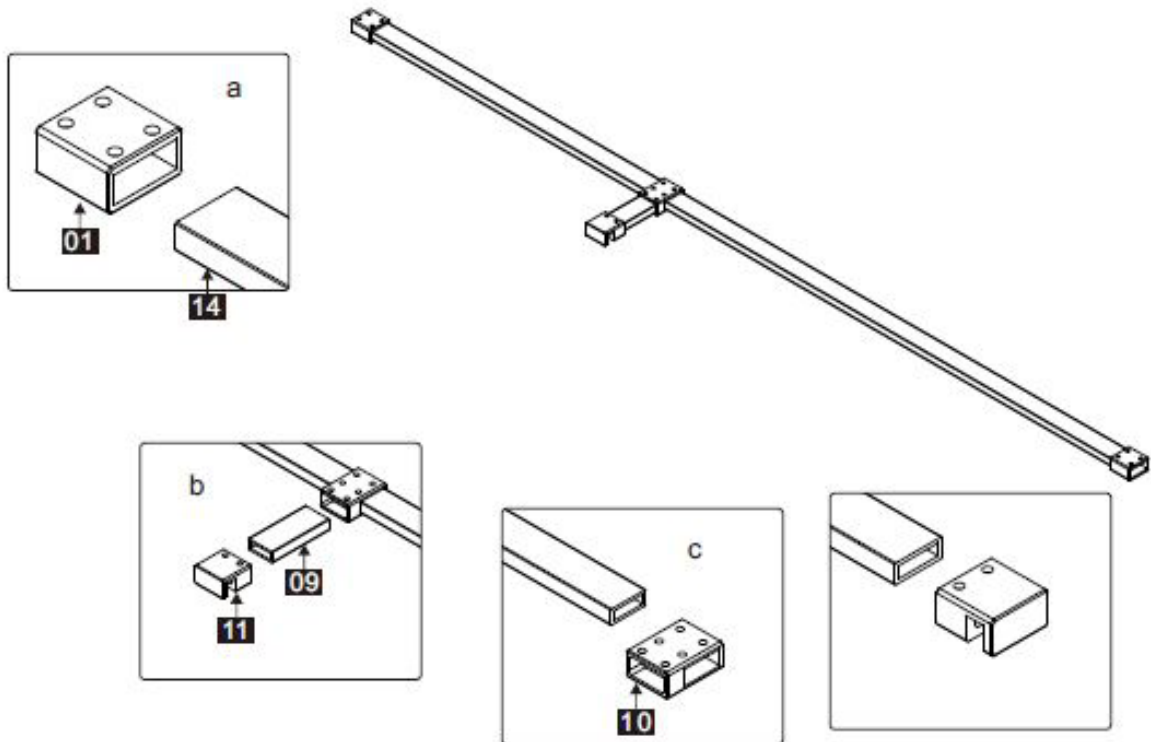

Dieses Produkt ist schwer und erfordert den Zusammenbau durch zwei Personen.

Dieses Produkt ist schwer und erfordert den Zusammenbau durch zwei Personen.

ANLEITUNGSHANDBUCH

GDD

Messung	Installationsgröße (mm) / A
900	873~883
1200	1173~1183

Messung	Installationsgröße (mm) / A
900	885~900

Dieses Produkt ist schwer und erfordert den Zusammenbau durch zwei Personen.

Dieses Produkt ist schwer und erfordert den Zusammenbau durch zwei Personen.

Dieses Produkt ist schwer und erfordert den Zusammenbau durch zwei Personen.