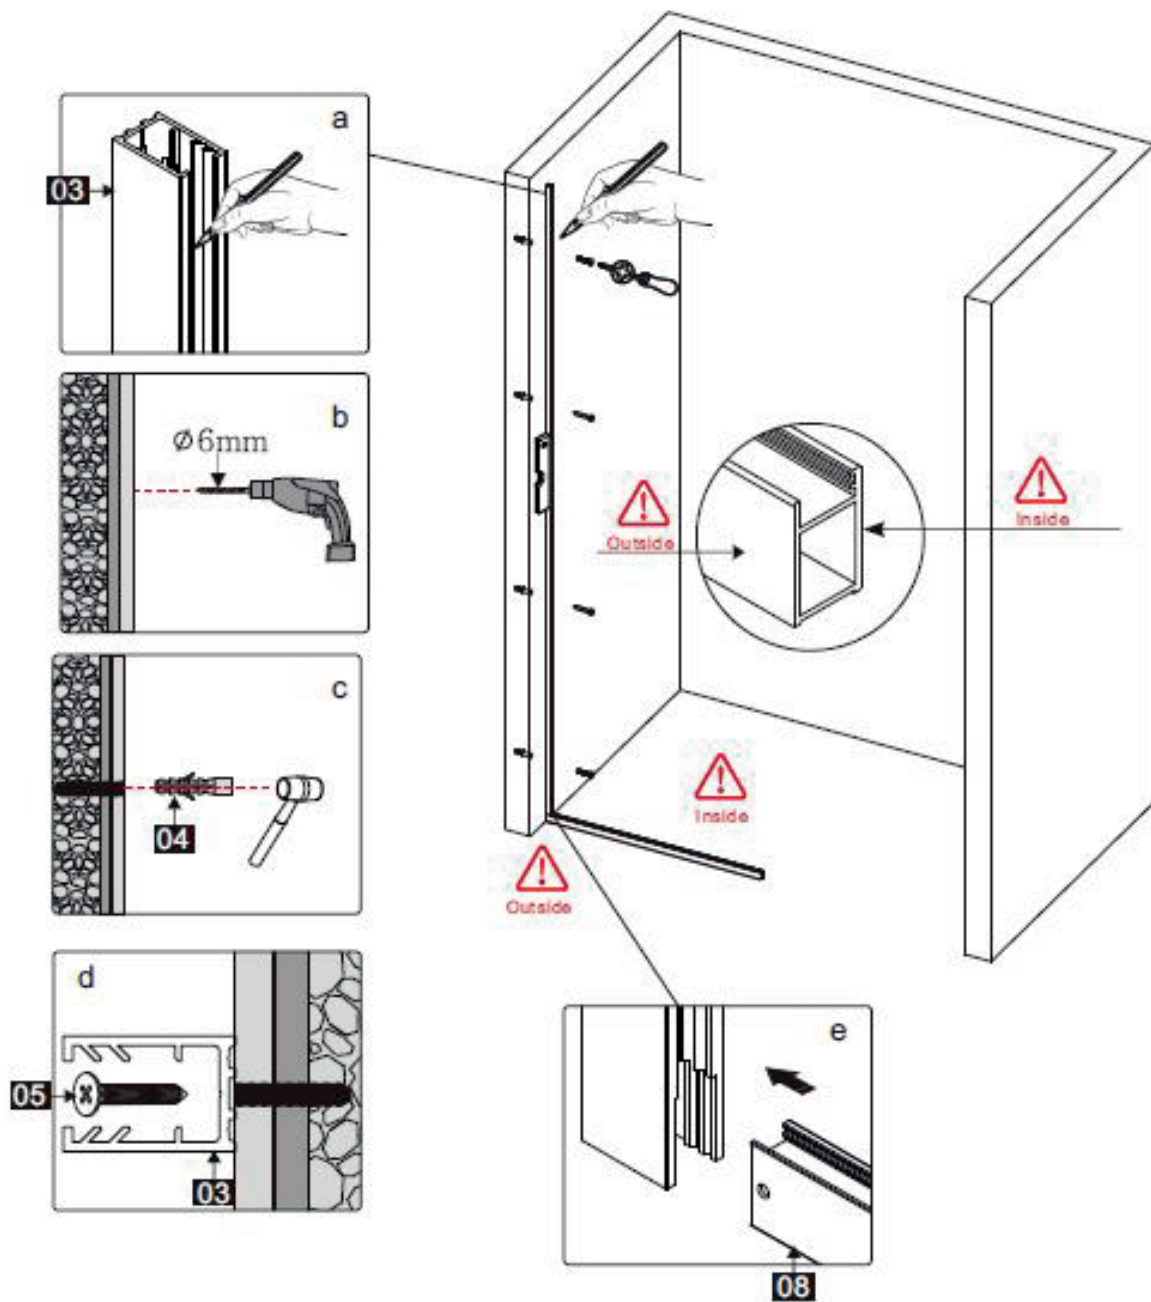

Anleitungshandbuch
GDD

PRODUKTÜBERSICHT:

Dieses Produkt ist schwer und erfordert den Zusammenbau durch zwei Personen.

ANLEITUNGSHANDBUCH

GDD

Nummer	Zeichnung	Menge
1		2 stücke
2		1 stück
3		1 stück
4		12 stücke
5	 ST4X30	8 stücke
6		1 stück
7		1 stück
8		1 stück
9		1 stück
10		1 stück
11		1 stück
12		2 stücke
13	L  /  R	1 stück
14		1 stück
15		1 stück
16	 ST4X30	4 stücke
17		1 stück
18		1 stück
19		1 stück
20		1 stück
21	L  /  R	1 stück
22		1 stück
23	 2.5mm	1 stück
24	 3.0mm	1 stück
25		1 stück
26		2 stücke

ANLEITUNGSHANDBUCH

GDD

27		1 stück
28		2 stücke
29		1 stück
30	  4.0mm	1 stück
31		1 stück

Dieses Produkt ist schwer und erfordert den Zusammenbau durch zwei Personen.

ANLEITUNGSHANDBUCH

GDD

32		1 stück
33		1 stück
34	 ST4X30	4 stücke
35		1 stück
36		1 stück
37		1 stück
38		1 stück
39		1 stück
40		1 stück
41	 L R	1 stück

Dieses Produkt ist schwer und erfordert den Zusammenbau durch zwei Personen.

Messung	Installationsgröße (mm) / A
900	885~900
1200	1185~1200

Dieses Produkt ist schwer und erfordert den Zusammenbau durch zwei Personen.