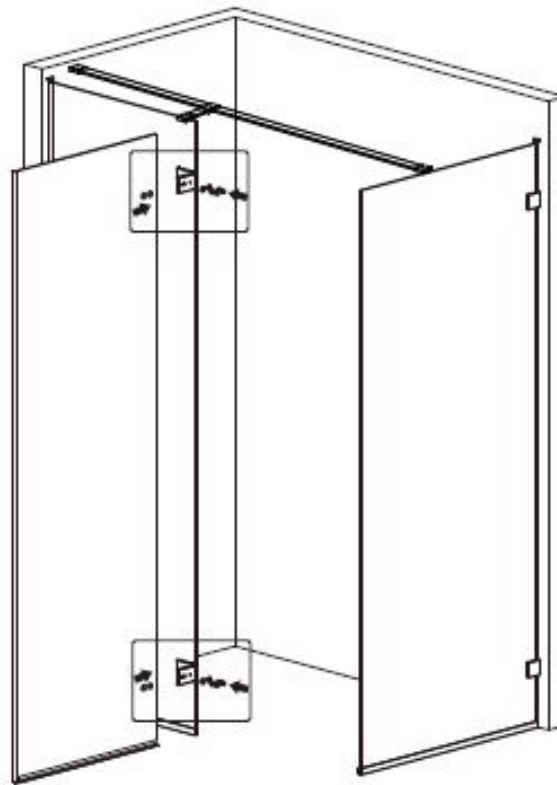

Dieses Produkt ist schwer und erfordert den Zusammenbau durch zwei Personen.