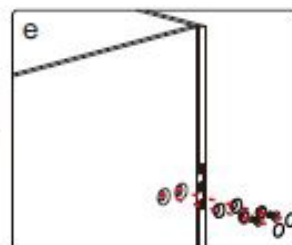

Dieses Produkt ist schwer und erfordert den Zusammenbau durch zwei Personen.