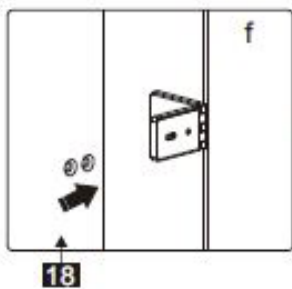

Dieses Produkt ist schwer und erfordert den Zusammenbau durch zwei Personen.