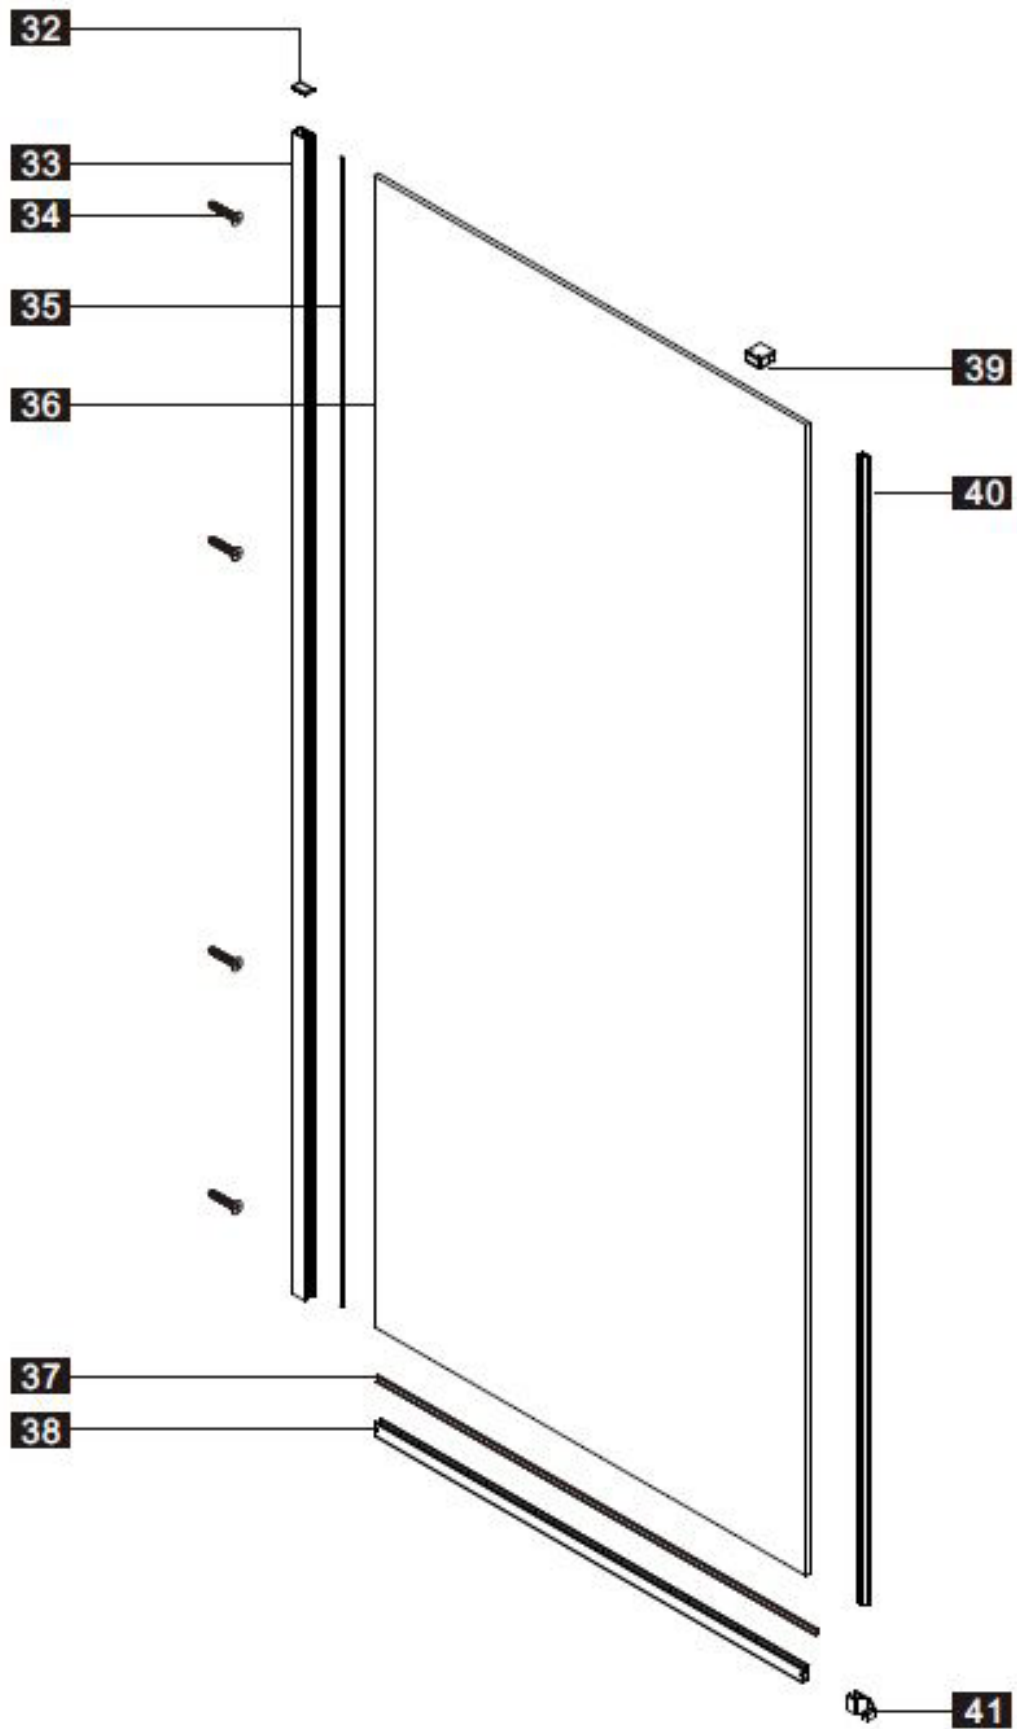

Anleitungshandbuch
GDD

PRODUKTÜBERSICHT:

Dieses Produkt ist schwer und erfordert den Zusammenbau durch zwei Personen.

ANLEITUNGSHANDBUCH

GDD

Nummer	Zeichnung	Menge
1		2 stücke
2		1 stück
3		1 stück
4		12 stücke
5	 ST4X30	8 stücke
6		1 stück
7		1 stück
8		1 stück
9		1 stück
10		1 stück
11		1 stück
12		2 stücke
13	L  /  R	1 stück
14		1 stück
15		1 stück
16	 ST4X30	4 stücke
17		1 stück
18		1 stück
19		1 stück
20		1 stück
21	L  /  R	1 stück
22		1 stück
23	 2.5mm	1 stück
24	 3.0mm	1 stück
25		1 stück
26		2 stücke

ANLEITUNGSHANDBUCH

GDD

27		1 stück
28		2 stücke
29		1 stück
30	  4.0mm	1 stück
31		1 stück

Dieses Produkt ist schwer und erfordert den Zusammenbau durch zwei Personen.

ANLEITUNGSHANDBUCH

GDD

32		1 stück
33		1 stück
34	 ST4X30	4 stücke
35		1 stück
36		1 stück
37		1 stück
38		1 stück
39		1 stück
40		1 stück
41	 L R	1 stück

Dieses Produkt ist schwer und erfordert den Zusammenbau durch zwei Personen.

Messung	Installationsgröße (mm) / A
900	885~900
1200	1185~1200

Dieses Produkt ist schwer und erfordert den Zusammenbau durch zwei Personen.