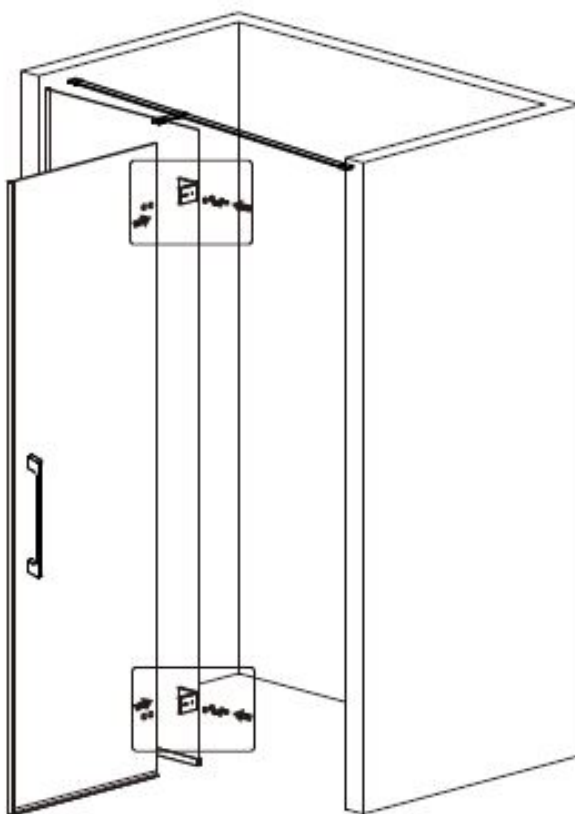

Dieses Produkt ist schwer und erfordert den Zusammenbau durch zwei Personen.