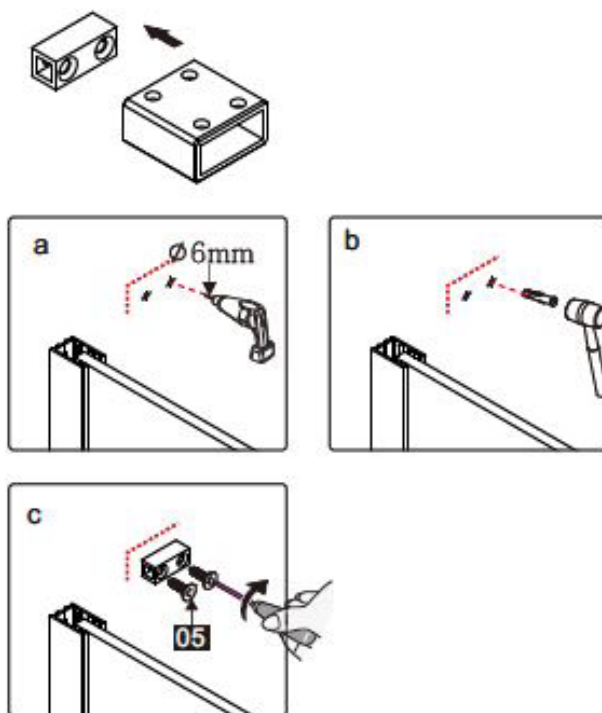

Dieses Produkt ist schwer und erfordert den Zusammenbau durch zwei Personen.