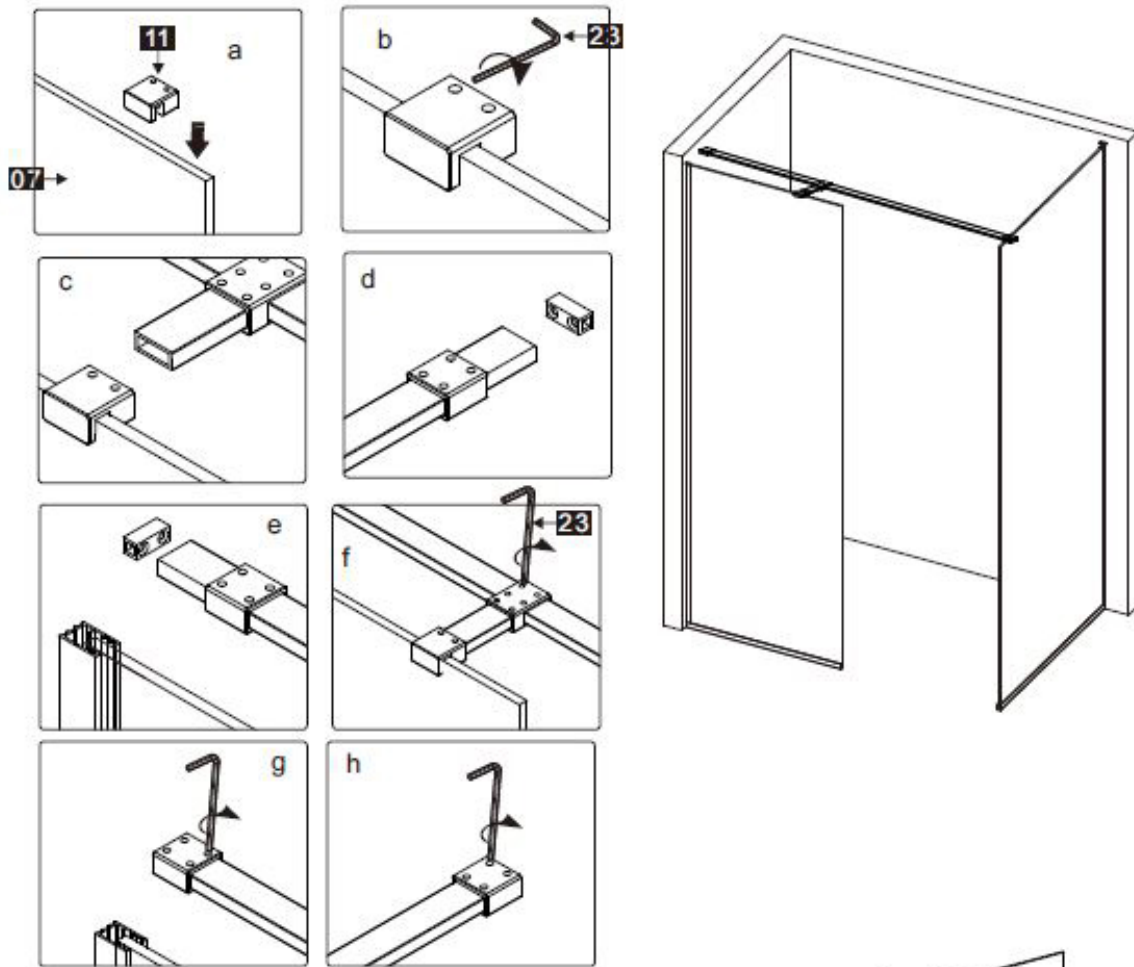

Dieses Produkt ist schwer und erfordert den Zusammenbau durch zwei Personen.

Dieses Produkt ist schwer und erfordert den Zusammenbau durch zwei Personen.

ANLEITUNGSHANDBUCH

GDD

Messung	Installationsgröße (mm) / A
900	873~883
1200	1173~1183

Messung	Installationsgröße (mm) / A
900	885~900

Dieses Produkt ist schwer und erfordert den Zusammenbau durch zwei Personen.

Dieses Produkt ist schwer und erfordert den Zusammenbau durch zwei Personen.

Dieses Produkt ist schwer und erfordert den Zusammenbau durch zwei Personen.