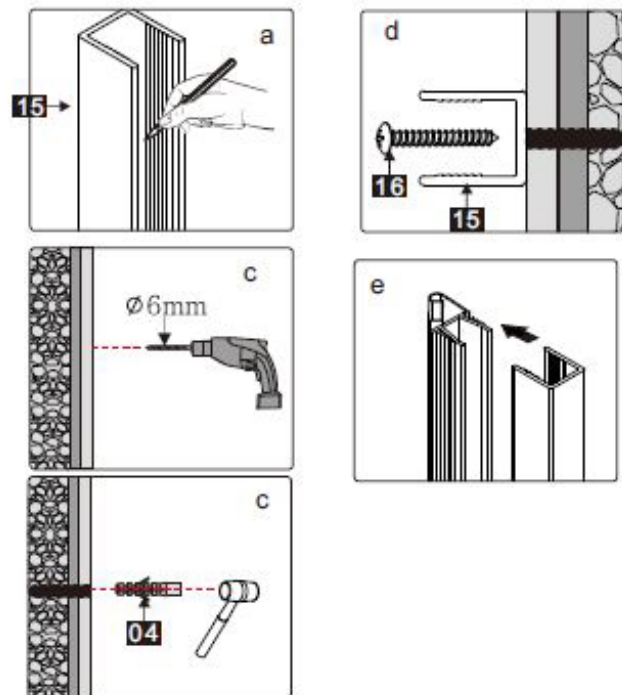

Dieses Produkt ist schwer und erfordert den Zusammenbau durch zwei Personen.