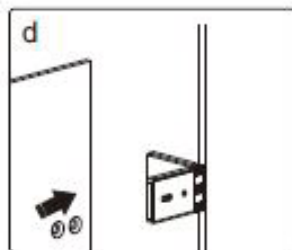

Dieses Produkt ist schwer und erfordert den Zusammenbau durch zwei Personen.