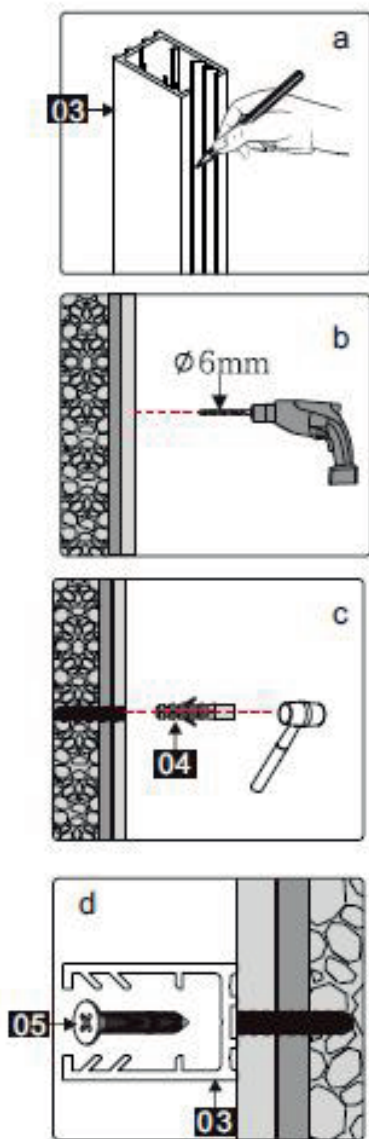

Anleitungshandbuch
GDD

PRODUKTÜBERSICHT:

Dieses Produkt ist schwer und erfordert den Zusammenbau durch zwei Personen.

ANLEITUNGSHANDBUCH

GDD

Nummer	Zeichnung	Menge
1		2 stücke
2		1 stück
3		1 stück
4		12 stücke
5	 ST4X30	8 stücke
6		1 stück
7		1 stück
8		1 stück
9		1 stück
10		1 stück
11		1 stück
12		2 stücke
13	L  /  R	1 stück
14		1 stück
15		1 stück
16	 ST4X30	4 stücke
17		1 stück
18		1 stück
19		1 stück
20		1 stück
21	L  /  R	1 stück
22		1 stück
23	 2.5mm	1 stück
24	 3.0mm	1 stück
25		1 stück
26		2 stücke

Dieses Produkt ist schwer und erfordert den Zusammenbau durch zwei Personen.

Dieses Produkt ist schwer und erfordert den Zusammenbau durch zwei Personen.

ANLEITUNGSHANDBUCH

GDD

Messung	Installationsgröße (mm) / A
900	873~883
1200	1173~1183

Messung	Installationsgröße (mm) / A
900	885~900

Dieses Produkt ist schwer und erfordert den Zusammenbau durch zwei Personen.

Dieses Produkt ist schwer und erfordert den Zusammenbau durch zwei Personen.

Dieses Produkt ist schwer und erfordert den Zusammenbau durch zwei Personen.