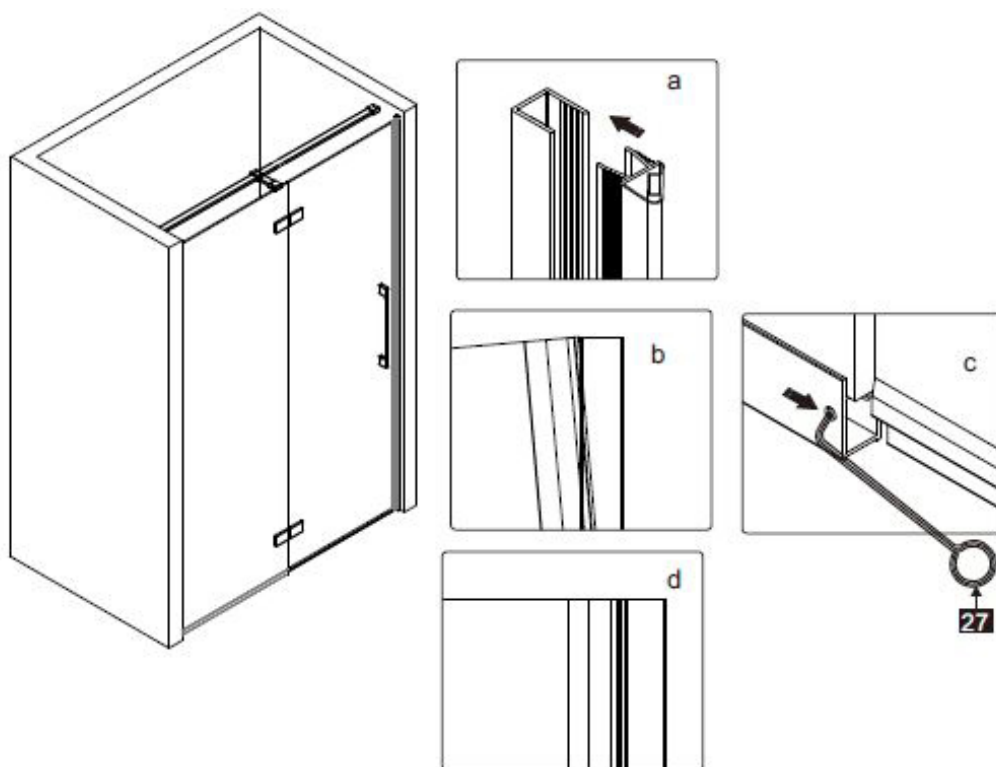

Dieses Produkt ist schwer und erfordert den Zusammenbau durch zwei Personen.

Messung	Installationsgröße (mm) / A
900	885~900
1200	1185~1200

Dieses Produkt ist schwer und erfordert den Zusammenbau durch zwei Personen.

Dieses Produkt ist schwer und erfordert den Zusammenbau durch zwei Personen.

Dieses Produkt ist schwer und erfordert den Zusammenbau durch zwei Personen.

ANLEITUNGSHANDBUCH

GDD

Messung	Installationsgröße (mm) / A
900	873~883
1200	1173~1183