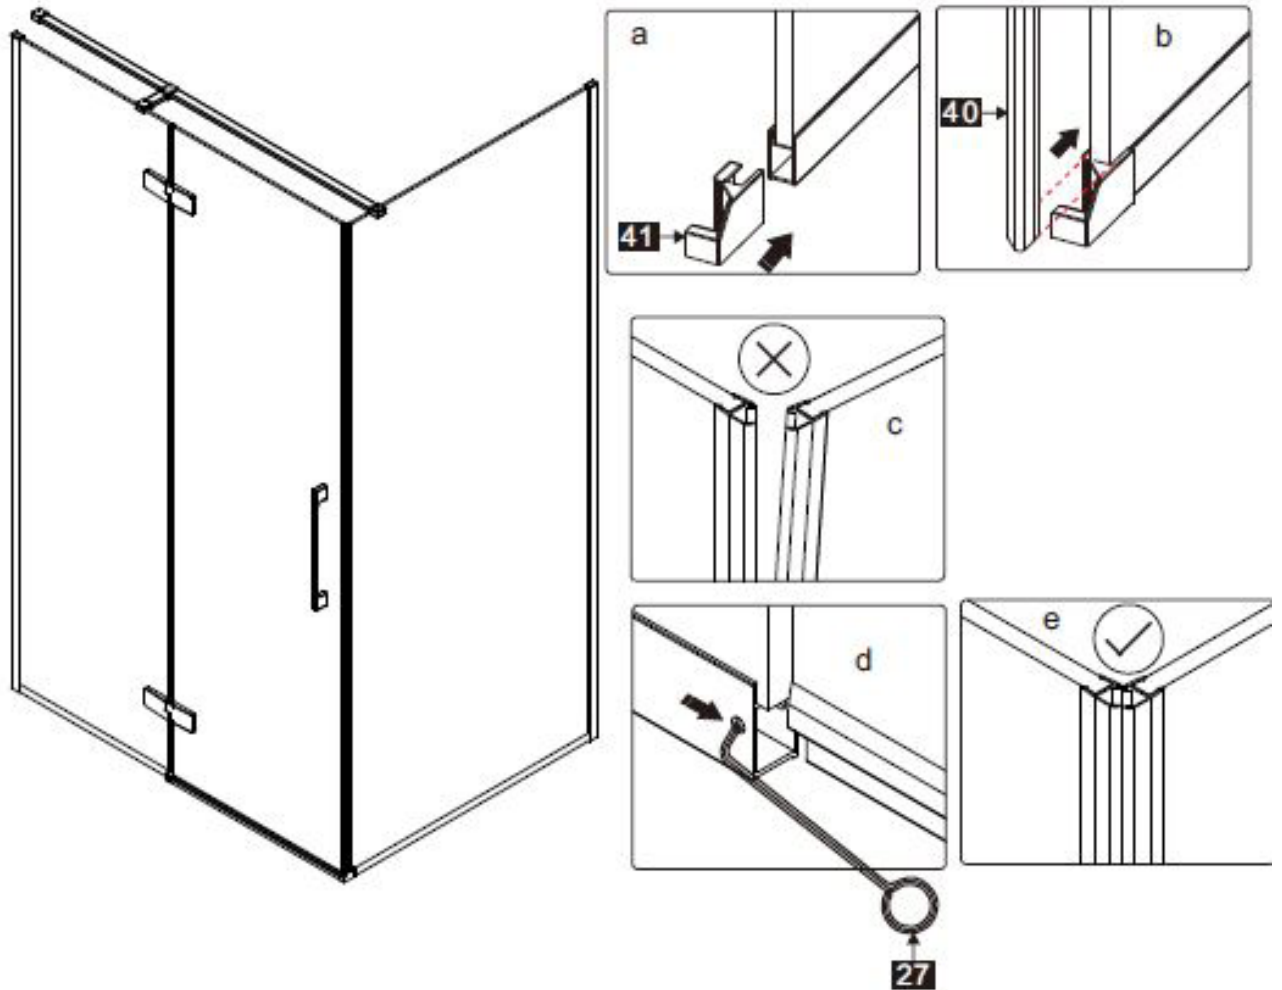

Dieses Produkt ist schwer und erfordert den Zusammenbau durch zwei Personen.