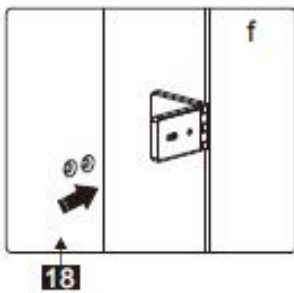

Dieses Produkt ist schwer und erfordert den Zusammenbau durch zwei Personen.