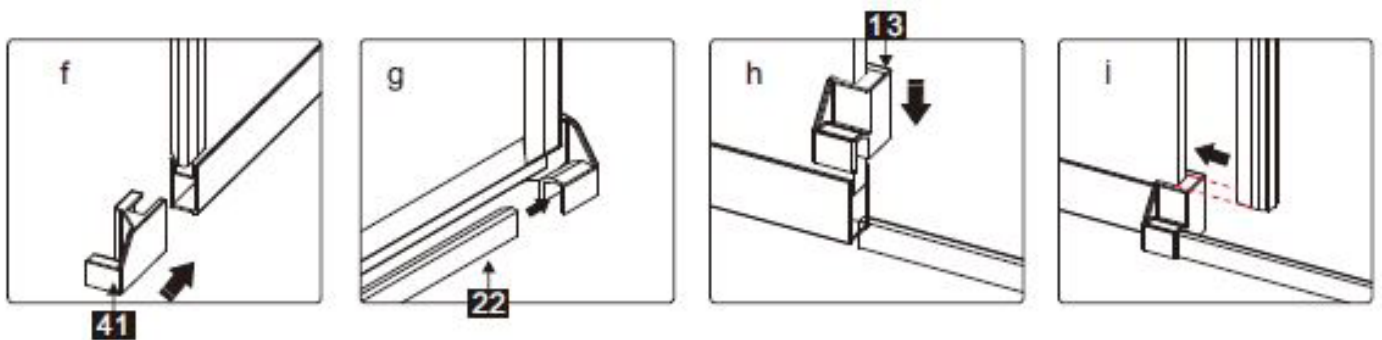

Dieses Produkt ist schwer und erfordert den Zusammenbau durch zwei Personen.