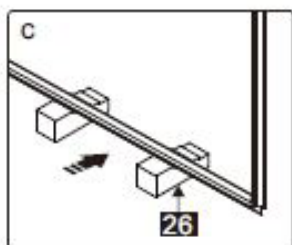

Dieses Produkt ist schwer und erfordert den Zusammenbau durch zwei Personen.