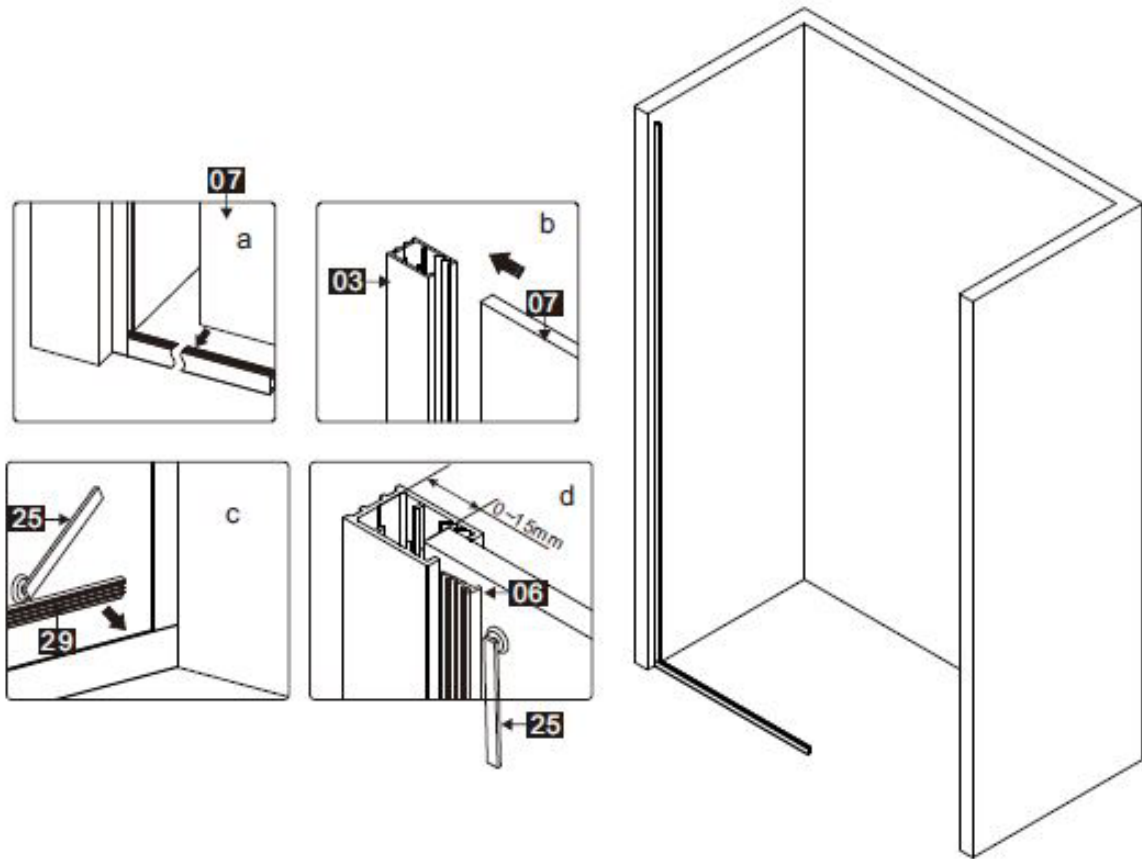

Anleitungshandbuch
GDD

PRODUKTÜBERSICHT:

Dieses Produkt ist schwer und erfordert den Zusammenbau durch zwei Personen.

ANLEITUNGSHANDBUCH

GDD

Nummer	Zeichnung	Menge
1		2 stücke
2		1 stück
3		1 stück
4		12 stücke
5	 ST4X30	8 stücke
6		1 stück
7		1 stück
8		1 stück
9		1 stück
10		1 stück
11		1 stück
12		2 stücke
13	L  /  R	1 stück
14		1 stück
15		1 stück
16	 ST4X30	4 stücke
17		1 stück
18		1 stück
19		1 stück
20		1 stück
21	L  /  R	1 stück
22		1 stück
23	 2.5mm	1 stück
24	 3.0mm	1 stück
25		1 stück
26		2 stücke

ANLEITUNGSHANDBUCH

GDD

27		1 stück
28		2 stücke
29		1 stück
30	  4.0mm	1 stück
31		1 stück

Dieses Produkt ist schwer und erfordert den Zusammenbau durch zwei Personen.

ANLEITUNGSHANDBUCH

GDD

32		1 stück
33		1 stück
34	 ST4X30	4 stücke
35		1 stück
36		1 stück
37		1 stück
38		1 stück
39		1 stück
40		1 stück
41	 L R	1 stück

Dieses Produkt ist schwer und erfordert den Zusammenbau durch zwei Personen.

Messung	Installationsgröße (mm) / A
900	885~900
1200	1185~1200

Dieses Produkt ist schwer und erfordert den Zusammenbau durch zwei Personen.