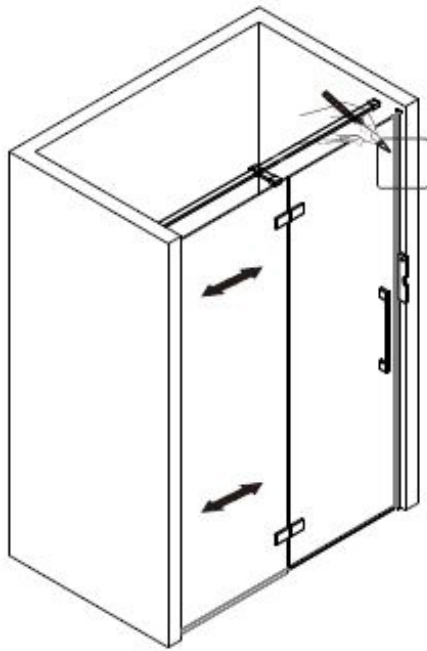

Dieses Produkt ist schwer und erfordert den Zusammenbau durch zwei Personen.