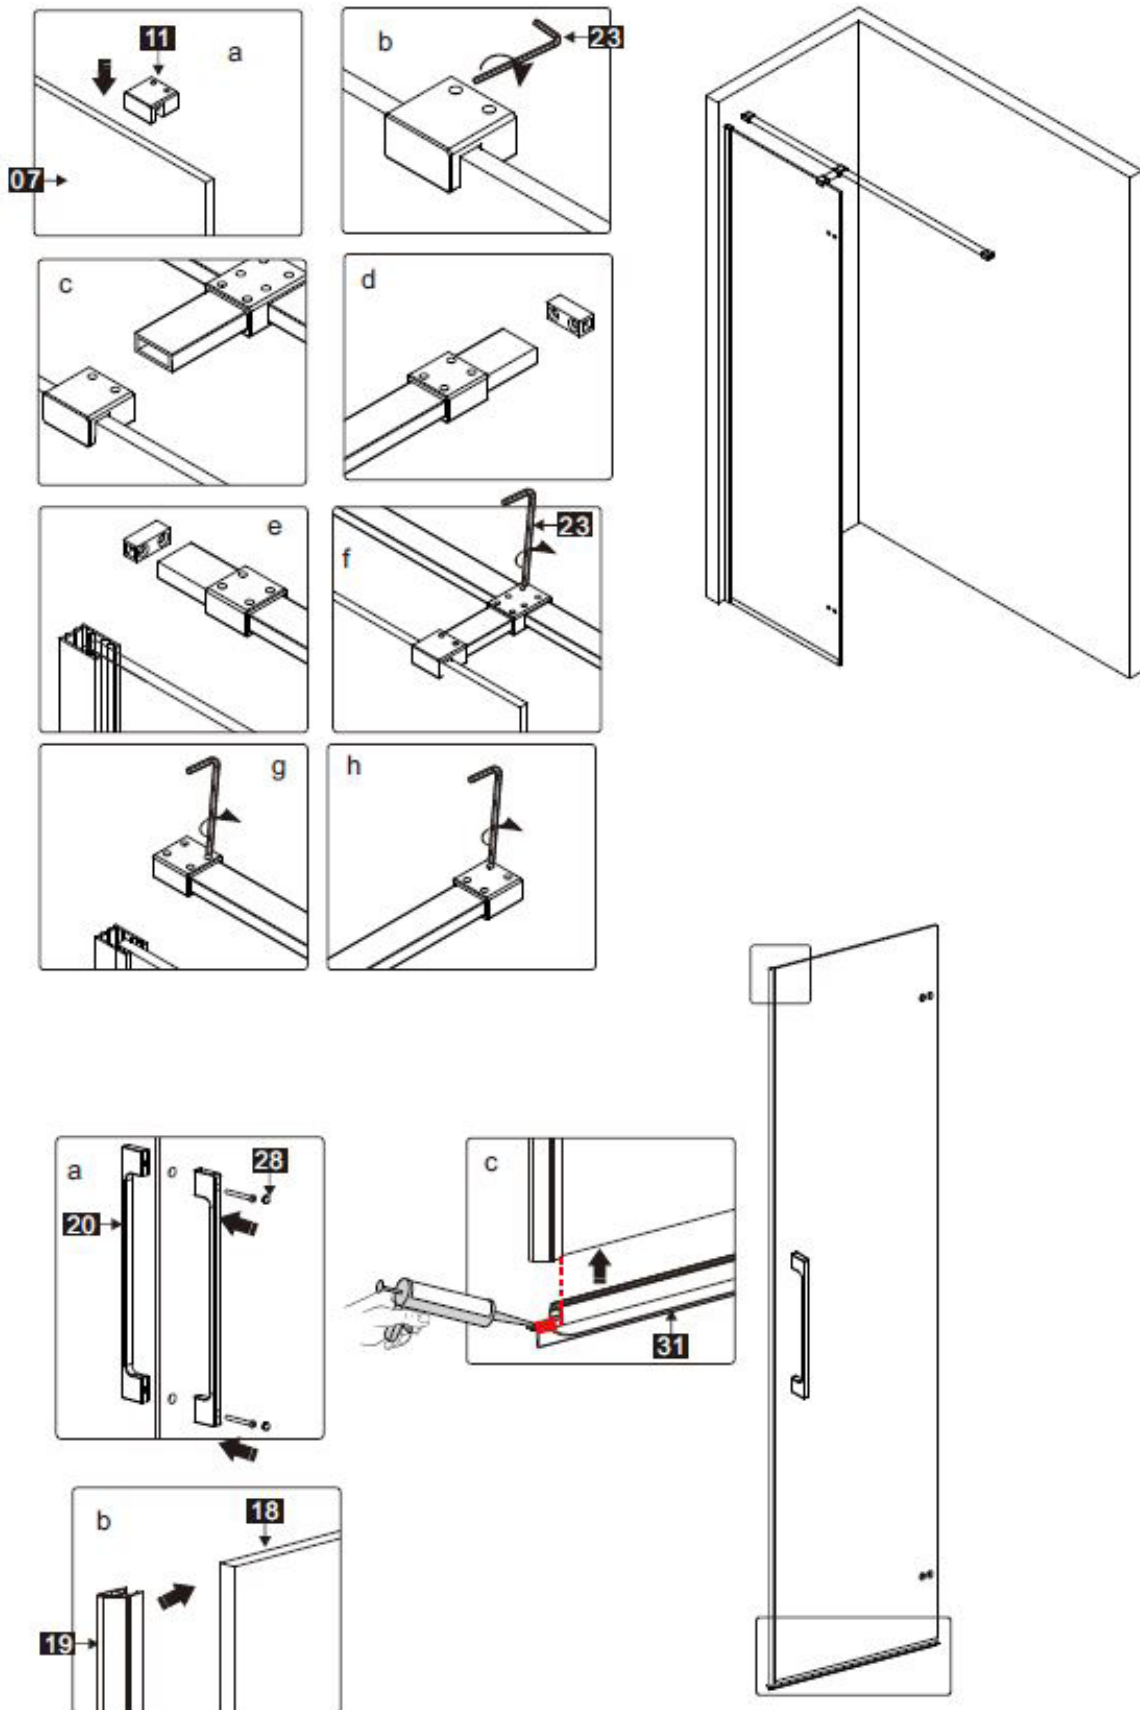

Dieses Produkt ist schwer und erfordert den Zusammenbau durch zwei Personen.