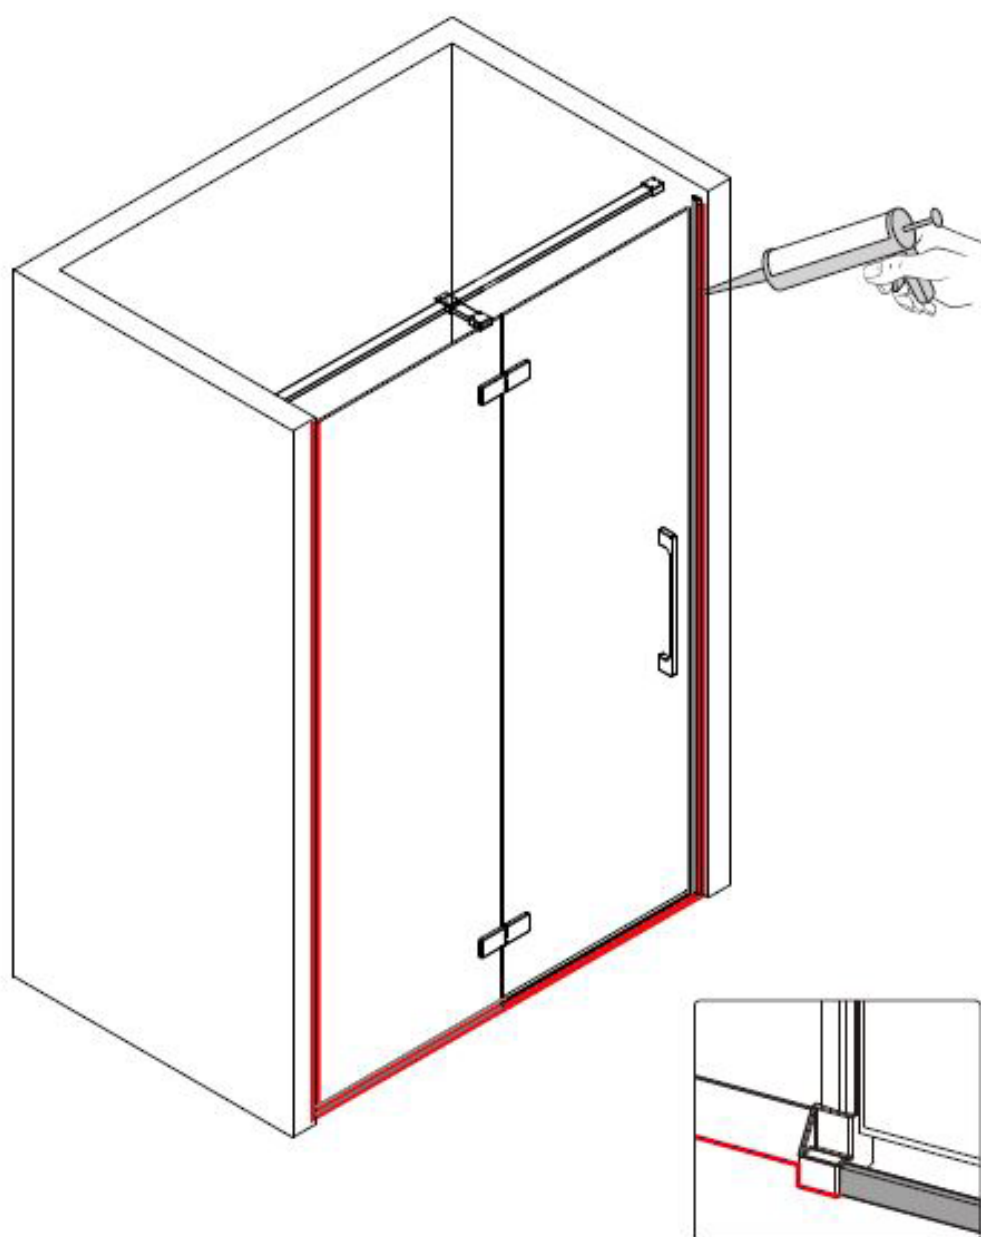

Dieses Produkt ist schwer und erfordert den Zusammenbau durch zwei Personen.

Messung	Installationsgröße (mm) / A
900	885~900
1200	1185~1200

Dieses Produkt ist schwer und erfordert den Zusammenbau durch zwei Personen.

Dieses Produkt ist schwer und erfordert den Zusammenbau durch zwei Personen.

Dieses Produkt ist schwer und erfordert den Zusammenbau durch zwei Personen.

Dieses Produkt ist schwer und erfordert den Zusammenbau durch zwei Personen.

Dieses Produkt ist schwer und erfordert den Zusammenbau durch zwei Personen.

Dieses Produkt ist schwer und erfordert den Zusammenbau durch zwei Personen.

ANLEITUNGSHANDBUCH

GDD

Messung	Installationsgröße (mm) / A
900	873~883
1200	1173~1183

Messung	Installationsgröße (mm) / A
900	885~900

Dieses Produkt ist schwer und erfordert den Zusammenbau durch zwei Personen.

Dieses Produkt ist schwer und erfordert den Zusammenbau durch zwei Personen.

Dieses Produkt ist schwer und erfordert den Zusammenbau durch zwei Personen.