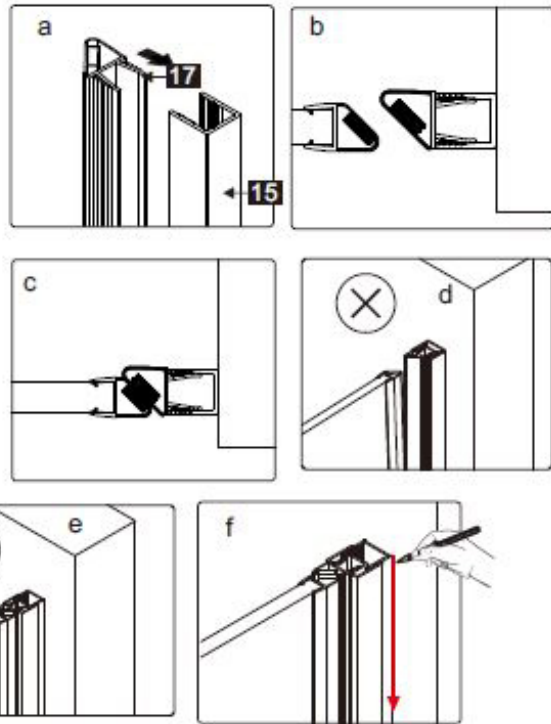

Dieses Produkt ist schwer und erfordert den Zusammenbau durch zwei Personen.