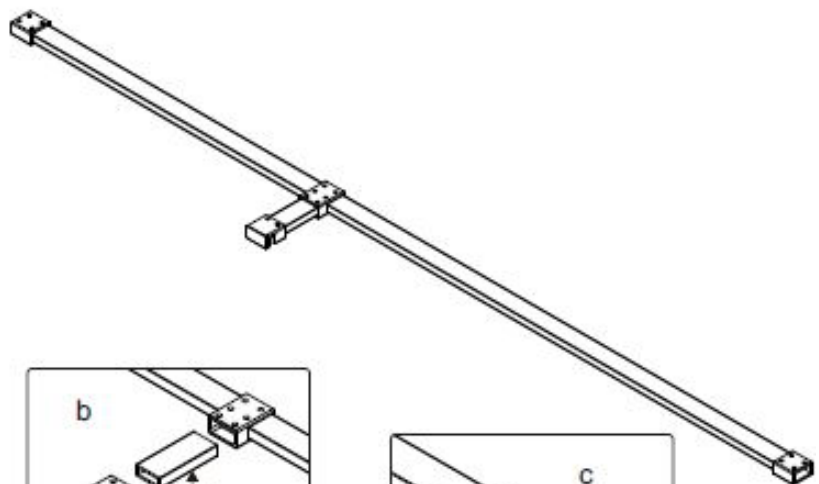

Anleitungshandbuch
GDD

PRODUKTÜBERSICHT:

Dieses Produkt ist schwer und erfordert den Zusammenbau durch zwei Personen.

ANLEITUNGSHANDBUCH

GDD

Nummer	Zeichnung	Menge
1		2 stücke
2		1 stück
3		1 stück
4		12 stücke
5	 ST4X30	8 stücke
6		1 stück
7		1 stück
8		1 stück
9		1 stück
10		1 stück
11		1 stück
12		2 stücke
13	L  /  R	1 stück
14		1 stück
15		1 stück
16	 ST4X30	4 stücke
17		1 stück
18		1 stück
19		1 stück
20		1 stück
21	L  /  R	1 stück
22		1 stück
23	 2.5mm	1 stück
24	 3.0mm	1 stück
25		1 stück
26		2 stücke

ANLEITUNGSHANDBUCH

GDD

27		1 stück
28		2 stücke
29		1 stück
30	  4.0mm	1 stück
31		1 stück

Dieses Produkt ist schwer und erfordert den Zusammenbau durch zwei Personen.

ANLEITUNGSHANDBUCH

GDD

32		1 stück
33		1 stück
34	 ST4X30	4 stücke
35		1 stück
36		1 stück
37		1 stück
38		1 stück
39		1 stück
40		1 stück
41	 L R	1 stück

Dieses Produkt ist schwer und erfordert den Zusammenbau durch zwei Personen.

Messung	Installationsgröße (mm) / A
900	885~900
1200	1185~1200

Dieses Produkt ist schwer und erfordert den Zusammenbau durch zwei Personen.