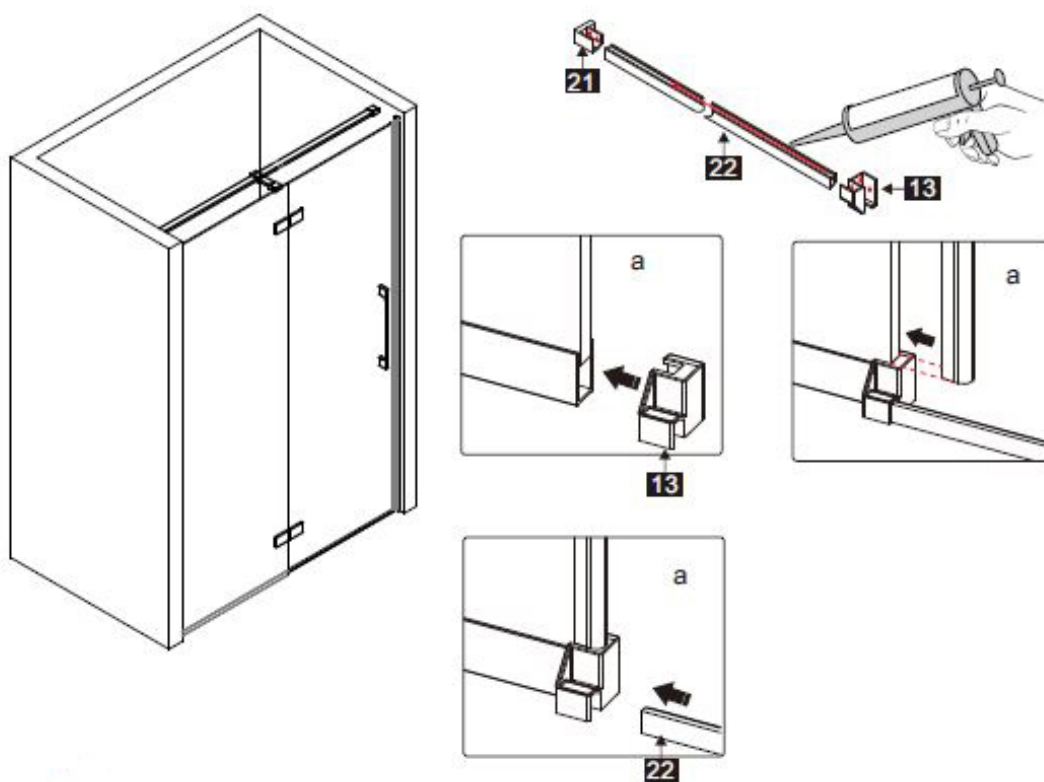

Dieses Produkt ist schwer und erfordert den Zusammenbau durch zwei Personen.

Messung	Installationsgröße (mm) / A
900	885~900
1200	1185~1200

Dieses Produkt ist schwer und erfordert den Zusammenbau durch zwei Personen.

Dieses Produkt ist schwer und erfordert den Zusammenbau durch zwei Personen.

Dieses Produkt ist schwer und erfordert den Zusammenbau durch zwei Personen.

ANLEITUNGSHANDBUCH

GDD

Messung	Installationsgröße (mm) / A
900	873~883
1200	1173~1183