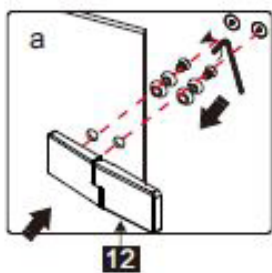

Dieses Produkt ist schwer und erfordert den Zusammenbau durch zwei Personen.